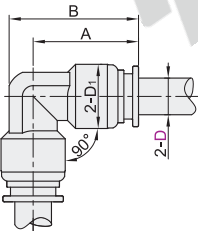

型号		D ₁	A
代码	D		
	4	10.5	32.4
	6	12.5	32.6
	8	14.5	35.6
	10	17.5	41.1
12	19.5	44.7	

型号		A	M	S	L _{max}
代码	D				
	4	30.2	M12×1.0	14	
	6	32.6	M14×1.0	17	9.5
	8	35.6	M16×1.0	19	12
	10	41.1	M20×1.0	24	14
	12	44.7	M22×1.0	26	17

J-XYK31-D6

优惠价	
数量	1~29 30~
价格	100% 另行报价

未税价(元)

交货期
9

弯接头

代码	类型	材质	
		主体	密封
J-XYK41	等径 弯接头	SUS316	氟化橡胶

视角标准：第一视角

型号		D ₁	A	B
代码	D			
	4	10	18.6	22.3
	6	12	19.7	24.4
	8	14	22.5	27.7
	10	17	27.2	33.7
	12	19.5	29.2	36.9

型号		
代码	D	D ₁
J-XYK41	6	12
	8	14

请按图示订货

J-XYK41-D6

优惠价	
数量	1~29 30~
价格	100% 另行报价

未税价(元)

交货期
9

T型三通接头

代码	类型	材质	
		主体	密封
J-XYK81	等径 T型三通接头	SUS316	氟化橡胶

视角标准：第一视角

型号		D ₁	A	B
代码	D			
	4	10	37.2	18.6
	6	12	39.4	19.7
	8	14	45	22.5
	10	17	54.4	27.2
	12	19.5	58.4	29.2

型号		
代码	D	D ₁
J-XYK81	6	12
	8	14

请按图示订货

J-XYK81-D6

优惠价	
数量	1~29 30~
价格	100% 另行报价

未税价(元)

交货期
9