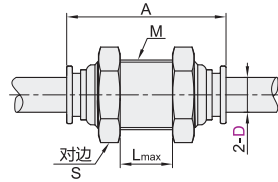

精密型 全不锈钢快插接头

- 直接头/隔板直接头
- 弯接头/T型三通接头
- 等径

直接头

代码	类型	材质	
		主体	密封
J-XYK02	等径 直接头	SUS316	氟化橡胶

视角标准：第一视角

隔板直接头

代码	类型	材质	
		主体	密封
J-XYK31	等径 隔板直接头	SUS316	氟化橡胶

视角标准：第一视角

型号		D ₁	A
代码	D		
	4	10.5	32.4
	6	12.5	32.6
	8	14.5	35.6
	10	17.5	41.1
12	19.5	44.7	

型号		A	M	S	L _{max}
代码	D				
	4	30.2	M12×1.0	14	
	6	32.6	M14×1.0	17	9.5
	8	35.6	M16×1.0	19	12
	10	41.1	M20×1.0	24	14
	12	44.7	M22×1.0	26	17

J-XYK31-D6

优惠价	
数量	1~29 30~
价格	100% 另行报价

未税价(元)

交货期
9

弯接头

代码	类型	材质	
		主体	密封
J-XYK41	等径 弯接头	SUS316	氟化橡胶

视角标准：第一视角

型号		D ₁	A	B
代码	D			
	4	10	18.6	22.3
	6	12	19.7	24.4
	8	14	22.5	27.7
	10	17	27.2	33.7
	12	19.5	29.2	36.9

视角标准：第一视角

型号		D ₁	A	B
代码	D			
	4	10	37.2	18.6
	6	12	39.4	19.7
	8	14	45	22.5
	10	17	54.4	27.2
	12	19.5	58.4	29.2

型号		
代码	D	D ₁
J-XYK81	6	12
	8	14

请按图示订货

J-XYK81-D6

优惠价	
数量	1~29 30~
价格	100% 另行报价

未税价(元)

交货期
9