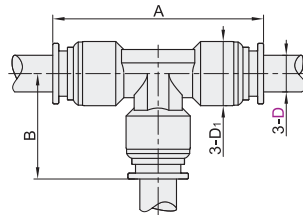

型号		D ₁	A
代码	D		
	4	10.5	32.4
	6	12.5	32.6
	8	14.5	35.6
	10	17.5	41.1
12	19.5	44.7	

型号		A	M	S	L _{max}
代码	D				
	4	30.2	M12×1.0	14	
	6	32.6	M14×1.0	17	9.5
	8	35.6	M16×1.0	19	12
	10	41.1	M20×1.0	24	14
	12	44.7	M22×1.0	26	17

J-XYK31-D6

优惠价	
数量	1~29 30~
价格	100% 另行报价

未税价(元)

交货期
9

弯接头

代码	类型	材质	
		主体	密封
J-XYK41	等径 弯接头	SUS316	氟化橡胶

视角标准：第一视角

型号		D ₁	A	B
代码	D			
	4	10	18.6	22.3
	6	12	19.7	24.4
	8	14	22.5	27.7
	10	17	27.2	33.7
	12	19.5	29.2	36.9

型号		
代码	D	D ₁
J-XYK41	6	12
	8	14

请按图示订货

J-XYK41-D6

优惠价	
数量	1~29 30~
价格	100% 另行报价

未税价(元)

交货期
9

T型三通接头

代码	类型	材质	
		主体	密封
J-XYK81	等径 T型三通接头	SUS316	氟化橡胶

视角标准：第一视角

型号		D ₁	A	B
代码	D			
	4	10	37.2	18.6
	6	12	39.4	19.7
	8	14	45	22.5
	10	17	54.4	27.2
	12	19.5	58.4	29.2

型号		
代码	D	D ₁
J-XYK81	6	12
	8	14

请按图示订货

J-XYK81-D6

优惠价	
数量	1~29 30~
价格	100% 另行报价

未税价(元)

交货期
9