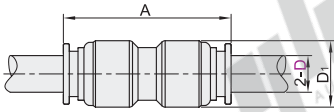

精密型 全不锈钢快插接头

- 直接头/隔板直接头
- 弯接头/T型三通接头
- 等径

直接头

代码	类型	材质	
		主体	密封
J-XYK02	等径 直接头	SUS316	氟化橡胶

视角标准：第一视角

隔板直接头

代码	类型	材质	
		主体	密封
J-XYK31	等径 隔板直接头	SUS316	氟化橡胶

视角标准：第一视角

型号		D ₁	A
代码	D		
	4	10.5	32.4
	6	12.5	32.6
	8	14.5	35.6
	10	17.5	41.1
12	19.5	44.7	

型号		A	M	S	L _{max}
代码	D				
	4	30.2	M12×1.0	14	
	6	32.6	M14×1.0	17	9.5
	8	35.6	M16×1.0	19	12
	10	41.1	M20×1.0	24	14
	12	44.7	M22×1.0	26	17

J-XYK31-D6

优惠价	
数量	1~29 30~
价格	100% 另行报价

未税价(元)

交货期
9

弯接头

代码	类型	材质	
		主体	密封
J-XYK41	等径 弯接头	SUS316	氟化橡胶

视角标准：第一视角

型号		D ₁	A	B
代码	D			
	4	10	18.6	22.3
	6	12	19.7	24.4
	8	14	22.5	27.7
	10	17	27.2	33.7
	12	19.5	29.2	36.9