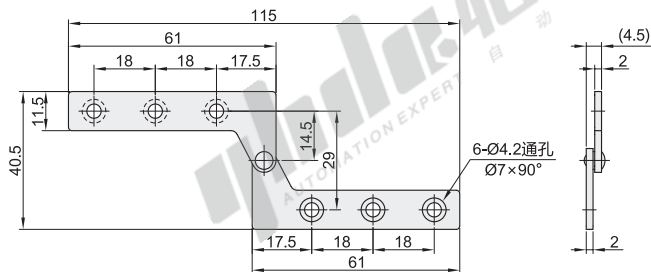

天地铰链/万能铰链

天地铰链

代码	类型	材质	表面处理
HFB62	L型	360°回转型	SUS430 滚筒研磨

视角标准：第一视角

型号		负载(kg)	参考重量 (kg/pcs)
代码	规格		
HFB62	115	20	0.02

型号	
代码	规格
HFB62	115

● 优惠价		
数量	1~9	10~
价格	100%	另行报价

交货期	
3	

容许负载为使用2个时的数值。

万能铰链

代码	类型	材质
HFB63	平型 隐藏式安装	SUS304

开启状态

闭合状态

视角标准：第一视角

型号		负载(kg)	参考重量 (kg/pcs)
代码	规格		
HFB63	75	20	0.13

型号	
代码	规格
HFB63	75