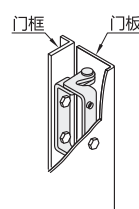

容许负载为使用2个时的数值。

万能铰链

代码	类型	材质
HFB63	平型 隐藏式安装	SUS304

开启状态

闭合状态

视角标准：第一视角

型号		负载(kg)	参考重量 (kg/pcs)
代码	规格		
HFB63	75	20	0.13

型号	
代码	规格
HFB63	75