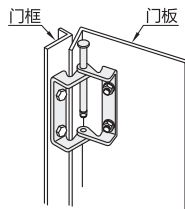

天地铰链/万能铰链

天地铰链

代码	类型	材质	表面处理
HFB62	L型	360°回转型	SUS430 滚筒研磨

视角标准：第一视角

型号		负载(kg)	参考重量 (kg/pcs)
代码	规格		
HFB62	115	20	0.02

型号	
代码	规格
HFB62	115

● 优惠价		
数量	1~9	10~
价格	100%	另行报价

交货期	
3	

容许负载为使用2个时的数值。

万能铰链

代码	类型	材质
HFB63	平型 隐藏式安装	SUS304

开启状态

闭合状态

视角标准：第一视角

型号		负载(kg)	参考重量 (kg/pcs)
代码	规格		
HFB63	75	20	0.13

型号	
代码	规格
HFB63	75