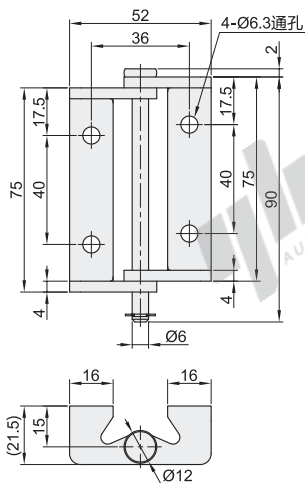

天地铰链/万能铰链

天地铰链

代码	类型	材质	表面处理
HFB62	L型	360°回转型	SUS430 滚筒研磨

视角标准：第一视角

型号		负载(kg)	参考重量 (kg/pcs)
代码	规格		
HFB62	115	20	0.02

型号	
代码	规格
HFB62	115

● 优惠价		
数量	1~9	10~
价格	100%	另行报价

交货期	
3	

容许负载为使用2个时的数值。

万能铰链

代码	类型	材质
HFB63	平型 隐藏式安装	SUS304

开启状态

闭合状态

视角标准：第一视角

型号		负载(kg)	参考重量 (kg/pcs)
代码	规格		
HFB63	75	20	0.13

型号	
代码	规格
HFB63	75