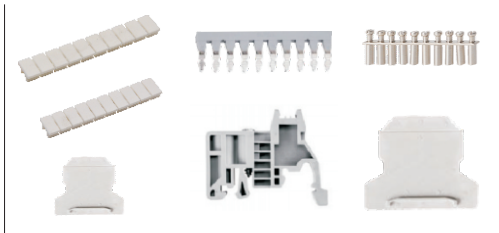

欧式片状端子台

螺钉接线型配件

代码	类型	
ZIW71		挡板
ZIW72		小隔片
ZIW73		快速标记条
ZIW75	螺钉接线型配件	连接件
ZIW88		固定件
ZIW77		中心连接件
ZIW78		分组隔片

☑ 挡板

型号		颜色	适用端子台	图例
代码	规格			
ZIW71	2	灰色	ZIW70-2.5	
	2.5A		ZIW70-2.5A	
	5		ZIW70-5 ZIW70-6 ZIW70-10	
	5A		ZIW70-5A	

☑ 小隔片

型号		适用端子台	图例
代码	规格		
ZIW72	2	ZIW70-2.5/ZIW70-5A ZIW70-2.5A	
	5	ZIW70-5 ZIW70-6/ZIW70-10	

☑ 连接件

型号		极数	适用端子台	图例
代码	规格			
ZIW75	2	2		
	3	3	ZIW70-2.5 ZIW70-5 ZIW70-5A	
	10	10		
	2A	2		
	3A	3	ZIW70-2.5A	
	10A	10		
	2B	2		
	3B	3	ZIW70-10	
	10B	10		
	2C	2		
	3C	3	ZIW70-6	
	10C	10		

☑ 快速标记条

型号		宽度	适用端子台	图例			
代码	规格						
ZIW73	1.5	5	ZIW91-1.5A ZIW92-1.5A ZIW91-1.5B ZIW92-1.5B ZIW91-1.5C ZIW92-1.5C				
			2		5	ZIW70-2.5A ZIW80-2.5 ZIW81-2.5A ZIW91-2.5 ZIW92-2.5 ZIW92-2.5B	
						5	6
	5F	5		ZIW80-2.5B ZIW81-2.5B ZIW91-2.5C ZIW92-2.5C			
				8			
	10	10				ZIW70-10	

☑ 中心连接件

型号		适用端子台	图例
代码	规格		
ZIW77	5	ZIW70-2.5A	
	6	ZIW70-2.5 ZIW70-5 ZIW70-5A	
	6B	ZIW70-6	
	8	ZIW70-10	

☑ 分组隔片

型号		适用端子台	图例
代码	规格		
ZIW78	WUK	ZIW70-2.5 ZIW70-5 ZIW70-6 ZIW70-10	

☑ 固定件

型号		适用端子台	图例
代码	规格		
ZIW88	EUK	ZIW70 ZIW80 ZIW81 ZIW91 ZIW92	