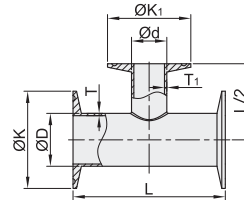

夹式变径长三通

| 代码 | 类型 | 材质 |
|-------|---------|--------|
| BLA37 | 夹式变径长三通 | SUS304 |

视角标准：第一视角

| 型号 | | 适用管径 | D | d | L | K | K ₁ | T | T ₁ |
|-------|-------|-----------|-------|-------|-------|------|----------------|------|----------------|
| BLA37 | 1510 | 1.5"×1" | 38.1 | 25.4 | 139.8 | 50.5 | | | |
| | 2010 | 2"×1" | 50.8 | 25.4 | | 64 | | | |
| | 2015 | 2"×1.5" | 38.1 | | | | 50.5 | | |
| | 2510 | 2.5"×1" | 25.4 | 177.8 | | | | | |
| | 2515 | 2.5"×1.5" | 63.5 | 38.1 | | 77.5 | | | |
| | 2520 | 2.5"×2" | 50.8 | | | 64 | | 1.65 | |
| | 3010 | 3"×1" | 25.4 | | | | | | |
| | 3015 | 3"×1.5" | 38.1 | 190.6 | 91 | | 50.5 | | 1.65 |
| | 3020 | 3"×2" | 50.8 | | | 64 | | | |
| | 3025 | 3"×2.5" | 63.5 | | | 77.5 | | | |
| | 4010 | 4"×1" | 25.4 | | | | | | |
| | 4015 | 4"×1.5" | 38.1 | | | | 50.5 | | |
| | 4020 | 4"×2" | 101.6 | 50.8 | 228.4 | 119 | 64 | 2.1 | |
| | 4025 | 4"×2.5" | 63.5 | | | 77.5 | | | |
| 4030 | 4"×3" | 76.2 | | | 91 | | | | |

夹式变径短三通

| 代码 | 类型 | 材质 |
|-------|---------|--------|
| BLA38 | 夹式变径短三通 | SUS304 |

视角标准：第一视角

| 型号 | | 适用管径 | D | d | L | K | K ₁ | T | T ₁ |
|-------|-------|-----------|-------|-------|-------|------|----------------|------|----------------|
| BLA38 | 1510 | 1.5"×1" | 38.1 | 25.4 | 109.6 | 50.5 | | | |
| | 2010 | 2"×1" | 50.8 | 25.4 | 130.2 | 64 | | | |
| | 2015 | 2"×1.5" | 38.1 | | | | 50.5 | | |
| | 2510 | 2.5"×1" | 25.4 | 177.8 | | | | | |
| | 2515 | 2.5"×1.5" | 63.5 | 38.1 | 144.4 | 77.5 | | | |
| | 2520 | 2.5"×2" | 50.8 | | | 64 | | 1.65 | |
| | 3010 | 3"×1" | 25.4 | | | | | | |
| | 3015 | 3"×1.5" | 38.1 | 157.2 | 91 | | 50.5 | | 1.65 |
| | 3020 | 3"×2" | 50.8 | | | 64 | | | |
| | 3025 | 3"×2.5" | 63.5 | | | 77.5 | | | |
| | 4010 | 4"×1" | 25.4 | | | | | | |
| | 4015 | 4"×1.5" | 38.1 | | | | 50.5 | | |
| | 4020 | 4"×2" | 101.6 | 50.8 | 206.2 | 119 | 64 | 2.1 | |
| | 4025 | 4"×2.5" | 63.5 | | | 77.5 | | | |
| 4030 | 4"×3" | 76.2 | | | 91 | | | | |