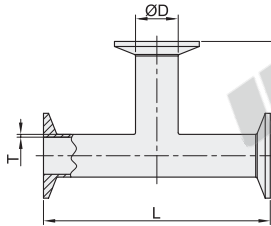

卫生级管道配件

◀ 夹式长三通/夹式变径长三通/夹式变径短三通

◀ 夹式等径长四通

3A标准

夹式长三通

| 代码 | 类型 | 材质 |
|-------|-------|---------|
| BLA55 | 夹式长三通 | SUS304 |
| BLA56 | | SUS316L |

视角标准：第一视角

| 型号 | | 适用管径 | D | L | L ₁ | T |
|-------|----|------|-------|-------|----------------|------|
| BLA55 | 10 | 1" | 25.4 | 120.6 | 60.3 | |
| | 15 | 1.5" | 38.1 | 139.8 | 69.9 | |
| BLA56 | 20 | 2" | 50.8 | 177.8 | 88.9 | 1.65 |
| | 25 | 2.5" | 63.5 | 177.8 | 88.9 | |
| | 30 | 3" | 76.2 | 190.6 | 95.3 | |
| | 40 | 4" | 101.6 | 228.4 | 114.2 | 2.1 |

夹式等径长四通

| 代码 | 类型 | 材质 |
|-------|---------|--------|
| BLA36 | 夹式等径长四通 | SUS304 |

视角标准：第一视角

| 型号 | | 适用管径 | D | L | K | T |
|-------|----|------|-------|-------|------|------|
| BLA36 | 10 | 1" | 25.4 | 120.6 | | |
| | 15 | 1.5" | 38.1 | 139.8 | 50.5 | |
| | 20 | 2" | 50.8 | 177.8 | 64 | 1.65 |
| | 25 | 2.5" | 63.5 | 177.8 | 77.5 | |
| | 30 | 3" | 76.2 | 190.6 | 91 | |
| | 40 | 4" | 101.6 | 228.4 | 119 | 2.1 |

夹式变径长三通

| 代码 | 类型 | 材质 |
|-------|---------|--------|
| BLA37 | 夹式变径长三通 | SUS304 |

视角标准：第一视角

| 型号 | | 适用管径 | D | d | L | K | K ₁ | T | T ₁ |
|-------|-------|-----------|-------|-------|-------|------|----------------|------|----------------|
| BLA37 | 1510 | 1.5"×1" | 38.1 | 25.4 | 139.8 | 50.5 | | | |
| | 2010 | 2"×1" | 50.8 | 25.4 | | 64 | | | |
| | 2015 | 2"×1.5" | 38.1 | | | | 50.5 | | |
| | 2510 | 2.5"×1" | 25.4 | 177.8 | | | | | |
| | 2515 | 2.5"×1.5" | 63.5 | 38.1 | | 77.5 | | | |
| | 2520 | 2.5"×2" | 50.8 | | | 64 | | 1.65 | |
| | 3010 | 3"×1" | 25.4 | | | | | | |
| | 3015 | 3"×1.5" | 38.1 | 190.6 | 91 | | 50.5 | | 1.65 |
| | 3020 | 3"×2" | 50.8 | | | 64 | | | |
| | 3025 | 3"×2.5" | 63.5 | | | 77.5 | | | |
| | 4010 | 4"×1" | 25.4 | | | | | | |
| | 4015 | 4"×1.5" | 38.1 | | | | 50.5 | | |
| | 4020 | 4"×2" | 101.6 | 50.8 | 228.4 | 119 | 64 | 2.1 | |
| | 4025 | 4"×2.5" | 63.5 | | | 77.5 | | | |
| 4030 | 4"×3" | 76.2 | | | 91 | | | | |