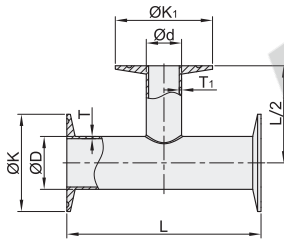

夹式等径长四通

| 代码 | 类型 | 材质 |
|-------|---------|--------|
| BLA36 | 夹式等径长四通 | SUS304 |

视角标准：第一视角

| 型号 | | 适用管径 | D | L | K | T |
|-------|----|------|-------|-------|------|------|
| BLA36 | 10 | 1" | 25.4 | 120.6 | | |
| | 15 | 1.5" | 38.1 | 139.8 | 50.5 | |
| | 20 | 2" | 50.8 | 177.8 | 64 | 1.65 |
| | 25 | 2.5" | 63.5 | 177.8 | 77.5 | |
| | 30 | 3" | 76.2 | 190.6 | 91 | |
| | 40 | 4" | 101.6 | 228.4 | 119 | 2.1 |

夹式变径长三通

| 代码 | 类型 | 材质 |
|-------|---------|--------|
| BLA37 | 夹式变径长三通 | SUS304 |

视角标准：第一视角

| 型号 | | 适用管径 | D | d | L | K | K ₁ | T | T ₁ |
|-------|-------|-----------|-------|-------|-------|------|----------------|------|----------------|
| BLA37 | 1510 | 1.5"×1" | 38.1 | 25.4 | 139.8 | 50.5 | | | |
| | 2010 | 2"×1" | 50.8 | 25.4 | | 64 | | | |
| | 2015 | 2"×1.5" | 38.1 | | | | 50.5 | | |
| | 2510 | 2.5"×1" | 25.4 | 177.8 | | | | | |
| | 2515 | 2.5"×1.5" | 63.5 | 38.1 | | 77.5 | | | |
| | 2520 | 2.5"×2" | 50.8 | | | 64 | | 1.65 | |
| | 3010 | 3"×1" | 25.4 | | | | | | |
| | 3015 | 3"×1.5" | 38.1 | 190.6 | 91 | | 50.5 | | 1.65 |
| | 3020 | 3"×2" | 50.8 | | | 64 | | | |
| | 3025 | 3"×2.5" | 63.5 | | | 77.5 | | | |
| | 4010 | 4"×1" | 25.4 | | | | | | |
| | 4015 | 4"×1.5" | 38.1 | | | | 50.5 | | |
| | 4020 | 4"×2" | 101.6 | 50.8 | 228.4 | 119 | 64 | 2.1 | |
| | 4025 | 4"×2.5" | 63.5 | | | 77.5 | | | |
| 4030 | 4"×3" | 76.2 | | | 91 | | | | |