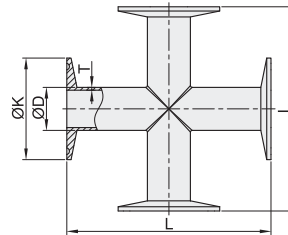

卫生级管道配件

◀ 夹式长三通/夹式变径长三通/夹式变径短三通

◀ 夹式等径长四通

3A标准

夹式长三通

| 代码 | 类型 | 材质 |
|-------|-------|---------|
| BLA55 | 夹式长三通 | SUS304 |
| BLA56 | | SUS316L |

视角标准：第一视角

| 型号 | | 适用管径 | D | L | L ₁ | T |
|-------|----|------|-------|-------|----------------|------|
| BLA55 | 10 | 1" | 25.4 | 120.6 | 60.3 | |
| | 15 | 1.5" | 38.1 | 139.8 | 69.9 | |
| BLA56 | 20 | 2" | 50.8 | 177.8 | 88.9 | 1.65 |
| | 25 | 2.5" | 63.5 | 177.8 | 88.9 | |
| | 30 | 3" | 76.2 | 190.6 | 95.3 | |
| | 40 | 4" | 101.6 | 228.4 | 114.2 | 2.1 |

夹式等径长四通

| 代码 | 类型 | 材质 |
|-------|---------|--------|
| BLA36 | 夹式等径长四通 | SUS304 |

视角标准：第一视角

| 型号 | | 适用管径 | D | L | K | T |
|-------|----|------|-------|-------|------|------|
| BLA36 | 10 | 1" | 25.4 | 120.6 | | |
| | 15 | 1.5" | 38.1 | 139.8 | 50.5 | |
| | 20 | 2" | 50.8 | 177.8 | 64 | 1.65 |
| | 25 | 2.5" | 63.5 | 177.8 | 77.5 | |
| | 30 | 3" | 76.2 | 190.6 | 91 | |
| | 40 | 4" | 101.6 | 228.4 | 119 | 2.1 |

夹式变径长三通

| 代码 | 类型 | 材质 |
|-------|---------|--------|
| BLA37 | 夹式变径长三通 | SUS304 |

视角标准：第一视角

| 型号 | | 适用管径 | D | d | L | K | K ₁ | T | T ₁ |
|-------|-------|-----------|-------|-------|-------|------|----------------|------|----------------|
| BLA37 | 1510 | 1.5"×1" | 38.1 | 25.4 | 139.8 | 50.5 | | | |
| | 2010 | 2"×1" | 50.8 | 25.4 | | 64 | | | |
| | 2015 | 2"×1.5" | 38.1 | | | | 50.5 | | |
| | 2510 | 2.5"×1" | 25.4 | 177.8 | | | | | |
| | 2515 | 2.5"×1.5" | 63.5 | 38.1 | | 77.5 | | | |
| | 2520 | 2.5"×2" | 50.8 | | | 64 | | 1.65 | |
| | 3010 | 3"×1" | 25.4 | | | | | | |
| | 3015 | 3"×1.5" | 38.1 | 190.6 | 91 | | 50.5 | | 1.65 |
| | 3020 | 3"×2" | 50.8 | | | 64 | | | |
| | 3025 | 3"×2.5" | 63.5 | | | 77.5 | | | |
| | 4010 | 4"×1" | 25.4 | | | | | | |
| | 4015 | 4"×1.5" | 38.1 | | | | 50.5 | | |
| | 4020 | 4"×2" | 101.6 | 50.8 | 228.4 | 119 | 64 | 2.1 | |
| | 4025 | 4"×2.5" | 63.5 | | | 77.5 | | | |
| 4030 | 4"×3" | 76.2 | | | 91 | | | | |