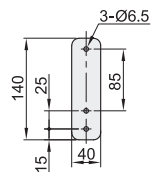

经济型显示器支架

固定型·带按钮盒/普通型

通用键盘 单显示器 壁挂式安装

代码	类型	键盘折叠	支架安装方式	材质	颜色	附带功能
NHL49	壁挂式安装	否	锁孔安装	铝合金	银色/黑色	带按钮盒
E-NHL50		可折叠/不可折叠				

带按钮盒
NHL49

按钮盒尺寸

5(5孔)

普通型
E-NHL50

安装板尺寸

键盘托盘尺寸

视角标准：第一视角

带按钮盒

型号		按钮盒孔数	颜色	适用显示器尺寸	最大负重
代码	L				
NHL49	450	3(3孔)	S(银色)	15"~27"	6kg
	600	5(5孔)	B(黑色)		

普通型

型号		颜色	键盘是否折叠	适用显示器尺寸	最大负重	附件
代码	L					
E-NHL50	450	S(银色)	不可折叠	15"~27"	6kg	螺丝配件包
	600	B(黑色)				