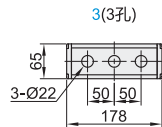

经济型显示器支架

固定型·带按钮盒/普通型

通用键盘 单显示器 壁挂式安装

代码	类型	键盘折叠	支架安装方式	材质	颜色	附带功能
NHL49	壁挂式安装	否	锁孔安装	铝合金	银色/黑色	带按钮盒
E-NHL50		可折叠/不可折叠				

带按钮盒
NHL49

按钮盒尺寸

5(5孔)

普通型
E-NHL50

安装板尺寸

键盘托盘尺寸

视角标准：第一视角

带按钮盒

型号		按钮盒孔数	颜色	适用显示器尺寸	最大负重
代码	L				
NHL49	450	3(3孔)	S(银色)	15"~27"	6kg
	600	5(5孔)	B(黑色)		

普通型

型号		颜色	键盘是否折叠	适用显示器尺寸	最大负重	附件
代码	L					
E-NHL50	450	S(银色)	不可折叠	15"~27"	6kg	螺丝配件包
	600	B(黑色)				