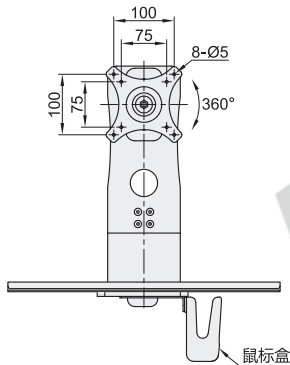

经济型显示器支架

固定型·带按钮盒/普通型

通用键盘 单显示器 壁挂式安装

代码	类型	键盘折叠	支架安装方式	材质	颜色	附带功能
NHL49	壁挂式安装	否	锁孔安装	铝合金	银色/黑色	带按钮盒
E-NHL50		可折叠/不可折叠				

带按钮盒
NHL49

按钮盒尺寸

5(5孔)

普通型
E-NHL50

安装板尺寸

键盘托盘尺寸

视角标准：第一视角

带按钮盒

型号		按钮盒孔数	颜色	适用显示器尺寸	最大负重
代码	L				
NHL49	450	3(3孔)	S(银色)	15"~27"	6kg
	600	5(5孔)	B(黑色)		

普通型

型号		颜色	键盘是否折叠	适用显示器尺寸	最大负重	附件
代码	L					
E-NHL50	450	S(银色)	不可折叠	15"~27"	6kg	螺丝配件包
	600	B(黑色)				