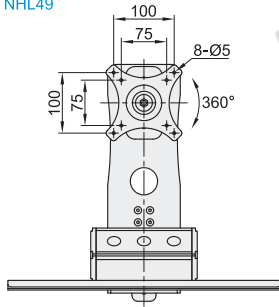

经济型显示器支架

固定型·带按钮盒/普通型

通用键盘 单显示器 壁挂式安装

代码	类型	键盘折叠	支架安装方式	材质	颜色	附带功能
NHL49	壁挂式安装	否	锁孔安装	铝合金	银色/黑色	带按钮盒
E-NHL50		可折叠/不可折叠				

带按钮盒
NHL49

按钮盒尺寸

5(5孔)

普通型
E-NHL50

安装板尺寸

键盘托盘尺寸

视角标准：第一视角

带按钮盒

型号		按钮盒孔数	颜色	适用显示器尺寸	最大负重
代码	L				
NHL49	450	3(3孔)	S(银色)	15"~27"	6kg
	600	5(5孔)	B(黑色)		

普通型

型号		颜色	键盘是否折叠	适用显示器尺寸	最大负重	附件
代码	L					
E-NHL50	450	S(银色)	不可折叠	15"~27"	6kg	螺丝配件包
	600	B(黑色)				