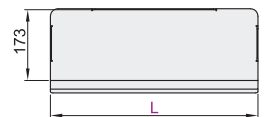

经济型显示器支架

固定型·带按钮盒/普通型

通用键盘 单显示器 壁挂式安装

代码	类型	键盘折叠	支架安装方式	材质	颜色	附带功能
NHL49	壁挂式安装	否	锁孔安装	铝合金	银色/黑色	带按钮盒
E-NHL50		可折叠/不可折叠				

带按钮盒
NHL49

按钮盒尺寸

5(5孔)

普通型
E-NHL50

安装板尺寸

键盘托盘尺寸

视角标准：第一视角

带按钮盒

型号		按钮盒孔数	颜色	适用显示器尺寸	最大负重
代码	L				
NHL49	450	3(3孔)	S(银色)	15"~27"	6kg
	600	5(5孔)	B(黑色)		

普通型

型号		颜色	键盘是否折叠	适用显示器尺寸	最大负重	附件
代码	L					
E-NHL50	450	S(银色)	不可折叠	15"~27"	6kg	螺丝配件包
	600	B(黑色)				