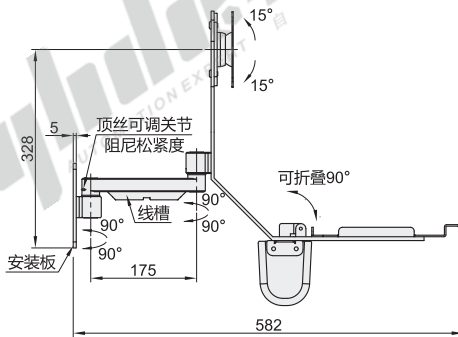

经济型显示器支架

固定型·带按钮盒/普通型

通用键盘 单显示器 壁挂式安装

代码	类型	键盘折叠	支架安装方式	材质	颜色	附带功能
NHL49	壁挂式安装	否	锁孔安装	铝合金	银色/黑色	带按钮盒
E-NHL50		可折叠/不可折叠				

带按钮盒
NHL49

按钮盒尺寸

5(5孔)

普通型
E-NHL50

安装板尺寸

键盘托盘尺寸

视角标准：第一视角

带按钮盒

型号		按钮盒孔数	颜色	适用显示器尺寸	最大负重
代码	L				
NHL49	450	3(3孔)	S(银色)	15"~27"	6kg
	600	5(5孔)	B(黑色)		

普通型

型号		颜色	键盘是否折叠	适用显示器尺寸	最大负重	附件
代码	L					
E-NHL50	450	S(银色)	不可折叠	15"~27"	6kg	螺丝配件包
	600	B(黑色)				