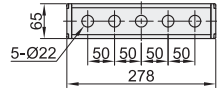

经济型显示器支架

固定型·带按钮盒/普通型

通用键盘 单显示器 壁挂式安装

代码	类型	键盘折叠	支架安装方式	材质	颜色	附带功能
NHL49	壁挂式安装	否	锁孔安装	铝合金	银色/黑色	带按钮盒
E-NHL50		可折叠/不可折叠				

带按钮盒
NHL49

按钮盒尺寸

5(5孔)

普通型
E-NHL50

安装板尺寸

键盘托盘尺寸

视角标准：第一视角

带按钮盒

型号		按钮盒孔数	颜色	适用显示器尺寸	最大负重
代码	L				
NHL49	450	3(3孔)	S(银色)	15"~27"	6kg
	600	5(5孔)	B(黑色)		

普通型

型号		颜色	键盘是否折叠	适用显示器尺寸	最大负重	附件
代码	L					
E-NHL50	450	S(银色)	不可折叠	15"~27"	6kg	螺丝配件包
	600	B(黑色)				