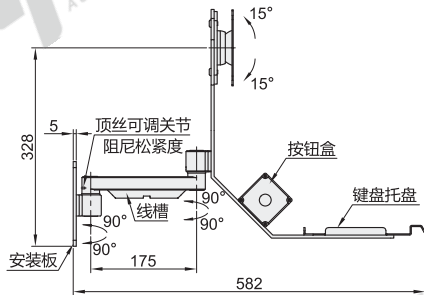

经济型显示器支架

固定型·带按钮盒/普通型

通用键盘 单显示器 壁挂式安装

代码	类型	键盘折叠	支架安装方式	材质	颜色	附带功能
NHL49	壁挂式安装	否	锁孔安装	铝合金	银色/黑色	带按钮盒
E-NHL50		可折叠/不可折叠				

带按钮盒
NHL49

按钮盒尺寸

5(5孔)

普通型
E-NHL50

安装板尺寸

键盘托盘尺寸

视角标准：第一视角

带按钮盒

型号		按钮盒孔数	颜色	适用显示器尺寸	最大负重
代码	L				
NHL49	450	3(3孔)	S(银色)	15"~27"	6kg
	600	5(5孔)	B(黑色)		

普通型

型号		颜色	键盘是否折叠	适用显示器尺寸	最大负重	附件
代码	L					
E-NHL50	450	S(银色)	不可折叠	15"~27"	6kg	螺丝配件包
	600	B(黑色)				