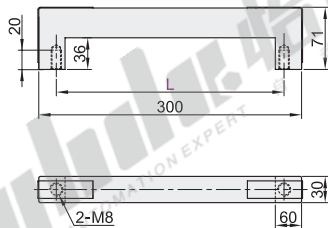

方形拉手

直角型/异型/H型 内装型

直角型

代码	类型	材质	颜色
XAY21	直角型	ABS	银色

型号		参考重量 (kg/pcs)
代码	L	
XAY21	260	0.18

请按图示订货

型号	
代码	L
XAY21	260

XAY21—L260

未税价(元)

优惠价		
数量	1~9	10~
价格	100%	另行报价

交货期
7

异型

代码	类型	背面形状	材质	颜色
XAY31	异型	平面	ABS	银色
XAY36		波浪形		

平面
XAY31

波浪形
XAY36

型号		L ₁	参考重量 (kg/pcs)
代码	L		
XAY31	260	300	0.18
	410	450	0.28
	560	600	0.35

型号		L ₁	H	参考重量 (kg/pcs)
代码	L			
XAY36	260	300	74.3	0.18
	410	450	73.8	0.28

请按图示订货

型号		L ₁
代码	L	
XAY31	260	300
	410	450

XAY31—L260

未税价(元)

优惠价		
数量	1~9	10~
价格	100%	另行报价

交货期
3

H型

代码	类型	材质	表面处理
XAC51	H型	ZDC	镀铬

型号		L ₁	A	h	V	H	M	参考重量 (kg/pcs)
代码	L							
XAC51	68	76	12	8	8	30	5	0.03
	100	108	14	10				0.04
	110	120	16					0.06
	120	130	18	10	40	6	0.08	
	188	200	18	12	10	50	8	0.12

请按图示订货