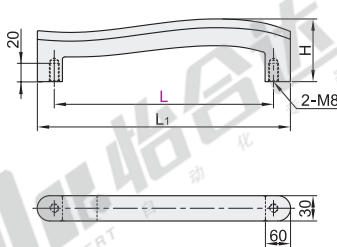

方形拉手

直角型/异型/H型 内装型

直角型

代码	类型	材质	颜色
XAY21	直角型	ABS	银色

型号		参考重量 (kg/pcs)
代码	L	
XAY21	260	0.18

请按图示订货

型号	
代码	L
XAY21	260

XAY21—L260

未税价(元)

优惠价		
数量	1~9	10~
价格	100%	另行报价

交货期
7

异型

代码	类型	背面形状	材质	颜色
XAY31	异型	平面	ABS	银色
XAY36		波浪形		

平面
XAY31

波浪形
XAY36

型号		L ₁	参考重量 (kg/pcs)
代码	L		
XAY31	260	300	0.18
	410	450	0.28
	560	600	0.35

型号		L ₁	H	参考重量 (kg/pcs)
代码	L			
XAY36	260	300	74.3	0.18
	410	450	73.8	0.28

请按图示订货

型号		L ₁
代码	L	
XAY31	260	300
	410	450

XAY31—L260

未税价(元)

优惠价		
数量	1~9	10~
价格	100%	另行报价

交货期
3

H型

代码	类型	材质	表面处理
XAC51	H型	ZDC	镀铬

型号		L ₁	A	h	V	H	M	参考重量 (kg/pcs)
代码	L							
XAC51	68	76	12	8	8	30	5	0.03
	100	108	14	10				0.04
	110	120	16					0.06
	120	130	18	10	40	6	0.08	
	188	200	18	12	10	50	8	0.12

请按图示订货