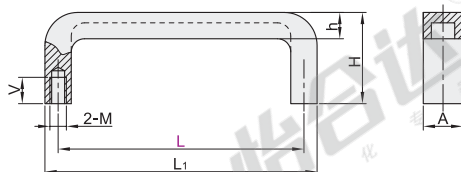

型号		L ₁	H	参考重量 (kg/pcs)
代码	L			
XAY36	260	300	74.3	0.18
	410	450	73.8	0.28

请按图示订货

型号		L ₁
代码	L	
XAY31	260	300
	410	450

XAY31—L260

未税价(元)

优惠价		
数量	1~9	10~
价格	100%	另行报价

交货期
3

H型

代码	类型	材质	表面处理
XAC51	H型	ZDC	镀铬

型号		L ₁	A	h	V	H	M	参考重量 (kg/pcs)
代码	L							
XAC51	68	76	12	8	8	30	5	0.03
	100	108	14	10				0.04
	110	120	16					0.06
	120	130	18	10	40	6	0.08	
	188	200	18	12	10	50	8	0.12

请按图示订货