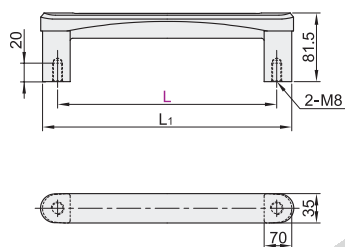

未税价(元)

优惠价		
数量	1~9	10~
价格	100%	另行报价

交货期
7

异型

代码	类型	背面形状	材质	颜色
XAY31	异型	平面	ABS	银色
XAY36		波浪形		

平面
XAY31

波浪形
XAY36

型号		L ₁	参考重量 (kg/pcs)
代码	L		
XAY31	260	300	0.18
	410	450	0.28
	560	600	0.35

型号		L ₁	H	参考重量 (kg/pcs)
代码	L			
XAY36	260	300	74.3	0.18
	410	450	73.8	0.28

请按图示订货

型号		L ₁
代码	L	
XAY31	260	300
	410	450

XAY31—L260

未税价(元)

优惠价		
数量	1~9	10~
价格	100%	另行报价

交货期
3

H型

代码	类型	材质	表面处理
XAC51	H型	ZDC	镀铬

型号		L ₁	A	h	V	H	M	参考重量 (kg/pcs)
代码	L							
XAC51	68	76	12	8	8	30	5	0.03
	100	108	14	10				0.04
	110	120	16					0.06
	120	130	18	10	40	6	0.08	
	188	200	18	12	10	50	8	0.12

请按图示订货