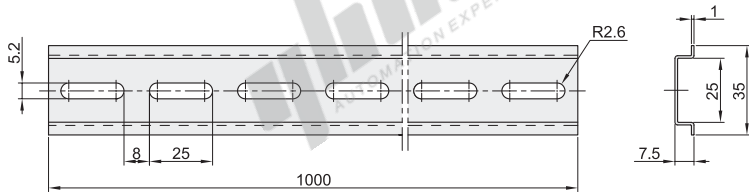

# 经济型DIN导轨

铝制

代码	类型	材质
ZIL34	铝制	铝合金

特点：最大限度削减流动成本，价格低廉、经济实用。

销售方式

根

型号	销售方式
代码	
ZIL34	根(1m/根)

型号	销售方式
代码	
ZIL34	根(1m/根)

钢制

代码	类型	材质	表面处理
ZIL37	钢制	冷轧钢板	电镀锌

特点：高强度，耐腐蚀，经久耐用。

销售方式

根

型号	销售方式
代码	
ZIL37	根(1m/根)

型号	销售方式
代码	
ZIL37	根(1m/根)

固定零件