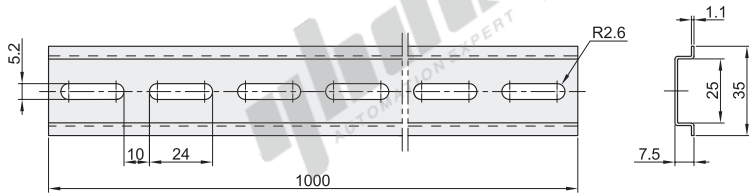

# 经济型DIN导轨

铝制

代码	类型	材质
ZIL34	铝制	铝合金

特点：最大限度削减流动成本，价格低廉、经济实用。

销售方式

根

型号	销售方式
代码	
ZIL34	根(1m/根)

型号	销售方式
代码	
ZIL34	根(1m/根)

钢制

代码	类型	材质	表面处理
ZIL37	钢制	冷轧钢板	电镀锌

特点：高强度，耐腐蚀，经久耐用。

销售方式

根

型号	销售方式
代码	
ZIL37	根(1m/根)

型号	销售方式
代码	
ZIL37	根(1m/根)

固定零件