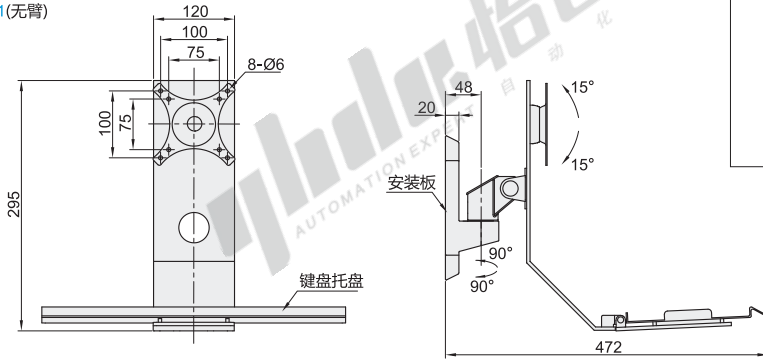

固定普通型 · 无臂/单臂/双臂 · 键盘不可折叠型

通用键盘 单显示器 壁挂式安装

显示器支架

代码	类型	键盘折叠	支架安装方式	材质	颜色
NHD35	无臂/单臂/双臂	否	锁孔安装	铝合金	银色
NHD36					黑色

臂数: 01(无臂)

臂数: 11(单臂)

臂数: 21(双臂)

安装板尺寸

键盘托盘尺寸

视角标准: 第一视角

型号	L	适用显示器尺寸	最大负重	附件
代码 臂数				
NHD35 01(无臂)	450	15" ~ 27"	8kg	螺丝配件包
NHD36 11(单臂)	600			
NHD36 21(双臂)	600			

型号	L
代码 臂数	
NHD35 01(无臂)	450
NHD36 11(单臂)	600
NHD35-01-L450	

优惠价

数量	1~4	5~
价格	100%	另行报价