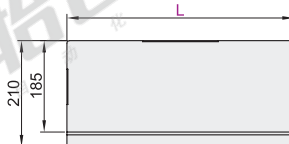

固定普通型 · 无臂/单臂/双臂 · 键盘不可折叠型

通用键盘 单显示器 壁挂式安装

显示器支架

代码	类型	键盘折叠	支架安装方式	材质	颜色
NHD35	无臂/单臂/双臂	否	锁孔安装	铝合金	银色
NHD36					黑色

臂数: 01(无臂)

臂数: 11(单臂)

臂数: 21(双臂)

安装板尺寸

键盘托盘尺寸

视角标准: 第一视角

型号	L	适用显示器尺寸	最大负重	附件
代码 臂数				
NHD35 01(无臂)	450	15" ~ 27"	8kg	螺丝配件包
NHD36 11(单臂)	600			
NHD36 21(双臂)	600			

型号	L
代码 臂数	
NHD35 01(无臂)	450
NHD36 11(单臂)	600
NHD35-01-L450	

优惠价

数量	1~4	5~
价格	100%	另行报价