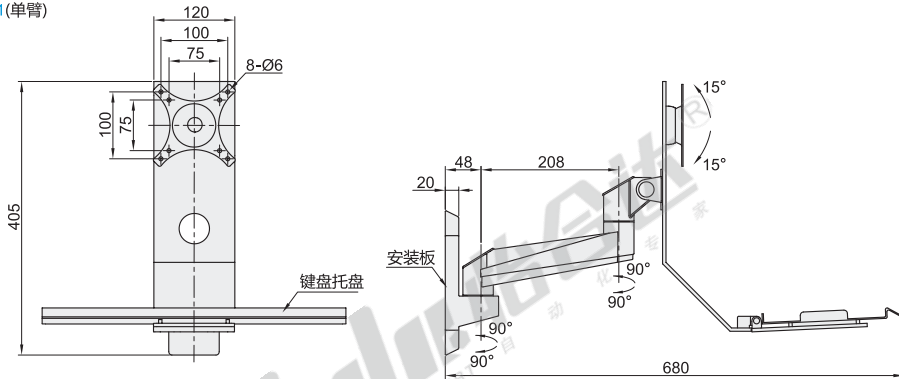

固定普通型 · 无臂/单臂/双臂 · 键盘不可折叠型

通用键盘 单显示器 壁挂式安装

显示器支架

代码	类型	键盘折叠	支架安装方式	材质	颜色
NHD35	无臂/单臂/双臂	否	锁孔安装	铝合金	银色
NHD36					黑色

臂数: 01(无臂)

臂数: 11(单臂)

臂数: 21(双臂)

安装板尺寸

键盘托盘尺寸

视角标准: 第一视角

型号	L	适用显示器尺寸	最大负重	附件
代码 臂数				
NHD35 01(无臂)	450	15" ~ 27"	8kg	螺丝配件包
NHD36 11(单臂)	600			
NHD36 21(双臂)	600			

型号	L
代码 臂数	
NHD35 01(无臂)	450
NHD36 11(单臂)	600
NHD35-01-L450	

优惠价

数量	1~4	5~
价格	100%	另行报价