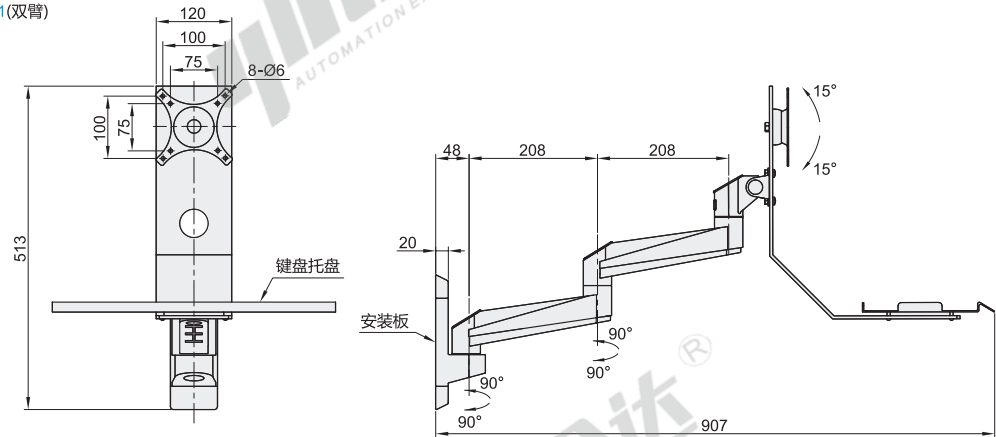

固定普通型 · 无臂/单臂/双臂 · 键盘不可折叠型

通用键盘 单显示器 壁挂式安装

显示器支架

代码	类型	键盘折叠	支架安装方式	材质	颜色
NHD35	无臂/单臂/双臂	否	锁孔安装	铝合金	银色
NHD36					黑色

臂数: 01(无臂)

臂数: 11(单臂)

臂数: 21(双臂)

安装板尺寸

键盘托盘尺寸

视角标准: 第一视角

型号	L	适用显示器尺寸	最大负重	附件
代码 臂数				
NHD35 01(无臂)	450	15" ~ 27"	8kg	螺丝配件包
NHD36 11(单臂)	600			
NHD36 21(双臂)	600			

型号	L
代码 臂数	
NHD35 01(无臂)	450
NHD36 11(单臂)	600
NHD35-01-L450	

优惠价

数量	1~4	5~
价格	100%	另行报价