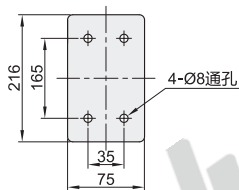

固定普通型 · 无臂/单臂/双臂 · 键盘不可折叠型

通用键盘 单显示器 壁挂式安装

显示器支架

代码	类型	键盘折叠	支架安装方式	材质	颜色
NHD35	无臂/单臂/双臂	否	锁孔安装	铝合金	银色
NHD36					黑色

臂数: 01(无臂)

臂数: 11(单臂)

臂数: 21(双臂)

安装板尺寸

键盘托盘尺寸

视角标准: 第一视角

型号	L	适用显示器尺寸	最大负重	附件
代码 臂数				
NHD35 01(无臂)	450	15" ~ 27"	8kg	螺丝配件包
NHD36 11(单臂)	600			
NHD36 21(双臂)	600			

型号	L
代码 臂数	
NHD35 01(无臂)	450
NHD36 11(单臂)	600
NHD35-01-L450	

优惠价

数量	1~4	5~
价格	100%	另行报价