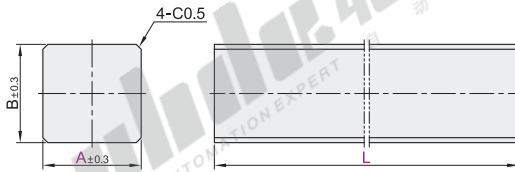

聚氨酯块

代码	类型	材质	硬度	颜色
YUD	矩形	聚氨酯	肖氏A90	黑色

视角标准：第一视角

型号		L	L公差	B
代码	A			
YUD	25	50		25
		100	±1	
		300	+5 0	
	50	50		50
		100	±1	
		300	+5 0	
	75	50		75
		100	±1	
		300	+5 0	

请按图示订货

型号		L
代码	A	
YUD	25	50 100

YUD - A25 - L50