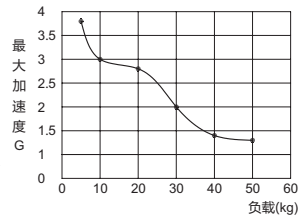

标准直线电机模组

17系列·动子62系列·P3 磁栅尺编码器 有铁芯动子

代码	产品系列	动子系列	动子类型	滑座长度	宽度×高度	底座材质	本体颜色
BCJ27	MEL17	62	P3	320	170×97	铝型材	银白色

- 特点: 高稳定性、高可靠性、高响应、高精度、高加速度、高速度、运动平滑、无磨损, 极少维护, 长使用寿命, 结构紧凑、节省空间。
- 额定负载为加速度1G, 速度1000mm/s, 停顿1s, 1000mm行程的水平安装理论值(仅作参考)。实际的额定负载受悬臂安装方式等影响, 建议选型预留1.3倍以上的安全余量。

最大加速度VS负载

型号	动子系列	动子类型	动子数量 D	有效行程X 最小单位40	盖板形式	编码器 分辨率	线缆长度 (m)	驱动器选配	霍尔传感器 选配	导轨品牌 选配	供油选配	
BCJ27	MEL17	62	P3	1(单动子)	120~1120	A(铝制盖板)	RA(1μm)	5	无指定(不配驱动器)	无指定(不配霍尔)	无指定(PMI)	无指定
				2(双动子)	1160~4000	G(钢带)	RB	8	P(松下脉冲)	H(单轴霍尔)	AS(SHAC)	无指定
				3(三动子)	35~795	A(铝制盖板)	RB	12	SE(松下/EtherCat总线协议)	GH(龙门霍尔)	W(HIWIN)	不集中供油

① 动子的详细参数见P469。 ② 如需更高精度, 请联系怡合达。