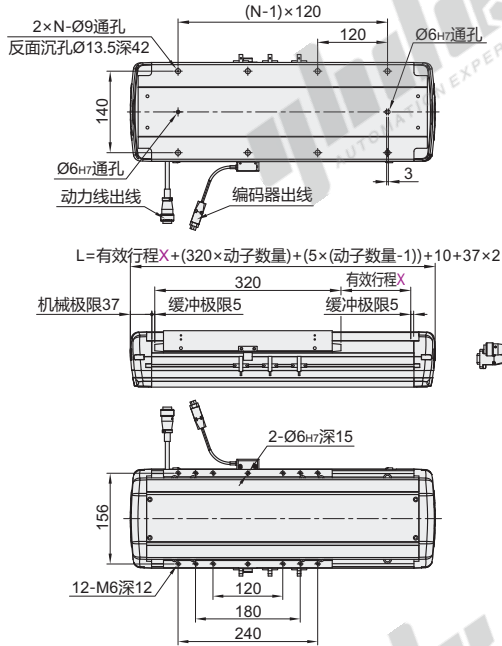

标准直线电机模组

17系列·动子62系列·P3 磁栅尺编码器 有铁芯动子

代码	产品系列	动子系列	动子类型	滑座长度	宽度×高度	底座材质	本体颜色
BCJ27	MEL17	62	P3	320	170×97	铝型材	银白色

- 特点: 高稳定性、高可靠性、高响应、高精度、高加速度、高速度、运动平滑、无磨损, 极少维护, 长使用寿命, 结构紧凑、节省空间。
- 额定负载为加速度1G, 速度1000mm/s, 停顿1s, 1000mm行程的水平安装理论值(仅作参考)。实际的额定负载受悬臂安装方式等影响, 建议选型预留1.3倍以上的安全余量。