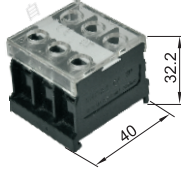

日式块状端子台

一体式
导轨安装型

| 代码 | 类型 | 安装方式 |
|-------|---------|--------------|
| ZIW60 | 日式块状端子台 | 一体式 DIN导轨 |

CE

规格: 10

规格: 20

规格: 30

规格: 50

规格: 60

规格: 90

规格: 130

视角标准: 第一视角

接线端子

| 代码 | 型号 | | 位数 | 螺丝规格 | AWG | 宽度 | 输入额定电压 (V) | 输入额定电流 (A) | 颜色 |
|-------|-----|--|----|------|-----|------|------------|------------|----|
| | 规格 | | | | | | | | |
| ZIW60 | 10 | | 2 | M4 | 14 | 20.8 | 600 | 20 | 黑色 |
| | 20 | | 3 | M3.5 | 14 | 25.8 | | 20 | |
| | 30 | | 3 | M4 | 12 | 35.5 | | 30 | |
| | 50 | | 3 | M5 | 8 | 43.5 | | 50 | |
| | 60 | | 1 | M5 | 6 | 16 | | 60 | |
| | 90 | | 1 | M6 | 4 | 22.5 | | 90 | |
| | 130 | | 1 | M8 | 2 | 32 | | 130 | |