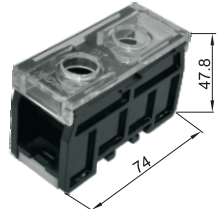

日式块状端子台

一体式
导轨安装型

| 代码 | 类型 | 安装方式 |
|-------|---------|--------------|
| ZIW60 | 日式块状端子台 | 一体式 DIN导轨 |

CE

规格: 10

规格: 20

规格: 30

规格: 50

规格: 60

规格: 90

规格: 130

视角标准: 第一视角

接线端子

| 代码 | 型号 | | 位数 | 螺丝规格 | AWG | 宽度 | 输入额定电压 (V) | 输入额定电流 (A) | 颜色 |
|-------|-----|--|----|------|-----|------|------------|------------|----|
| | 规格 | | | | | | | | |
| ZIW60 | 10 | | 2 | M4 | 14 | 20.8 | 600 | 20 | 黑色 |
| | 20 | | 3 | M3.5 | 14 | 25.8 | | 20 | |
| | 30 | | 3 | M4 | 12 | 35.5 | | 30 | |
| | 50 | | 3 | M5 | 8 | 43.5 | | 50 | |
| | 60 | | 1 | M5 | 6 | 16 | | 60 | |
| | 90 | | 1 | M6 | 4 | 22.5 | | 90 | |
| | 130 | | 1 | M8 | 2 | 32 | | 130 | |