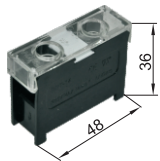

日式块状端子台

一体式
导轨安装型

| 代码 | 类型 | 安装方式 |
|-------|---------|--------------|
| ZIW60 | 日式块状端子台 | 一体式 DIN导轨 |

CE

规格: 10

规格: 20

规格: 30

规格: 50

规格: 60

规格: 90

规格: 130

视角标准: 第一视角

接线端子

| 代码 | 型号 | | 位数 | 螺丝规格 | AWG | 宽度 | 输入额定电压 (V) | 输入额定电流 (A) | 颜色 |
|-------|-----|--|----|------|-----|------|------------|------------|----|
| | 规格 | | | | | | | | |
| ZIW60 | 10 | | 2 | M4 | 14 | 20.8 | 600 | 20 | 黑色 |
| | 20 | | 3 | M3.5 | 14 | 25.8 | | 20 | |
| | 30 | | 3 | M4 | 12 | 35.5 | | 30 | |
| | 50 | | 3 | M5 | 8 | 43.5 | | 50 | |
| | 60 | | 1 | M5 | 6 | 16 | | 60 | |
| | 90 | | 1 | M6 | 4 | 22.5 | | 90 | |
| | 130 | | 1 | M8 | 2 | 32 | | 130 | |