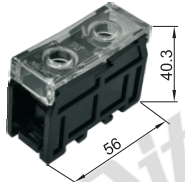

日式块状端子台

一体式
导轨安装型

| 代码 | 类型 | 安装方式 |
|-------|---------|--------------|
| ZIW60 | 日式块状端子台 | 一体式 DIN导轨 |

CE

规格: 10

规格: 20

规格: 30

规格: 50

规格: 60

规格: 90

规格: 130

视角标准: 第一视角

接线端子

| 代码 | 型号 | | 位数 | 螺丝规格 | AWG | 宽度 | 输入额定电压 (V) | 输入额定电流 (A) | 颜色 |
|-------|-----|--|----|------|-----|------|------------|------------|----|
| | 规格 | | | | | | | | |
| ZIW60 | 10 | | 2 | M4 | 14 | 20.8 | 600 | 20 | 黑色 |
| | 20 | | 3 | M3.5 | 14 | 25.8 | | 20 | |
| | 30 | | 3 | M4 | 12 | 35.5 | | 30 | |
| | 50 | | 3 | M5 | 8 | 43.5 | | 50 | |
| | 60 | | 1 | M5 | 6 | 16 | | 60 | |
| | 90 | | 1 | M6 | 4 | 22.5 | | 90 | |
| | 130 | | 1 | M8 | 2 | 32 | | 130 | |