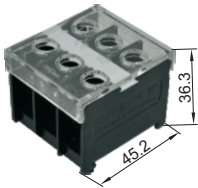

日式块状端子台

一体式
导轨安装型

| 代码 | 类型 | 安装方式 |
|-------|---------|--------------|
| ZIW60 | 日式块状端子台 | 一体式 DIN导轨 |

CE

规格: 10

规格: 20

规格: 30

规格: 50

规格: 60

规格: 90

规格: 130

视角标准: 第一视角

接线端子

| 代码 | 型号 | | 位数 | 螺丝规格 | AWG | 宽度 | 输入额定电压 (V) | 输入额定电流 (A) | 颜色 |
|-------|-----|--|----|------|-----|------|------------|------------|----|
| | 规格 | | | | | | | | |
| ZIW60 | 10 | | 2 | M4 | 14 | 20.8 | 600 | 20 | 黑色 |
| | 20 | | 3 | M3.5 | 14 | 25.8 | | 20 | |
| | 30 | | 3 | M4 | 12 | 35.5 | | 30 | |
| | 50 | | 3 | M5 | 8 | 43.5 | | 50 | |
| | 60 | | 1 | M5 | 6 | 16 | | 60 | |
| | 90 | | 1 | M6 | 4 | 22.5 | | 90 | |
| | 130 | | 1 | M8 | 2 | 32 | | 130 | |