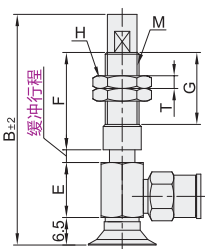

型号		缓冲形式	配管尺寸	缓冲行程	B	M	E	F	G	H	T
代码	盘径d										
J-WEY41 J-WEY42 J-WEY43 J-WEY44	10	J (可回转型)	4 (Ø4软管)	3	68.5	M8×0.75	13	23	17	12	3
				10	75.5						
				15	88						
	3			68.5							
	10			75.5							
	15			88							
	15	K (不可回转型)	6 (Ø6软管)	3	68.5	M14×1.0	18	36	28	19	5
				10	75.5						
				15	88						
	6			86.5							
	15			95.5							
	6			86.5							
20	J (可回转型)	4 (Ø4软管)	3	68.5	M8×0.75	13	23	17	12	3	
			10	75.5							
			15	88							
3			68.5								
10			75.5								
15			88								
25	K (不可回转型)	6 (Ø6软管)	6	86.5	M14×1.0	18	36	28	19	5	
			15	95.5							
			6	86.5							
15			95.5								
6			86.5								
30			J (可回转型)	4 (Ø4软管)							3
	10	75.5									
	15	88									
3	68.5										
10	75.5										
15	88										

请按图示订货 J-WEY41-d10-J-4-10

型号	缓冲形式	配管尺寸	缓冲行程
J-WEY41	J	4	10
J-WEY42	K	6	15

● 优惠价
 数量 1~29 30~
 价格 100% 另行报价

交货期
7

弹簧式侧端真空端口

代码	类型	接管方式	吸盘材质	吸盘颜色	吸盘类型
J-WEY51	弹簧式侧端真空端口	快速接头	丁腈橡胶	黑色	J-WEB11
J-WEY52			硅胶	乳白色	J-WEB12
J-WEY53			导电性硅胶	黑色红点	J-WEB13
J-WEY54			氟橡胶	灰色	J-WEB14

视角标准：第一视角

型号		缓冲形式	配管尺寸	缓冲行程	B	M	E	F	G	H	T
代码	盘径d										
J-WEY51 J-WEY52 J-WEY53 J-WEY54	10	J (可回转型)	4 (Ø4软管)	3	54.5	M8×0.75	13	23	17	12	3
				10	61.5						
				15	74						
	3			54.5							
	10			61.5							
	15			74							
	15	K (不可回转型)	6 (Ø6软管)	3	54.5	M14×1.0	18	36	28	19	5
				10	61.5						
				15	74						
	6			71.5							
	15			80.5							
	6			71.5							
20	J (可回转型)	4 (Ø4软管)	3	54.5	M8×0.75	13	23	17	12	3	
			10	61.5							
			15	74							
3			54.5								
10			61.5								
15			74								
25	K (不可回转型)	6 (Ø6软管)	6	71.5	M14×1.0	18	36	28	19	5	
			15	80.5							
			6	71.5							
15			80.5								
6			71.5								
30			J (可回转型)	4 (Ø4软管)							3
	10	61.5									
	15	74									
3	54.5										
10	61.5										
15	74										