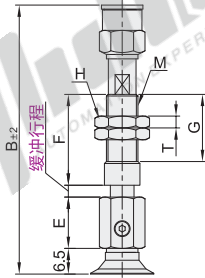

弹簧式顶部真空端口 ▶
 弹簧式侧端真空端口 ▶

低矮平面带槽型真空吸盘(组件)

弹簧式顶部真空端口

代码	类型	接管方式	吸盘材质	吸盘颜色	吸盘类型
J-WEY41	弹簧式顶部真空端口	快速接头	丁腈橡胶	黑色	J-WEB11
J-WEY42			硅胶	乳白色	J-WEB12
J-WEY43			导电性硅胶	黑色红点	J-WEB13
J-WEY44			氟橡胶	灰色	J-WEB14

视角标准：第一视角

型号		缓冲形式	配管尺寸	缓冲行程	B	M	E	F	G	H	T
代码	盘径d										
J-WEY41 J-WEY42 J-WEY43 J-WEY44	10	J (可回转型)	4 (Ø4软管)	3	68.5	M8×0.75	13	23	17	12	3
				10	75.5						
				15	88						
	3			68.5							
	10			75.5							
	15			88							
	15	K (不可回转型)	6 (Ø6软管)	3	68.5	M14×1.0	18	36	28	19	5
				10	75.5						
				15	88						
	6			86.5							
	15			95.5							
	6			86.5							
20	J (可回转型)	4 (Ø4软管)	3	68.5	M8×0.75	13	23	17	12	3	
			10	75.5							
			15	88							
3			68.5								
10			75.5								
15			88								
25	K (不可回转型)	6 (Ø6软管)	6	86.5	M14×1.0	18	36	28	19	5	
			15	95.5							
			6	86.5							
15			95.5								
6			86.5								
30			J (可回转型)	4 (Ø4软管)							3
	10	75.5									
	15	88									
3	68.5										
10	75.5										
15	88										

请按图示订货 J-WEY41-d10-J-4-10

型号	缓冲形式	配管尺寸	缓冲行程
J-WEY41	J	4	10
J-WEY42	K	6	15

● 优惠价
 数量 1~29 30~
 价格 100% 另行报价

交货期
7

弹簧式侧端真空端口

代码	类型	接管方式	吸盘材质	吸盘颜色	吸盘类型
J-WEY51	弹簧式侧端真空端口	快速接头	丁腈橡胶	黑色	J-WEB11
J-WEY52			硅胶	乳白色	J-WEB12
J-WEY53			导电性硅胶	黑色红点	J-WEB13
J-WEY54			氟橡胶	灰色	J-WEB14

视角标准：第一视角

型号		缓冲形式	配管尺寸	缓冲行程	B	M	E	F	G	H	T
代码	盘径d										
J-WEY51 J-WEY52 J-WEY53 J-WEY54	10	J (可回转型)	4 (Ø4软管)	3	54.5	M8×0.75	13	23	17	12	3
				10	61.5						
				15	74						
	3			54.5							
	10			61.5							
	15			74							
	15	K (不可回转型)	6 (Ø6软管)	3	54.5	M14×1.0	18	36	28	19	5
				10	61.5						
				15	74						
	6			71.5							
	15			80.5							
	6			71.5							
20	J (可回转型)	4 (Ø4软管)	3	54.5	M8×0.75	13	23	17	12	3	
			10	61.5							
			15	74							
3			54.5								
10			61.5								
15			74								
25	K (不可回转型)	6 (Ø6软管)	6	71.5	M14×1.0	18	36	28	19	5	
			15	80.5							
			6	71.5							
15			80.5								
6			71.5								
30			J (可回转型)	4 (Ø4软管)							3
	10	61.5									
	15	74									
3	54.5										
10	61.5										
15	74										