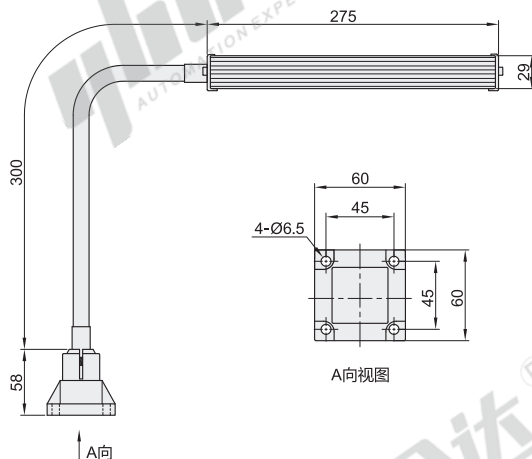

# 长方形LED射灯

← 一体式

代码	类型
ZHE85	一体式

特点:

- 照射角度可任意选择, 聚光效果好, 能够非常灵活的, 最大限度的满足工作区的照明;
- 光线分布均匀, 显色性强, 照明效果好;
- 安装简易, 维修率低。

应用场所:

- 适用于科研、测绘、装配线、产品检验局部的操作照明, 及办公环境, 电脑台面的理想照明灯具。

型号		输入电压	功率 (W)	光通量 (Lm)	色温 (K)	防护等级
代码	规格					
ZHE85	300	1(AC/DC 24V) 2(AC 220V)	6	600	6000~6500	IP54

请按图示订货

型号		输入电压
代码	规格	
ZHE85	300	1(AC/DC 24V) 2(AC 220V)

ZHE85—300—1