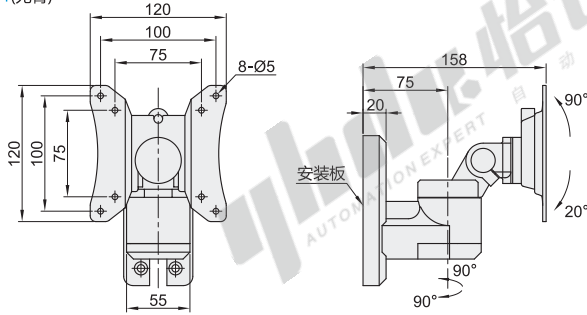

代码	类型	支架安装方式	材质	颜色
NHD92	无键盘 壁挂式安装	锁孔安装	铝合金	白色

臂数: 01(无臂)

臂数: 11(单臂)

臂数: 21(双臂)

安装板尺寸

视角标准: 第一视角

代码	型号	臂数	适用显示器尺寸	最大负重
NHD92		01(无臂)	15"~27"	16kg
		11(单臂)		14kg
		21(双臂)		12kg

请按图示订货

代码	臂数
NHD92	01(无臂)
	11(单臂)
	21(双臂)

NHD92-01

未税价(元)

● 优惠价

数量	1~4	5~
价格	100%	另行报价

交货期
7