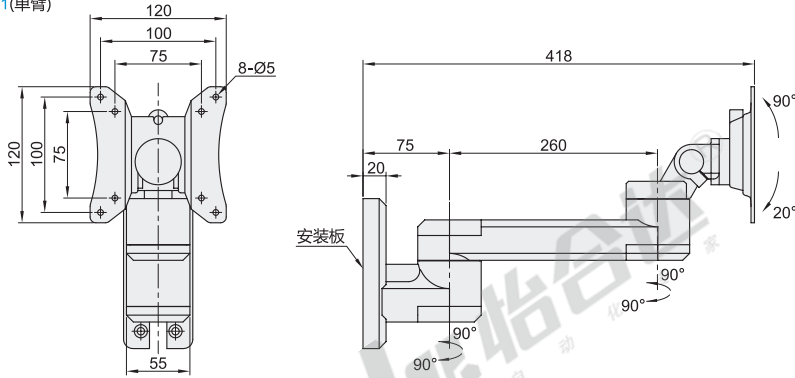

代码	类型	支架安装方式	材质	颜色
NHD92	无键盘 壁挂式安装	锁孔安装	铝合金	白色

臂数: 01(无臂)

臂数: 11(单臂)

臂数: 21(双臂)

安装板尺寸

视角标准: 第一视角

代码	型号	臂数	适用显示器尺寸	最大负重
NHD92		01(无臂)	15"~27"	16kg
		11(单臂)		14kg
		21(双臂)		12kg

请按图示订货

代码	臂数
NHD92	01(无臂)
	11(单臂)
	21(双臂)

NHD92-01

未税价(元)

● 优惠价

数量	1~4	5~
价格	100%	另行报价

交货期
7