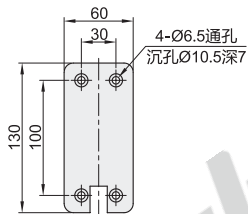

代码	类型	支架安装方式	材质	颜色
NHD92	无键盘 壁挂式安装	锁孔安装	铝合金	白色

臂数: 01(无臂)

臂数: 11(单臂)

臂数: 21(双臂)

安装板尺寸

视角标准: 第一视角

代码	型号	臂数	适用显示器尺寸	最大负重
NHD92		01(无臂)	15"~27"	16kg
		11(单臂)		14kg
		21(双臂)		12kg

请按图示订货

代码	臂数
NHD92	01(无臂)
	11(单臂)
	21(双臂)

NHD92-01

未税价(元)

● 优惠价

数量	1~4	5~
价格	100%	另行报价

交货期
7