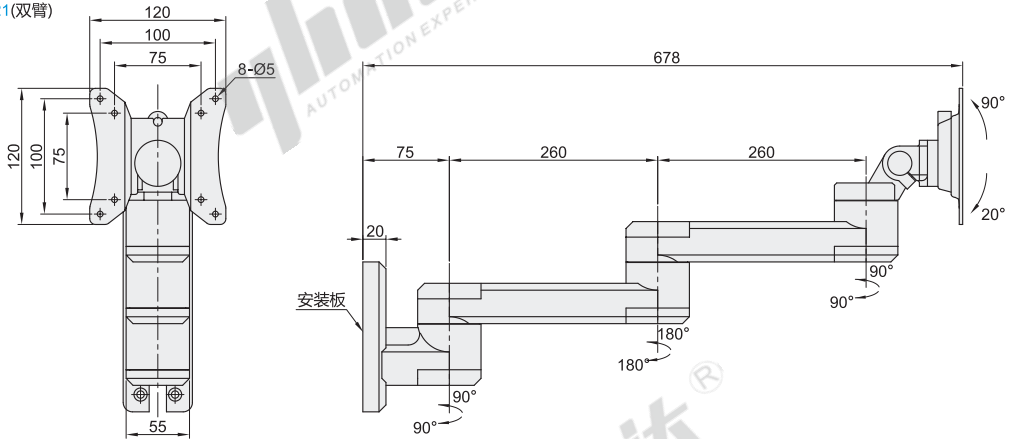

代码	类型	支架安装方式	材质	颜色
NHD92	无键盘 壁挂式安装	锁孔安装	铝合金	白色

臂数: 01(无臂)

臂数: 11(单臂)

臂数: 21(双臂)

安装板尺寸

视角标准: 第一视角

代码	型号	臂数	适用显示器尺寸	最大负重
NHD92		01(无臂)	15"~27"	16kg
		11(单臂)		14kg
		21(双臂)		12kg

请按图示订货

代码	臂数
NHD92	01(无臂)
	11(单臂)
	21(双臂)

NHD92-01

未税价(元)

● 优惠价

数量	1~4	5~
价格	100%	另行报价

交货期
7