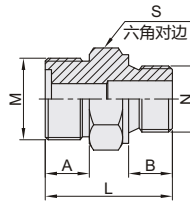

## 公制螺纹

直接头/90°弯接头/T型三通接头

### 直接头

代码	类型	材质
WSB01	外螺纹	碳钢
WSB02	外螺纹	SUS304

规格: 14/18/22/30/36

规格: 14A/16A/18A/22A/30A

规格: 14B/16B/22B/30B

视角标准: 第一视角

型号		M	N	A	B	L	S
WSB01 WSB02	14		M14×1.5				
	14A	M14×1.5	M12×1.5		11	28	17
	14B	M16×1.5	M16×1.5		12	31	22
	16A	M16×1.5	M14×1.5	11	11	28	19
	16B	M18×1.5	M18×1.5		12	31	24
	18	M18×1.5	M18×1.5		11	28	19
	18A	M18×1.5	M16×1.5		11.5	31.5	22

### 90°弯接头-内外螺纹

代码	类型	材质
WSB08	内外螺纹	碳钢
WSB09	内外螺纹	SUS304

视角标准: 第一视角

型号		M	A	B	S	S <sub>1</sub>
WSB08 WSB09	14	M14×1.5	22.5	8.5	19	14
	18	M18×1.5	26		24	19
	22	M22×1.5	29	10	27	22
	30	M30×1.5	35.5	11	36	30
	36	M36×2	42	13	41	36

### T型三通接头

代码	类型	材质
WSB11	外螺纹	碳钢
WSB12	外螺纹	SUS304

视角标准: 第一视角

型号		M	A	S
WSB11 WSB12	14	M14×1.5	22.5	14
	18	M18×1.5	26	19
	22	M22×1.5	29	22
	30	M30×1.5	35.5	30
	36	M36×2	42	36