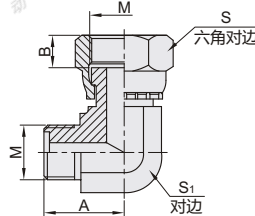

### 直接头

代码	类型	材质
WSB01	外螺纹	碳钢
WSB02	外螺纹	SUS304

规格: 14/18/22/30/36

规格: 14A/16A/18A/22A/30A

规格: 14B/16B/22B/30B

视角标准: 第一视角

型号		M	N	A	B	L	S
WSB01 WSB02	14		M14×1.5				
	14A	M14×1.5	M12×1.5		11	28	17
	14B	M16×1.5	M16×1.5		12	31	22
	16A	M16×1.5	M14×1.5	11	11	28	19
	16B	M18×1.5	M18×1.5		12	31	24
	18	M18×1.5	M18×1.5		11	28	19
	18A	M18×1.5	M16×1.5		11.5	31.5	22

型号		M	N	A	B	L	S
WSB01 WSB02	22		M22×1.5		12	32	32
	22A	M22×1.5	M18×1.5	12	12.5	34.5	34.5
	22B	M22×1.5	M18×1.5		12	33.5	33.5
	30		M30×1.5		14	39	39
	30A	M30×1.5	M27×2	14	18.5	43.5	43.5
	30B	M30×1.5	M18×1.5		12	38.5	38.5
	36	M36×2	M36×2		16	43	45.5

### 90°弯接头-外螺纹

代码	类型	材质
WSB06	外螺纹	碳钢
WSB07	外螺纹	SUS304

视角标准: 第一视角

型号		M	A	S
WSB06 WSB07	14	M14×1.5	22.5	14
	18	M18×1.5	26	19
	22	M22×1.5	29	22
	30	M30×1.5	35.5	30
	36	M36×2	42	36

### 90°弯接头-内外螺纹

代码	类型	材质
WSB08	内外螺纹	碳钢
WSB09	内外螺纹	SUS304

视角标准: 第一视角

型号		M	A	B	S	S <sub>1</sub>
WSB08 WSB09	14	M14×1.5	22.5	8.5	19	14
	18	M18×1.5	26		24	19
	22	M22×1.5	29	10	27	22
	30	M30×1.5	35.5	11	36	30
	36	M36×2	42	13	41	36