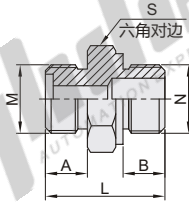

## 公制螺纹

直接头/90°弯接头/T型三通接头

### 直接头

代码	类型	材质
WSB01	外螺纹	碳钢
WSB02	外螺纹	SUS304

规格: 14/18/22/30/36

规格: 14A/16A/18A/22A/30A

规格: 14B/16B/22B/30B

视角标准: 第一视角

型号		M	N	A	B	L	S
WSB01 WSB02	14		M14×1.5				
	14A	M14×1.5	M12×1.5		11	28	17
	14B	M16×1.5	M16×1.5		12	31	22
	16A	M16×1.5	M14×1.5	11	11	28	19
	16B	M18×1.5	M18×1.5		12	31	24
	18	M18×1.5	M18×1.5		11	28	19
	18A	M18×1.5	M16×1.5		11.5	31.5	22

### 90°弯接头-内外螺纹

代码	类型	材质
WSB08	内外螺纹	碳钢
WSB09	内外螺纹	SUS304

视角标准: 第一视角

型号		M	A	B	S	S <sub>1</sub>
WSB08 WSB09	14	M14×1.5	22.5	8.5	19	14
	18	M18×1.5	26		24	19
	22	M22×1.5	29	10	27	22
	30	M30×1.5	35.5	11	36	30
	36	M36×2	42	13	41	36

### T型三通接头

代码	类型	材质
WSB11	外螺纹	碳钢
WSB12	外螺纹	SUS304

视角标准: 第一视角

型号		M	A	S
WSB11 WSB12	14	M14×1.5	22.5	14
	18	M18×1.5	26	19
	22	M22×1.5	29	22
	30	M30×1.5	35.5	30
	36	M36×2	42	36