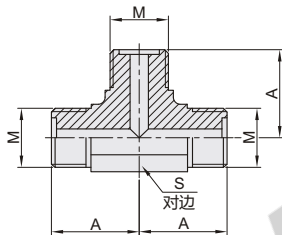

### 直接头

代码	类型	材质
WSB01	外螺纹	碳钢
WSB02	外螺纹	SUS304

规格: 14/18/22/30/36

规格: 14A/16A/18A/22A/30A

规格: 14B/16B/22B/30B

视角标准: 第一视角

型号		M	N	A	B	L	S
WSB01 WSB02	14		M14×1.5				
	14A	M14×1.5	M12×1.5		11	28	17
	14B	M16×1.5	M16×1.5		12	31	22
	16A	M16×1.5	M14×1.5	11	11	28	19
	16B	M18×1.5	M18×1.5		12	31	24
	18	M18×1.5	M18×1.5		11	28	19
	18A	M18×1.5	M16×1.5		11.5	31.5	22

### 90°弯接头-外螺纹

代码	类型	材质
WSB06	外螺纹	碳钢
WSB07	外螺纹	SUS304

视角标准: 第一视角

型号		M	A	S
WSB06 WSB07	14	M14×1.5	22.5	14
	18	M18×1.5	26	19
	22	M22×1.5	29	22
	30	M30×1.5	35.5	30
	36	M36×2	42	36

### 90°弯接头-内外螺纹

代码	类型	材质
WSB08	内外螺纹	碳钢
WSB09	内外螺纹	SUS304

视角标准: 第一视角

型号		M	A	B	S	S <sub>1</sub>
WSB08 WSB09	14	M14×1.5	22.5	8.5	19	14
	18	M18×1.5	26		24	19
	22	M22×1.5	29	10	27	22
	30	M30×1.5	35.5	11	36	30
	36	M36×2	42	13	41	36

### T型三通接头

代码	类型	材质
WSB11	外螺纹	碳钢
WSB12	外螺纹	SUS304

视角标准: 第一视角

型号		M	A	S
WSB11 WSB12	14	M14×1.5	22.5	14
	18	M18×1.5	26	19
	22	M22×1.5	29	22
	30	M30×1.5	35.5	30
	36	M36×2	42	36