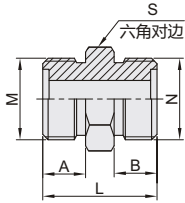

## 公制螺纹

直接头/90°弯接头/T型三通接头

### 直接头

代码	类型	材质
WSB01	外螺纹	碳钢
WSB02	外螺纹	SUS304

规格: 14/18/22/30/36

规格: 14A/16A/18A/22A/30A

规格: 14B/16B/22B/30B

视角标准: 第一视角

型号		M	N	A	B	L	S
WSB01 WSB02	14		M14×1.5				
	14A	M14×1.5	M12×1.5		11	28	17
	14B	M16×1.5	M16×1.5		12	31	22
	16A	M16×1.5	M14×1.5	11	11	28	19
	16B	M18×1.5	M18×1.5		12	31	24
	18	M18×1.5	M18×1.5		11	28	19
	18A	M18×1.5	M16×1.5		11.5	31.5	22

### 90°弯接头-外螺纹

代码	类型	材质
WSB06	外螺纹	碳钢
WSB07	外螺纹	SUS304

视角标准: 第一视角

型号		M	A	S
WSB06 WSB07	14	M14×1.5	22.5	14
	18	M18×1.5	26	19
	22	M22×1.5	29	22
	30	M30×1.5	35.5	30
	36	M36×2	42	36

### 90°弯接头-内外螺纹

代码	类型	材质
WSB08	内外螺纹	碳钢
WSB09	内外螺纹	SUS304

视角标准: 第一视角

型号		M	A	B	S	S <sub>1</sub>
WSB08 WSB09	14	M14×1.5	22.5	8.5	19	14
	18	M18×1.5	26		24	19
	22	M22×1.5	29	10	27	22
	30	M30×1.5	35.5	11	36	30
	36	M36×2	42	13	41	36