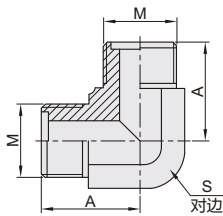

### 直接头

代码	类型	材质
WSB01	外螺纹	碳钢
WSB02	外螺纹	SUS304

规格: 14/18/22/30/36

规格: 14A/16A/18A/22A/30A

规格: 14B/16B/22B/30B

视角标准: 第一视角

型号		M	N	A	B	L	S
WSB01 WSB02	14		M14×1.5				
	14A	M14×1.5	M12×1.5		11	28	17
	14B	M16×1.5	M16×1.5		12	31	22
	16A	M16×1.5	M14×1.5	11	11	28	19
	16B	M18×1.5	M18×1.5		12	31	24
	18	M18×1.5	M18×1.5		11	28	19
	18A	M18×1.5	M16×1.5		11.5	31.5	22

型号		M	N	A	B	L	S
WSB01 WSB02	22		M22×1.5		12	32	32
	22A	M22×1.5	M18×1.5	12	12.5	34.5	34.5
	22B	M22×1.5	M18×1.5		12	33.5	33.5
	30		M30×1.5		14	39	39
	30A	M30×1.5	M27×2	14	18.5	43.5	43.5
	30B	M30×1.5	M18×1.5		12	38.5	38.5
	36	M36×2	M36×2		16	43	45.5

### 90°弯接头-外螺纹

代码	类型	材质
WSB06	外螺纹	碳钢
WSB07	外螺纹	SUS304

视角标准: 第一视角

型号		M	A	S
WSB06 WSB07	14	M14×1.5	22.5	14
	18	M18×1.5	26	19
	22	M22×1.5	29	22
	30	M30×1.5	35.5	30
	36	M36×2	42	36

### 90°弯接头-内外螺纹

代码	类型	材质
WSB08	内外螺纹	碳钢
WSB09	内外螺纹	SUS304

视角标准: 第一视角

型号		M	A	B	S	S <sub>1</sub>
WSB08 WSB09	14	M14×1.5	22.5	8.5	19	14
	18	M18×1.5	26		24	19
	22	M22×1.5	29	10	27	22
	30	M30×1.5	35.5	11	36	30
	36	M36×2	42	13	41	36