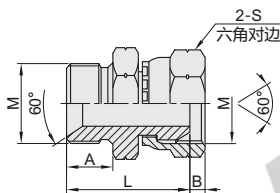

60°锥面密封过渡接头

英制BSP螺纹 直接头

英制BSP螺纹-外螺纹-60°锥面密封

代码	类型	材质
WSB36	外螺纹	碳钢
WSB37		SUS304

视角标准：第一视角

型号		M	A	L	S
WSB36 WSB37	04	G1/4"×19	12	30	19
	08	G1/2"×14	16	42	27
	10	G5/8"×14	17.5	45	30
	12	G3/4"×14	18.5	48	32
	16	G1"×11	20.5	55.5	41

英制BSP螺纹-外螺纹-60°锥面密封和带O型圈密封

代码	类型	材质
WSB38	外螺纹	碳钢
WSB39		SUS304

视角标准：第一视角

型号		M	A	B	L	S		
WSB38 WSB39	04	G1/4"×19	12	11	10	31	30	19
	08	G1/2"×14	16	14	14	41	41	27
	12	G3/4"×14	18.5	15.5	15.5	46	46	32
	16	G1"×11	20.5	18	18	53	53	41
	20	G1.1/4"×11	20.5	20	20	58.5	58.5	50

英制BSP螺纹-内外螺纹

代码	类型	材质
WSB40	内外螺纹	碳钢
WSB41		SUS304

视角标准：第一视角

型号		M	A	B	L	S
WSB40 WSB41	04	G1/4"×19	12	5.5	29	19
	08	G1/2"×14	16	7.5	40	27
	10	G5/8"×14	17.5	9.5	42	30
	12	G3/4"×14	18.5	10.9	44.5	32
	16	G1"×11	20.5	11.7	50	41

一端英制BSP螺纹-一端英制BSPT螺纹-外螺纹

代码	类型	材质
WSB42	外螺纹	碳钢
WSB43		SUS304

视角标准：第一视角

型号		M	N	A	B	L	S
WSB42 WSB43	04	G1/4"×19	R1/4"×19	12	14.5	32	19
	08	G1/2"×14	R1/2"×14	16	20	45	27
	12	G3/4"×14	R3/4"×14	18.5	20	48.5	32
	16	G1"×11	R1"×11	20.5	25.5	58	41
	20	G1.1/4"×11	R1.1/4"×11	20.5	26.5	62	50