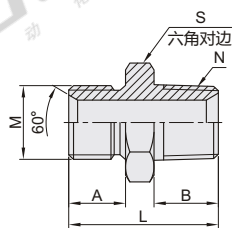

英制BSP螺纹-外螺纹-60°锥面密封和带O型圈密封

代码	类型	材质
WSB38	外螺纹	碳钢
WSB39		SUS304

视角标准：第一视角

型号		M	A	B	L	S		
WSB38 WSB39	04	G1/4"×19	12	11	10	31	30	19
	08	G1/2"×14	16	14	14	41	41	27
	12	G3/4"×14	18.5	15.5	15.5	46	46	32
	16	G1"×11	20.5	18	18	53	53	41
	20	G1.1/4"×11	20.5	20	20	58.5	58.5	50

英制BSP螺纹-内外螺纹

代码	类型	材质
WSB40	内外螺纹	碳钢
WSB41		SUS304

视角标准：第一视角

型号		M	A	B	L	S
WSB40 WSB41	04	G1/4"×19	12	5.5	29	19
	08	G1/2"×14	16	7.5	40	27
	10	G5/8"×14	17.5	9.5	42	30
	12	G3/4"×14	18.5	10.9	44.5	32
	16	G1"×11	20.5	11.7	50	41

一端英制BSP螺纹-一端英制BSPT螺纹-外螺纹

代码	类型	材质
WSB42	外螺纹	碳钢
WSB43		SUS304

视角标准：第一视角

型号		M	N	A	B	L	S
WSB42 WSB43	04	G1/4"×19	R1/4"×19	12	14.5	32	19
	08	G1/2"×14	R1/2"×14	16	20	45	27
	12	G3/4"×14	R3/4"×14	18.5	20	48.5	32
	16	G1"×11	R1"×11	20.5	25.5	58	41
	20	G1.1/4"×11	R1.1/4"×11	20.5	26.5	62	50

英制BSP螺纹-外螺纹-60°锥面密封

型号		M
WSB36	04	G1/4"×19
WSB37	08	G1/2"×14

请按图示订货

WSB36-04

优惠价
数量 1~19 20~
价格 100% 另行报价

未税价(元)

交货期
5