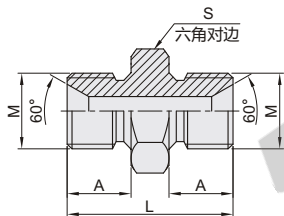

60°锥面密封过渡接头

英制BSP螺纹 直接头

英制BSP螺纹-外螺纹-60°锥面密封

代码	类型	材质
WSB36	外螺纹	碳钢
WSB37		SUS304

视角标准：第一视角

型号		M	A	L	S
WSB36 WSB37	04	G1/4"×19	12	30	19
	08	G1/2"×14	16	42	27
	10	G5/8"×14	17.5	45	30
	12	G3/4"×14	18.5	48	32
	16	G1"×11	20.5	55.5	41

英制BSP螺纹-外螺纹-60°锥面密封和带O型圈密封

代码	类型	材质
WSB38	外螺纹	碳钢
WSB39		SUS304

视角标准：第一视角

型号		M	A	B	L	S		
WSB38 WSB39	04	G1/4"×19	12	11	10	31	30	19
	08	G1/2"×14	16	14	14	41	41	27
	12	G3/4"×14	18.5	15.5	15.5	46	46	32
	16	G1"×11	20.5	18	18	53	53	41
	20	G1.1/4"×11	20.5	20	20	58.5	58.5	50

英制BSP螺纹-内外螺纹

代码	类型	材质
WSB40	内外螺纹	碳钢
WSB41		SUS304

视角标准：第一视角

型号		M	A	B	L	S
WSB40 WSB41	04	G1/4"×19	12	5.5	29	19
	08	G1/2"×14	16	7.5	40	27
	10	G5/8"×14	17.5	9.5	42	30
	12	G3/4"×14	18.5	10.9	44.5	32
	16	G1"×11	20.5	11.7	50	41

一端英制BSP螺纹-一端英制BSPT螺纹-外螺纹

代码	类型	材质
WSB42	外螺纹	碳钢
WSB43		SUS304

视角标准：第一视角

型号		M	N	A	B	L	S
WSB42 WSB43	04	G1/4"×19	R1/4"×19	12	14.5	32	19
	08	G1/2"×14	R1/2"×14	16	20	45	27
	12	G3/4"×14	R3/4"×14	18.5	20	48.5	32
	16	G1"×11	R1"×11	20.5	25.5	58	41
	20	G1.1/4"×11	R1.1/4"×11	20.5	26.5	62	50