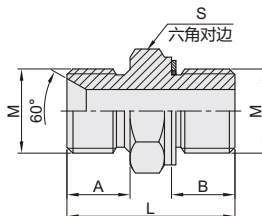

60°锥面密封过渡接头

英制BSP螺纹 直接头

英制BSP螺纹-外螺纹-60°锥面密封

代码	类型	材质
WSB36	外螺纹	碳钢
WSB37		SUS304

视角标准：第一视角

型号		M	A	L	S
WSB36 WSB37	04	G1/4"×19	12	30	19
	08	G1/2"×14	16	42	27
	10	G5/8"×14	17.5	45	30
	12	G3/4"×14	18.5	48	32
	16	G1"×11	20.5	55.5	41

英制BSP螺纹-外螺纹-60°锥面密封和带O型圈密封

代码	类型	材质
WSB38	外螺纹	碳钢
WSB39		SUS304

视角标准：第一视角

型号		M	A	B	L	S		
WSB38 WSB39	04	G1/4"×19	12	11	10	31	30	19
	08	G1/2"×14	16	14	14	41	41	27
	12	G3/4"×14	18.5	15.5	15.5	46	46	32
	16	G1"×11	20.5	18	18	53	53	41
	20	G1.1/4"×11	20.5	20	20	58.5	58.5	50

英制BSP螺纹-内外螺纹

代码	类型	材质
WSB40	内外螺纹	碳钢
WSB41		SUS304

视角标准：第一视角

型号		M	A	B	L	S
WSB40 WSB41	04	G1/4"×19	12	5.5	29	19
	08	G1/2"×14	16	7.5	40	27
	10	G5/8"×14	17.5	9.5	42	30
	12	G3/4"×14	18.5	10.9	44.5	32
	16	G1"×11	20.5	11.7	50	41

一端英制BSP螺纹-一端英制BSPT螺纹-外螺纹

代码	类型	材质
WSB42	外螺纹	碳钢
WSB43		SUS304

视角标准：第一视角

型号		M	N	A	B	L	S
WSB42 WSB43	04	G1/4"×19	R1/4"×19	12	14.5	32	19
	08	G1/2"×14	R1/2"×14	16	20	45	27
	12	G3/4"×14	R3/4"×14	18.5	20	48.5	32
	16	G1"×11	R1"×11	20.5	25.5	58	41
	20	G1.1/4"×11	R1.1/4"×11	20.5	26.5	62	50