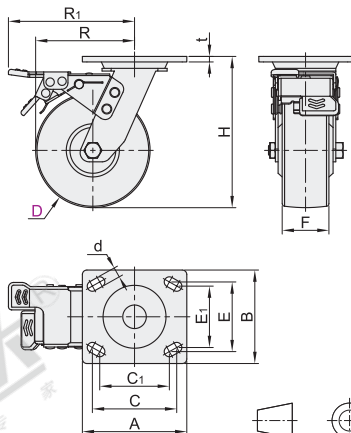

固定型/平底活动型

容许载荷200~350kg

不锈钢美式脚轮

代码	支架				轮部			
	类型	材质	表面处理	刹车类型	代号	材质	颜色	轴承
CGK33	固定型	SUS304	抛光	—	NB	尼龙	白色	双滚珠
CGL34	平底活动型				SK	人造胶	灰色	
CGL35					AR	聚氨酯	红色	

固定型
CGK33

平底活动型-无刹
CGL34

平底活动型-五金双刹
CGL35

视角标准：第一视角

型号 代码	D	轮部 代号	H	F	A	B	C	C1	E	E1	t	d	R	R1	容许载荷 (kg)	参考重量(kg)		
																CGK33	CGL34	CGL35
固定型 CGK33	100		146	48									86.5	127	200	1.32	1.44	1.68
平底活动型 无刹 CGL34	125	NB	167	44.3		102							104	136	250	1.63	1.72	2.3
	150	SK AR	192	44	114		92	76	76	67	6	11.2	123	147	300	1.83	2.16	2.53
五金双刹 CGL35	200		244	45		106							160	174	350	2.12	2.31	2.68

型号		轮部代号	H
代码	D		
CGK33	100	NB	146
CGL34	125	SK	167

CGK33—D100—NB

未税价(元)

优惠价	
数量	1~9 10~
价格	100% 另行报价

交货期
7

脚
轮