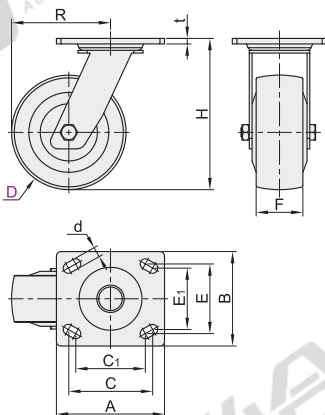

固定型/平底活动型

容许载荷200~350kg

不锈钢美式脚轮

代码	支架				轮部			
	类型	材质	表面处理	刹车类型	代号	材质	颜色	轴承
CGK33	固定型	SUS304	抛光	—	NB	尼龙	白色	双滚珠
CGL34	平底活动型				SK	人造胶	灰色	
CGL35					AR	聚氨酯	红色	

固定型
CGK33

平底活动型-无刹
CGL34

平底活动型-五金双刹
CGL35

视角标准：第一视角

型号 代码	D	轮部 代号	H	F	A	B	C	C1	E	E1	t	d	R	R1	容许载荷 (kg)	参考重量(kg)		
																CGK33	CGL34	CGL35
固定型 CGK33	100		146	48									86.5	127	200	1.32	1.44	1.68
平底活动型 无刹 CGL34	125	NB	167	44.3		102							104	136	250	1.63	1.72	2.3
	150	SK AR	192	44	114		92	76	76	67	6	11.2	123	147	300	1.83	2.16	2.53
五金双刹 CGL35	200		244	45		106							160	174	350	2.12	2.31	2.68

型号		轮部代号	H
代码	D		
CGK33	100	NB	146
CGL34	125	SK	167

CGK33—D100—NB

未税价(元)

优惠价	
数量	1~9 10~
价格	100% 另行报价

交货期
7

脚
轮