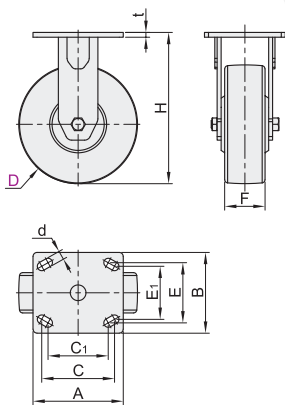

固定型/平底活动型

容许载荷200~350kg

不锈钢美式脚轮

代码	支架				轮部			
	类型	材质	表面处理	刹车类型	代号	材质	颜色	轴承
CGK33	固定型	SUS304	抛光	—	NB	尼龙	白色	双滚珠
CGL34	平底活动型				SK	人造胶	灰色	
CGL35					AR	聚氨酯	红色	

固定型
CGK33

平底活动型-无刹
CGL34

平底活动型-五金双刹
CGL35

视角标准：第一视角

型号 代码	D	轮部 代号	H	F	A	B	C	C1	E	E1	t	d	R	R1	容许载荷 (kg)	参考重量(kg)		
																CGK33	CGL34	CGL35
固定型 CGK33	100		146	48									86.5	127	200	1.32	1.44	1.68
平底活动型 无刹 CGL34	125	NB	167	44.3		102							104	136	250	1.63	1.72	2.3
	150	SK AR	192	44	114		92	76	76	67	6	11.2	123	147	300	1.83	2.16	2.53
五金双刹 CGL35	200		244	45		106							160	174	350	2.12	2.31	2.68

型号		轮部代号	H
代码	D		
CGK33	100	NB	146
CGL34	125	SK	167

CGK33—D100—NB

未税价(元)

优惠价	
数量	1~9 10~
价格	100% 另行报价

交货期
7

脚
轮