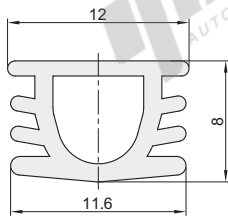

- ① 型材槽口装饰, 防尘、美观。
- ② 其它颜色可订做, 起订量1000m。

ARG51-4010
ARG52-4010
ARG53-4010
ARG55-4010
ARG56-4010

代码	最小单位	重量(g/m)
ARG51-4010	1m	59
ARG52-4010		
ARG53-4010		
ARG55-4010		
ARG56-4010		

- ① 订购数量 × 最小单位 (1m) = 实际长度米数
- ② 产品最大长度: 100米/卷

ARK51-4010
ARK52-4010
ARK53-4010
ARK55-4010
ARK56-4010

代码	最小单位	重量(g/m)
ARK51-4010	1m	34
ARK52-4010		
ARK53-4010		
ARK55-4010		
ARK56-4010		

- ① 订购数量 × 最小单位 (1m) = 实际长度米数
- ② 产品最大长度: 100米/卷
- ③ 报价单价为1米价格

EX Example
使用示例

分解图

组装图

视角标准: 第一视角

欧标45系列

型号
ARK51-4010
ARK52-4010

请按图示订货

欧标50/60系列型材用配件-附件部分

ARG51-4010
ARG52-4010
ARG53-4010
ARG55-4010
ARG56-4010

代码	最小单位	重量(g/m)
ARG51-4010	1m	59
ARG52-4010		
ARG53-4010		
ARG55-4010		
ARG56-4010		

- ① 订购数量×最小单位(1m)=实际长度
- ② 产品最大长度: 100米/卷

EX

Example
使用示例

分解图

组装图

软平封槽条