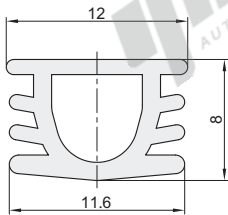

代码	最小单位	重量(g/m)
ARG51-4010	1m	59
ARG52-4010		
ARG53-4010		
ARG55-4010		
ARG56-4010		

- ① 订购数量 × 最小单位 (1m) = 实际长度米数
- ② 产品最大长度: 100米/卷

分解图

组装图

软平封槽条

代码	类型	材质	颜色
ARK51-4010	软平封槽条	PE	浅灰色(类似于RAL7047)
ARK52-4010			黑色
ARK53-4010			蓝色(类似于RAL5012)
ARK55-4010			黄色(类似于RAL1023)
ARK56-4010			纯白色(类似于RAL9003)

- ① 型材槽口装饰, 防尘、美观。
- ② 其它颜色可订做, 1000米起订。

ARK51-4010
ARK52-4010
ARK53-4010
ARK55-4010
ARK56-4010

代码	最小单位	重量(g/m)
ARK51-4010	1m	34
ARK52-4010		
ARK53-4010		
ARK55-4010		
ARK56-4010		

- ① 订购数量 × 最小单位 (1m) = 实际长度米数
- ② 产品最大长度: 100米/卷
- ③ 报价单价为1米价格

分解图

组装图

型号
ARK51-4010
ARK52-4010

请按图示订货

欧标45系列型材用配件-附件部分

◀ 装饰类

密封条

代码	类型	材质	颜色
ARG51-4010	密封条	PVC	浅灰色(类似于RAL7047)
ARG52-4010			黑色
ARG53-4010			蓝色(类似于RAL5012)
ARG55-4010			黄色(类似于RAL1023)
ARG56-4010			纯白色(类似于RAL9003)

- ① 型材槽口装饰, 防尘、美观。
- ② 其它颜色可订做, 起订量1000m。

ARG51-4010
ARG52-4010
ARG53-4010
ARG55-4010
ARG56-4010

代码	最小单位	重量(g/m)
ARG51-4010	1m	59
ARG52-4010		
ARG53-4010		
ARG55-4010		
ARG56-4010		

- ① 订购数量 × 最小单位 (1m) = 实际长度米数
- ② 产品最大长度: 100米/卷