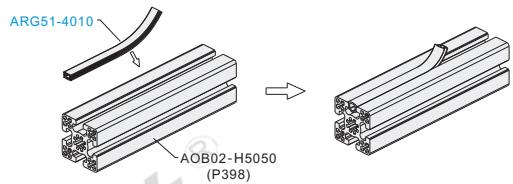

ARG51-4010
ARG52-4010
ARG53-4010
ARG55-4010
ARG56-4010

代码	最小单位	重量(g/m)
ARG51-4010	1m	59
ARG52-4010		
ARG53-4010		
ARG55-4010		
ARG56-4010		

- ① 订购数量×最小单位(1m)=实际长度
- ② 产品最大长度: 100米/卷

EX

Example
使用示例

分解图

组装图

软平封槽条