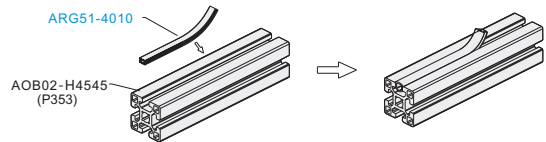

EX Example
使用示例

分解图

组装图

视角标准: 第一视角

软平封槽条

代码	类型	材质	颜色
ARK51-4010	软平封槽条	PE	浅灰色(类似于RAL7047)
ARK52-4010			黑色
ARK53-4010			蓝色(类似于RAL5012)
ARK55-4010			黄色(类似于RAL1023)
ARK56-4010			纯白色(类似于RAL9003)

- ① 型材槽口装饰, 防尘、美观。
- ② 其它颜色可订做, 1000米起订。

ARK51-4010
ARK52-4010
ARK53-4010
ARK55-4010
ARK56-4010