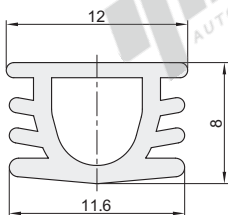

代码	最小单位	重量(g/m)
ARG51-4010	1m	59
ARG52-4010		
ARG53-4010		
ARG55-4010		
ARG56-4010		

- ① 订购数量 × 最小单位 (1m) = 实际长度米数
- ② 产品最大长度: 100米/卷

分解图

组装图

软平封槽条

代码	类型	材质	颜色
ARK51-4010	软平封槽条	PE	浅灰色(类似于RAL7047)
ARK52-4010			黑色
ARK53-4010			蓝色(类似于RAL5012)
ARK55-4010			黄色(类似于RAL1023)
ARK56-4010			纯白色(类似于RAL9003)

- ① 型材槽口装饰, 防尘、美观。
- ② 其它颜色可订做, 1000米起订。

ARK51-4010
ARK52-4010
ARK53-4010
ARK55-4010
ARK56-4010

代码	最小单位	重量(g/m)
ARK51-4010	1m	34
ARK52-4010		
ARK53-4010		
ARK55-4010		
ARK56-4010		

- ① 订购数量 × 最小单位 (1m) = 实际长度米数
- ② 产品最大长度: 100米/卷
- ③ 报价单价为1米价格

- ① 型材槽口装饰, 防尘、美观。
- ② 其它颜色可订做, 起订量1000m。

ARG51-4010
ARG52-4010
ARG53-4010
ARG55-4010
ARG56-4010

代码	最小单位	重量(g/m)
ARG51-4010	1m	59
ARG52-4010		
ARG53-4010		
ARG55-4010		
ARG56-4010		

- ① 订购数量 × 最小单位 (1m) = 实际长度米数
- ② 产品最大长度: 100米/卷