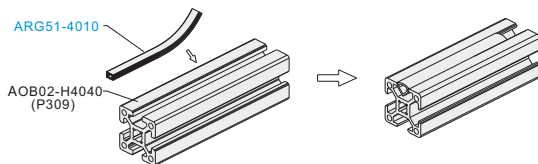

密封条

代码	类型	材质	颜色
ARG51-4010	密封条	PVC	浅灰色(类似于RAL7047)
ARG52-4010			黑色
ARG53-4010			蓝色(类似于RAL5012)
ARG55-4010			黄色(类似于RAL1023)
ARG56-4010			纯白色(类似于RAL9003)

- ① 型材槽口装饰, 防尘、美观。
- ② 其它颜色可订做, 起订量1000m。

ARG51-4010
ARG52-4010
ARG53-4010
ARG55-4010
ARG56-4010

代码	最小单位	重量(g/m)
ARG51-4010	1m	59
ARG52-4010		
ARG53-4010		
ARG55-4010		
ARG56-4010		

- ① 订购数量 × 最小单位 (1m) = 实际长度米数
- ② 产品最大长度: 100米/卷

分解图

组装图

软平封槽条

代码	类型	材质	颜色
ARK51-4010	软平封槽条	PE	浅灰色(类似于RAL7047)
ARK52-4010			黑色
ARK53-4010			蓝色(类似于RAL5012)
ARK55-4010			黄色(类似于RAL1023)
ARK56-4010			纯白色(类似于RAL9003)

- ① 型材槽口装饰, 防尘、美观。
- ② 其它颜色可订做, 1000米起订。

ARK51-4010
ARK52-4010
ARK53-4010
ARK55-4010
ARK56-4010

代码	最小单位	重量(g/m)
ARK51-4010	1m	34
ARK52-4010		
ARK53-4010		
ARK55-4010		
ARK56-4010		

- ① 订购数量 × 最小单位 (1m) = 实际长度米数
- ② 产品最大长度: 100米/卷
- ③ 报价单价为1米价格