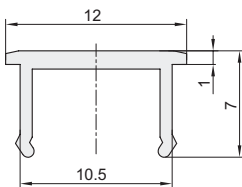

代码	最小单位	重量(g/m)
ARG51-4010	1m	59
ARG52-4010		
ARG53-4010		
ARG55-4010		
ARG56-4010		

- ① 订购数量 × 最小单位 (1m) = 实际长度米数
- ② 产品最大长度: 100米/卷

分解图

组装图

软平封槽条

代码	类型	材质	颜色
ARK51-4010	软平封槽条	PE	浅灰色(类似于RAL7047)
ARK52-4010			黑色
ARK53-4010			蓝色(类似于RAL5012)
ARK55-4010			黄色(类似于RAL1023)
ARK56-4010			纯白色(类似于RAL9003)

- ① 型材槽口装饰, 防尘、美观。
- ② 其它颜色可订做, 1000米起订。

ARK51-4010
ARK52-4010
ARK53-4010
ARK55-4010
ARK56-4010

代码	最小单位	重量(g/m)
ARK51-4010	1m	34
ARK52-4010		
ARK53-4010		
ARK55-4010		
ARK56-4010		

- ① 订购数量 × 最小单位 (1m) = 实际长度米数
- ② 产品最大长度: 100米/卷
- ③ 报价单价为1米价格