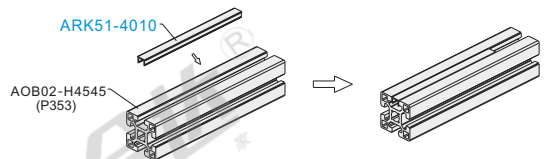

EX Example
使用示例

分解图

组装图