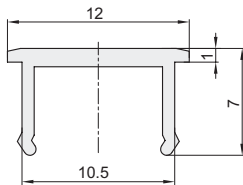

软平封槽条

代码	类型	材质	颜色
ARK51-4010	软平封槽条	PE	浅灰色(类似于RAL7047)
ARK52-4010			黑色
ARK53-4010			蓝色(类似于RAL5012)
ARK55-4010			黄色(类似于RAL1023)
ARK56-4010			纯白色(类似于RAL9003)

- ① 用于型材槽口装饰, 防尘、美观。
- ② 其它颜色可定做, 1000米起订
- ③ 销售单位: 米

ARK51-4010
ARK52-4010
ARK53-4010
ARK55-4010
ARK56-4010

代码	最小单位	重量(g/m)
ARK51-4010	1m	34
ARK52-4010		
ARK53-4010		
ARK55-4010		
ARK56-4010		

- ① 订购数量×最小单位(1m)=实际长度
- ② 产品最大长度: 100米/卷
- ③ 报价单价为1米价格