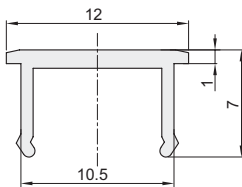

ARK51-4010
ARK52-4010
ARK53-4010
ARK55-4010
ARK56-4010

代码	最小单位	重量(g/m)
ARK51-4010	1m	34
ARK52-4010		
ARK53-4010		
ARK55-4010		
ARK56-4010		

- ① 订购数量 × 最小单位 (1m) = 实际长度米数
- ② 产品最大长度: 100米/卷
- ③ 报价单价为1米价格