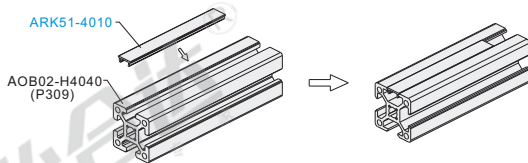

分解图

组装图

型号
ARK51-4010
ARK52-4010

请按图示订货