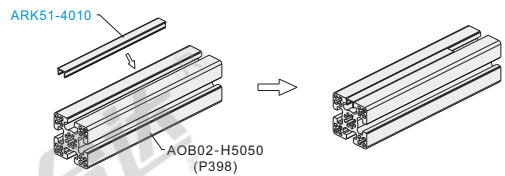

请按图示订货

型号
ARK51-4010
ARK52-4010