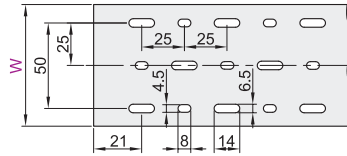

## PVC方形线槽 高品质型

代码	类型	材质	颜色	阻燃等级	温度
ZIK02	高品质型 PVC方形线槽	环保硬质PVC	灰色	UL94V-0	-20°C~+70°C

特性:

- 反扣式槽盖与槽体设计合理, 组合后绝不脱落, 且接合面平滑, 不易割伤手及擦损配线;
- 配线槽70°C内不易断裂、变形、变色、装配省时便利;
- 出线孔低, 组合容易, 拆卸简单, 易于配线。

W ≤ 70mm 线槽底部孔尺寸

W ≥ 80mm 线槽底部孔尺寸

销售方式	每根长度
根	2米

型号	H	W	长度 (m)	A	B
ZIK02	25	25	2	4	6
	30	20			
	35	25	2	4	
		35			
	40	25	2	6	
		40			
	45	33	2	6	
		45			
	50	25	2	6	
		35			

型号	H	W	长度 (m)	A	B
ZIK02	45	45	2	6	6
	50	50			
	60	80	2	6	
		25			
	60	40	2	6	
		60			
	65	25	2	6	
		33			
	80	45	2	6	
		65			
80	25	2	6		
	35				

型号	H	W	长度 (m)	A	B
ZIK02	40	40	2	6	6
	45	45			
	80	50	2	6	
		60			
	100	80	2	6	
		100			
	100	33	2	6	
		40			
	100	50	2	6	
		70			
100	80	2	6		
	100				

型号	H	W
ZIK02	25	25
ZIK02	30	25

请按图示订货 ZIK02—H25—W25