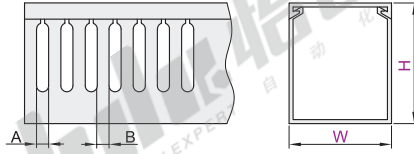

# 线槽

## PVC方形线槽 高品质型

代码	类型	材质	颜色	阻燃等级	温度
ZIK02	高品质型 PVC方形线槽	环保硬质PVC	灰色	UL94V-0	-20°C~+70°C

特性:

- 反扣式槽盖与槽体设计合理, 组合后绝不脱落, 且接合面平滑, 不易割伤手及擦损配线;
- 配线槽70°C内不易断裂、变形、变色、装配省时便利;
- 出线孔低, 组合容易, 拆卸简单, 易于配线。

W ≤ 70mm 线槽底部孔尺寸

W ≥ 80mm 线槽底部孔尺寸

销售方式	每根长度
根	2米

型号	H	W	长度 (m)	A	B
ZIK02	25	25	2	4	6
	30	20			
	35	25	2	4	
		35			
	40	25	2	6	
		40			
	45	33	2	6	
		45			
	50	25	2	6	
		35			

型号	H	W	长度 (m)	A	B
ZIK02	45	45	2	6	6
	50	50			
	60	80	2	6	
		25			
	60	40	2	6	
		60			
	65	25	2	6	
		33			
	80	45	2	6	
		65			
80	25	2	6		
	35				

型号	H	W	长度 (m)	A	B
ZIK02	40	40	2	6	6
	45	45			
	80	50	2	6	
		60			
	100	80	2	6	
		100			
	100	33	2	6	
		40			
	100	50	2	6	
		70			
100	80	2	6		
	100				

型号	H	W
ZIK02	25	25
ZIK02	30	25

请按图示订货 ZIK02—H25—W25