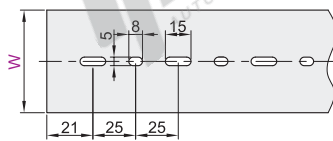

# 线槽

## PVC方形线槽 高品质型

代码	类型	材质	颜色	阻燃等级	温度
ZIK02	高品质型 PVC方形线槽	环保硬质PVC	灰色	UL94V-0	-20°C~+70°C

特性:

- 反扣式槽盖与槽体设计合理, 组合后绝不脱落, 且接合面平滑, 不易割伤手及擦损配线;
- 配线槽70°C内不易断裂、变形、变色、装配省时便利;
- 出线孔低, 组合容易, 拆卸简单, 易于配线。

W ≤ 70mm 线槽底部孔尺寸

W ≥ 80mm 线槽底部孔尺寸

销售方式	每根长度
根	2米

型号	H	W	长度 (m)	A	B
ZIK02	25	25	2	4	6
	30	20			
	35	25	2	4	
		35			
	40	25	2	6	
		40			
	45	33	2	6	
		45			
	50	25	2	6	
		35			

型号	H	W	长度 (m)	A	B
ZIK02	45	45	2	6	6
	50	50			
	60	80	2	6	
		25			
	60	40	2	6	
		60			
	65	25	2	6	
		33			
	80	45	2	6	
		65			
80	25	2	6		
	35				

型号	H	W	长度 (m)	A	B
ZIK02	40	40	2	6	6
	45	45			
	80	50	2	6	
		60			
	100	80	2	6	
		100			
	100	33	2	6	
		40			
	100	50	2	6	
		70			
100	80	2	6		
	100				

型号	H	W
ZIK02	25	25
ZIK02	30	25

请按图示订货 ZIK02—H25—W25