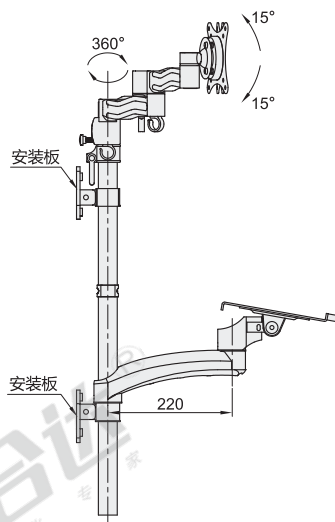

立柱锁紧·普通型·四臂

通用键盘 双显示器 立柱壁挂式

显示器支架

代码	类型	键盘折叠	支架安装方式	材质	颜色	
NHD40	普通型	四臂	否	锁孔安装	铝合金	黑色

键盘托盘尺寸

安装板尺寸

型号		适用	最大负重	附件
代码	L	显示器尺寸		
NHD40	450 600	15" ~ 27"	单个夹头: 8kg 总承重: 16kg	螺丝配件包

型号	
代码	L
NHD40	450 600