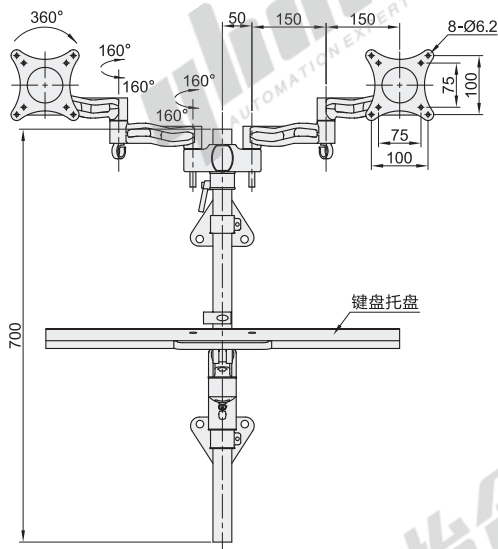

立柱锁紧·普通型·四臂

通用键盘 双显示器 立柱壁挂式

显示器支架

代码	类型	键盘折叠	支架安装方式	材质	颜色	
NHD40	普通型	四臂	否	锁孔安装	铝合金	黑色

键盘托盘尺寸

安装板尺寸

型号		适用	最大负重	附件
代码	L	显示器尺寸		
NHD40	450 600	15" ~ 27"	单个夹头: 8kg 总承重: 16kg	螺丝配件包

型号	
代码	L
NHD40	450 600