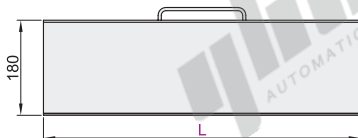

立柱锁紧·普通型·四臂

通用键盘 双显示器 立柱壁挂式

显示器支架

代码	类型	键盘折叠	支架安装方式	材质	颜色	
NHD40	普通型	四臂	否	锁孔安装	铝合金	黑色

键盘托盘尺寸

安装板尺寸

型号		适用	最大负重	附件
代码	L	显示器尺寸		
NHD40	450 600	15" ~ 27"	单个夹头: 8kg 总承重: 16kg	螺丝配件包

型号	
代码	L
NHD40	450 600