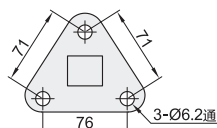

立柱锁紧·普通型·四臂

通用键盘 双显示器 立柱壁挂式

显示器支架

代码	类型	键盘折叠	支架安装方式	材质	颜色	
NHD40	普通型	四臂	否	锁孔安装	铝合金	黑色

键盘托盘尺寸

安装板尺寸

型号		适用	最大负重	附件
代码	L	显示器尺寸		
NHD40	450 600	15" ~ 27"	单个夹头: 8kg 总承重: 16kg	螺丝配件包

型号	
代码	L
NHD40	450 600