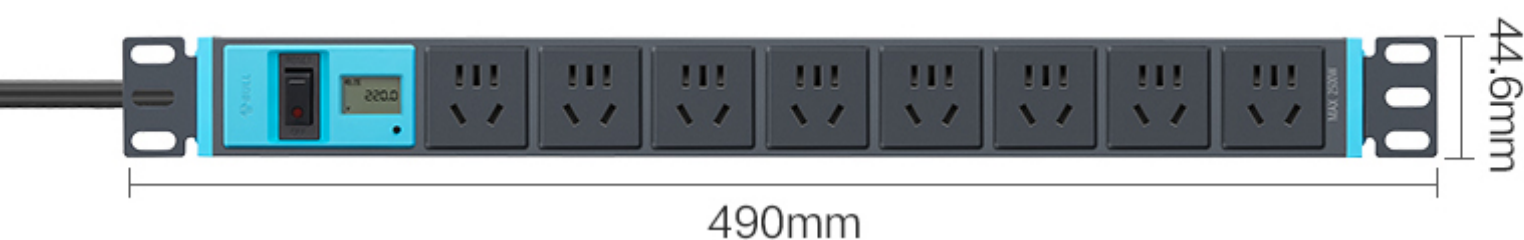

产品参数

产品名称	机柜专用延长线插座
产品型号	GNE-108EV
额定电压	250V~
额定电流	10A
额定功率	2500W
全长	1.8m
产品尺寸	490mm × 44.6mm × 45mm (长 × 宽 × 厚)
产品重量	0.85kg
米线规格	1.8m × 1.0 ² mm线径
保修年限	1年
执行标准	GB/T 2099.7-2015

▲ 产品尺寸可能会存在一定误差，具体以实物为准。