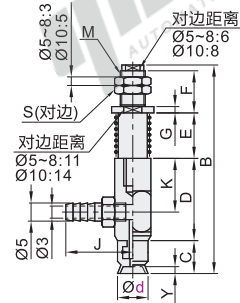

代码	类型	吸盘材质	颜色
WEH16	侧向配管弹簧型	丁腈橡胶	黑色
WEH17		硅胶	白色

盘径Ø2、3.5

盘径Ø5~10

盘径Ø15~50

盘径Ø60~95

盘径Ø100

盘径Ø120~200

视角标准：第一视角

型号	行程	B	C	D	E	F	M	J	K	S	G	Y	Z
2	2.5	35.7			4.5								
	5	40.7			9.5								
3.5	2.5	35.7	4	16.4	4.5	9	M5	11	11	7	1.5	0.5	
	5	40.7			9.5								
5	3	51			6								
	10	65			20								
	15	75			30								
	25	95			50								
6	3	51	6.5		6							0.8	
	10	65			20	13							
	15	75			30		M9x1	21	13	12	-		-
8	25	95			50								
	3	51.5	22.5		6								
	10	65.5	7		20							1.2	
10	15	75.5			30								
	25	95.5			50								
	3	60			8								
15	10	72	7.5		20	19	M11x1			14	-	1.5	
	20	92			8								
	30	112			20								
20	4	60			8								
	10	72	8		20							1.9	
	20	92			40								
25	30	112	22		60	19	M11x1	21	14	14	3		M5
	4	62			8								
	10	74	10		20							2.3	
30	20	94			40								
	30	114			60								
	6	87			13								
35	15	104	14		30							3	
	30	134			60								
	50	174			100								
40	6	85			13								
	15	102	12		30							2	
	30	132			60								M6
50	50	172			100								
	6	87			13								
	15	104	32		30	24	M14x1.5	23	20	17	4	3	
60	30	134			60								
	50	174			100								
	6	87			13								
70	15	104	14		30							3.5	
	30	134			60								
	50	174			100								
80	6	88			13								
	15	105			30							7	M8
	30	135			60								
95	50	175	15		100								
	10	110.5			20								
	30	150.5	18.5		60							5	
100	50	190.5			100								
	70	230.5			140								
	10	112.5			20								
120	30	152.5	40		60	28	M16x1.5	28	21	5			
	50	192.5	20.5		100								
	70	232.5			140								
150	10	113			20								
	30	153	21		60								
	50	193			100							6	
200	70	233			140								
	15	106			30								
	30	136	19	16	60	35	M22x1.5	-	27	6			
250	50	176			100								
	70	216			140								
	20	203.5	25.5		75								
300	100	293.5			165								
	20	210.5	32.5	50	75							9	
	100	300.5			165	45	M30x1.5	38	36	10			
350	20	215.5			75								
	100	305.5	37.5		165							13	