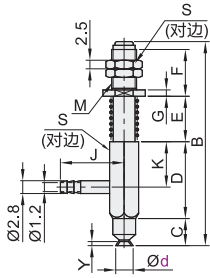

代码	类型	吸盘材质	颜色
WEH16	侧向配管弹簧型	丁腈橡胶	黑色
WEH17		硅胶	白色

盘径Ø2、3.5

盘径Ø5~10

盘径Ø15~50

盘径Ø60~95

盘径Ø100

盘径Ø120~200

视角标准：第一视角

型号	行程	B	C	D	E	F	M	J	K	S	G	Y	Z
2	2.5	35.7			4.5								
	5	40.7			9.5								
3.5	2.5	35.7	4	16.4	4.5	9	M5	11	11	7	1.5	0.5	
	5	40.7			9.5								
5	3	51			6								
	10	65			20								
	15	75			30								
	25	95			50								
6	3	51	6.5		6							0.8	
	10	65			20	13							
	15	75			30		M9x1	21	13	12	-		-
8	25	95			50								
	3	51.5	22.5		6								
	10	65.5	7		20							1.2	
10	15	75.5			30								
	25	95.5			50								
	3	60			8								
15	10	72	7.5		20	19	M11x1			14	-	1.5	
	20	92			8								
	30	112			20								
20	4	60			8								
	10	72	8		20							1.9	
	20	92			40								
25	30	112	22		60	19	M11x1	21	14	14	3		M5
	4	62			8								
	10	74	10		20							2.3	
30	20	94			40								
	30	114			60								
	6	87			13								
35	15	104	14		30							3	
	30	134			60								
	50	174			100								
40	6	85			13								
	15	102	12		30							2	
	30	132			60								M6
50	50	172			100								
	6	87			13								
	15	104	32		30	24	M14x1.5	23	20	17	4	3	
60	30	134			60								
	50	174			100								
	6	87			13								
70	15	104	14		30							3.5	
	30	134			60								
	50	174			100								
80	6	88			13								
	15	105			30							7	M8
	30	135			60								
95	50	175	15		100								
	10	110.5			20								
	30	150.5	18.5		60							5	
100	50	190.5			100								
	70	230.5			140								
	10	112.5			20								
120	30	152.5	40		60	28	M16x1.5	28	21	5			
	50	192.5	20.5		100								
	70	232.5			140								
150	10	113			20								
	30	153	21		60								
	50	193			100							6	
200	70	233			140								
	15	106			30								
	30	136	19	16	60	35	M22x1.5	-	27	6			
250	50	176			100								
	70	216			140								
	20	203.5	25.5		75								
300	100	293.5			165								
	20	210.5	32.5	50	75							9	
	100	300.5			165	45	M30x1.5	38	36	10			
350	20	215.5			75								
	100	305.5	37.5		165							13	