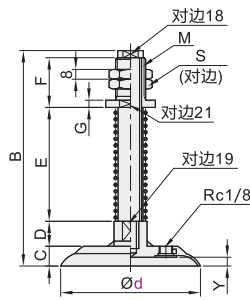

代码	类型	吸盘材质	颜色
WEH16	侧向配管弹簧型	丁腈橡胶	黑色
WEH17		硅胶	白色

盘径Ø2、3.5

盘径Ø5~10

盘径Ø15~50

盘径Ø60~95

盘径Ø100

盘径Ø120~200

视角标准：第一视角

型号	行程	B	C	D	E	F	M	J	K	S	G	Y	Z
2	2.5	35.7			4.5								
	5	40.7			9.5								
3.5	2.5	35.7	4	16.4	4.5	9	M5	11	11	7	1.5	0.5	
	5	40.7			9.5								
5	3	51			6								
	10	65			20								
	15	75			30								
	25	95			50								
6	3	51	6.5		6							0.8	
	10	65			20	13							
	15	75			30		M9x1	21	13	12	-		-
8	25	95			50								
	3	51.5	22.5		6								
	10	65.5	7		20							1.2	
10	15	75.5			30								
	25	95.5			50								
	3	60			8								
15	10	72	7.5		20	19	M11x1			14	-	1.5	
	20	92			8								
	30	112			20								
20	4	60			8								
	10	72	8		20							1.9	
	20	92			40								
25	30	112	22		60	19	M11x1	21	14	14	3		M5
	4	62			8								
	10	74	10		20							2.3	
30	20	94			40								
	30	114			60								
	6	87			13								
35	15	104	14		30							3	
	30	134			60								
	50	174			100								
40	6	85			13								
	15	102	12		30							2	
	30	132			60								M6
50	50	172			100								
	6	87			13								
	15	104	32		30	24	M14x1.5	23	20	17	4	3	
60	30	134			60								
	50	174			100								
	6	87			13								
70	15	104	14		30							3.5	
	30	134			60								
	50	174			100								
80	6	88			13								
	15	105			30							7	M8
	30	135			60								
95	50	175	15		100								
	10	110.5			20								
	30	150.5	18.5		60							5	
100	50	190.5			100								
	70	230.5			140								
	10	112.5			20								
120	30	152.5	40		60	28	M16x1.5	28	21	5			
	50	192.5	20.5		100								
	70	232.5			140								
150	10	113			20								
	30	153	21		60								
	50	193			100							6	
200	70	233			140								
	15	106			30								
	30	136	19	16	60	35	M22x1.5	-	27	6			
250	50	176			100								
	70	216			140								
	20	203.5	25.5		75								
300	100	293.5			165								
	20	210.5	32.5	50	75							9	
	100	300.5			165	45	M30x1.5	38	36	10			
350	20	215.5			75								
	100	305.5	37.5		165							13	