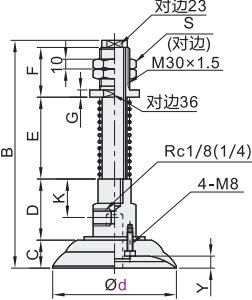

代码	类型	吸盘材质	颜色
WEH16	侧向配管弹簧型	丁腈橡胶	黑色
WEH17		硅胶	白色

盘径Ø2、3.5

盘径Ø5~10

盘径Ø15~50

盘径Ø60~95

盘径Ø100

盘径Ø120~200

视角标准：第一视角

型号	行程	B	C	D	E	F	M	J	K	S	G	Y	Z
2	2.5	35.7			4.5								
	5	40.7			9.5								
3.5	2.5	35.7	4	16.4	4.5	9	M5	11	11	7	1.5	0.5	
	5	40.7			9.5								
5	3	51			6								
	10	65			20								
	15	75			30								
	25	95			50								
6	3	51	6.5		6							0.8	
	10	65			20	13							
	15	75			30		M9x1	21	13	12	-		-
8	25	95			50								
	3	51.5	22.5		6								
	10	65.5	7		20							1.2	
10	15	75.5			30								
	25	95.5			50								
	3	60			8								
15	10	72	7.5		20	19	M11x1			14	-	1.5	
	20	92			8								
	30	112			20								
20	4	60			8								
	10	72	8		20							1.9	
	20	92			40								
25	30	112	22		60	19	M11x1	21	14	14	3		M5
	4	62			8								
	10	74	10		20							2.3	
30	20	94			40								
	30	114			60								
	6	87			13								
35	15	104	14		30							3	
	30	134			60								
	50	174			100								
40	6	85			13								
	15	102	12		30							2	
	30	132			60								M6
50	50	172			100								
	6	87			13								
	15	104	32		30	24	M14x1.5	23	20	17	4	3	
60	30	134			60								
	50	174			100								
	6	87			13								
70	15	104	14		30							3.5	
	30	134			60								
	50	174			100								
80	6	88			13								
	15	105			30							7	M8
	30	135			60								
95	50	175	15		100								
	10	110.5			20								
	30	150.5	18.5		60							5	
100	50	190.5			100								
	70	230.5			140								
	10	112.5			20								
120	30	152.5	40		60	28	M16x1.5	28	21	5			
	50	192.5	20.5		100								
	70	232.5			140								
150	10	113			20								
	30	153	21		60								
	50	193			100							6	
200	70	233			140								
	15	106			30								
	30	136	19	16	60	35	M22x1.5	-	27	6			
250	50	176			100								
	70	216			140								
	20	203.5	25.5		75								
300	100	293.5			165								
	20	210.5	32.5	50	75							9	
	100	300.5			165	45	M30x1.5	38	36	10			
350	20	215.5			75								
	100	305.5	37.5		165							13	