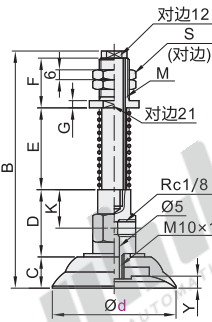

代码	类型	吸盘材质	颜色
WEH16	侧向配管弹簧型	丁腈橡胶	黑色
WEH17		硅胶	白色

盘径Ø2、3.5

盘径Ø5~10

盘径Ø15~50

盘径Ø60~95

盘径Ø100

盘径Ø120~200

视角标准：第一视角

型号	行程	B	C	D	E	F	M	J	K	S	G	Y	Z
2	2.5	35.7			4.5								
	5	40.7			9.5								
3.5	2.5	35.7	4	16.4	4.5	9	M5	11	11	7	1.5	0.5	
	5	40.7			9.5								
5	3	51			6								
	10	65			20								
	15	75			30								
	25	95			50								
6	3	51	6.5		6							0.8	
	10	65			20	13							
	15	75			30		M9x1	21	13	12	-		-
8	25	95			50								
	3	51.5	22.5		6								
	10	65.5	7		20							1.2	
10	15	75.5			30								
	25	95.5			50								
	3	60			8								
15	10	72	7.5		20	19	M11x1			14	-	1.5	
	20	92			8								
	30	112			20								
20	4	60			8								
	10	72	8		20							1.9	
	20	92			40								
25	30	112	22		60	19	M11x1	21	14	14	3		M5
	4	62			8								
	10	74	10		20							2.3	
30	20	94			40								
	30	114			60								
	6	87			13								
35	15	104	14		30							3	
	30	134			60								
	50	174			100								
40	6	85			13								
	15	102	12		30							2	
	30	132			60								M6
50	50	172			100								
	6	87			13								
	15	104	32		30	24	M14x1.5	23	20	17	4	3	
60	30	134			60								
	50	174			100								
	6	87			13								
70	15	104	14		30							3.5	
	30	134			60								
	50	174			100								
80	6	88			13								
	15	105			30							7	M8
	30	135			60								
95	50	175	15		100								
	10	110.5			20								
	30	150.5	18.5		60							5	
100	50	190.5			100								
	70	230.5			140								
	10	112.5			20								
120	30	152.5	40		60	28	M16x1.5	28	21	5			
	50	192.5	20.5		100								
	70	232.5			140								
150	10	113			20								
	30	153	21		60								
	50	193			100							6	
200	70	233			140								
	15	106			30								
	30	136	19	16	60	35	M22x1.5	-	27	6			
250	50	176			100								
	70	216			140								
	20	203.5	25.5		75								
300	100	293.5			165								
	20	210.5	32.5	50	75							9	
	100	300.5			165	45	M30x1.5	38	36	10			
350	20	215.5			75								
	100	305.5	37.5		165							13	