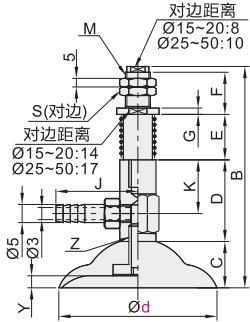

代码	类型	吸盘材质	颜色
WEH16	侧向配管弹簧型	丁腈橡胶	黑色
WEH17		硅胶	白色

盘径Ø2、3.5

盘径Ø5~10

盘径Ø15~50

盘径Ø60~95

盘径Ø100

盘径Ø120~200

视角标准：第一视角

型号	行程	B	C	D	E	F	M	J	K	S	G	Y	Z
2	2.5	35.7			4.5								
	5	40.7			9.5								
3.5	2.5	35.7	4	16.4	4.5	9	M5	11	11	7	1.5	0.5	
	5	40.7			9.5								
5	3	51			6								
	10	65			20								
	15	75			30								
	25	95			50								
6	3	51	6.5		6							0.8	
	10	65			20	13							
	15	75			30		M9x1	21	13	12	-		-
8	25	95			50								
	3	51.5	22.5		6								
	10	65.5	7		20							1.2	
10	15	75.5			30								
	25	95.5			50								
	3	60			8								
15	10	72	7.5		20	19	M11x1			14	-	1.5	
	20	92			8								
	30	112			20								
20	4	60			8								
	10	72	8		20							1.9	
	20	92			40								
25	30	112	22		60	19	M11x1	21	14	14	3		M5
	4	62			8								
	10	74	10		20							2.3	
30	20	94			40								
	30	114			60								
	6	87			13								
35	15	104	14		30							3	
	30	134			60								
	50	174			100								
40	6	85			13								
	15	102	12		30							2	
	30	132			60								M6
50	50	172			100								
	6	87			13								
	15	104	32		30	24	M14x1.5	23	20	17	4	3	
60	30	134			60								
	50	174			100								
	6	87			13								
70	15	104	14		30							3.5	
	30	134			60								
	50	174			100								
80	6	88			13								
	15	105			30							7	M8
	30	135			60								
95	50	175	15		100								
	10	110.5			20								
	30	150.5	18.5		60							5	
100	50	190.5			100								
	70	230.5			140								
	10	112.5			20								
120	30	152.5	40		60	28	M16x1.5	28	21	5			
	50	192.5	20.5		100								
	70	232.5			140								
150	10	113			20								
	30	153	21		60								
	50	193			100							6	
200	70	233			140								
	15	106			30								
	30	136	19	16	60	35	M22x1.5	-	27	6			
250	50	176			100								
	70	216			140								
	20	203.5	25.5		75								
300	100	293.5			165								
	20	210.5	32.5	50	75							9	
	100	300.5			165	45	M30x1.5	38	36	10			
350	20	215.5			75								
	100	305.5	37.5		165							13	