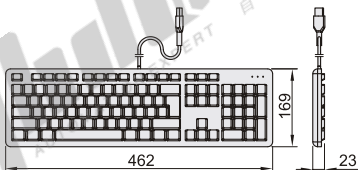

键盘

普通型/工业型

普通型

代码	类型	品牌	颜色	接线类型	材质
ZUA21	普通型	双飞燕	黑色	有线	塑料

视角标准：第一视角

型号		接线	线长 (m)	按键数量 (个)
代码	接口类型			
ZUA21	U(USB) P(PS/2)	有线	1.5	104

请按图示订货

型号	
代码	接口类型
ZUA21	U(USB) P(PS/2)
ZUA21 — U	

未税价(元)

优惠价		
数量	1~20	21~
价格	100%	另行报价

交货期

7

工业型

代码	品牌	类型	颜色	接线类型	材质
ZUA22	双飞燕	工业型	黑色	有线	塑料

视角标准：第一视角

型号		线长 (m)	按键数量 (个)
代码	接口类型		
ZUA22	U(USB)	1.5	86