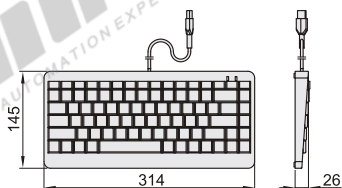

未税价(元)

优惠价		
数量	1~20	21~
价格	100%	另行报价

交货期

7

工业型

代码	品牌	类型	颜色	接线类型	材质
ZUA22	双飞燕	工业型	黑色	有线	塑料

视角标准：第一视角

型号		线长 (m)	按键数量 (个)
代码	接口类型		
ZUA22	U(USB)	1.5	86

请按图示订货

型号	
代码	接口类型
ZUA22	U(USB)
ZUA22 — U	

未税价(元)

优惠价		
数量	1~20	21~
价格	100%	另行报价

交货期

7