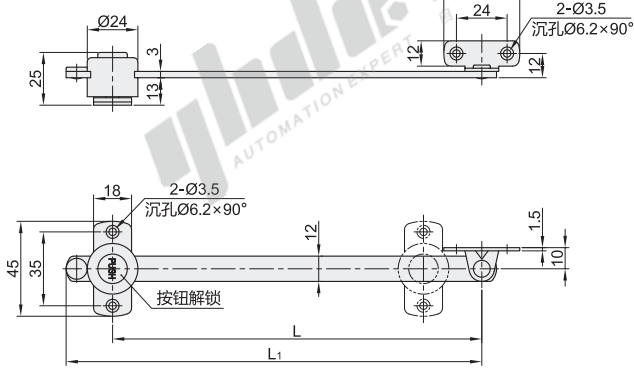

代码	类型	材质	表面处理
HFX35	两点固定 带解锁钮	SUS304	镜面抛光

型号		L	L ₁	拉伸承重 (N/根)	参考重量 (kg/pcs)
HFX35	175	175	197	215	0.1
	225	225	247		0.115
	275	275	297		0.13

型号	
代码	规格
HFX35	$\varnothing 24$
	225

HFX35-175

优惠价	
数量	1~9 10~
价格	100% 另行报价

交货期
3

氮气
弹簧
撑杆