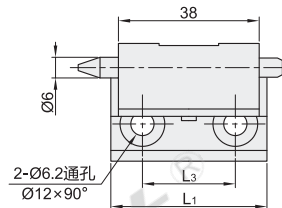

❑ 锥孔型

代码	类型	适用内/外装门	材质	表面处理
HFN36	插销型 锥孔型	外装门	ZDC	喷塑(亚光黑)
HFN37				镀铬

HFN36
HFN37
规格: 42/42A/52

❑ 安装图

HFN36
规格: 211/211A

HFN36
规格: 212/212A/212B

❑ 门板开孔

❑ 门板开孔

视角标准: 第一视角

代码	规格	L1	L2	L3	L4	H1	H2	H3	H4	H5	D	d	T	负载 (Kg)	参考重量 (Kg/pcs)
HFN36	42	42	24.5	25	32.7	16	13	27	5.5	2.2	11.5	5.3	—	—	0.14
HFN36	42A	42	25	25	33	17.5	14	28	6.2	3.2	12	6.2	—	—	0.13
HFN37	52	52	40	35	33	18	15.5	27.5	5.5	2.3	12	6.2	—	—	0.14
HFN36	211	49.5	—	34.5	16.5	18.5	—	—	4.6	—	—	—	—	12	0.07
	5.1														
	212	42	—	25	—	19.5	—	—	5.1	—	—	—	—	—	0.06
	6.1														
212A								6.1							
212B								4.6							

❶ 容许负载为使用2个时的数值。

型号	
代码	规格
HFN36	42/212
HFN36	212A

优惠价		
数量	1~9	10~
价格	100%	另行报价

交货期	
3	

请按图示订货

HFN36—212

未税价(元)

❑ 锥孔+螺钉型