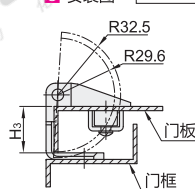

❑ 安装图

视角标准: 第一视角

型号		H1	H2	H3	负载 (Kg)	参考重量 (Kg/pcs)
HFN46	39	39	24	23.5	10	0.17
HFN47	42	42	27	26.5		

型号	
代码	规格
HFN46	39/42

优惠价		
数量	1~9	10~
价格	100%	另行报价

交货期	
3	

❶ 容许负载为使用2个时的数值。

请按图示订货

HFN46—39

未税价(元)