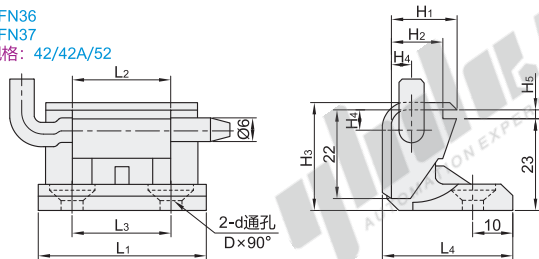

❑ 锥孔型

代码	类型	适用内/外装门	材质	表面处理
HFN36	插销型 锥孔型	外装门	ZDC	喷塑(亚光黑)
HFN37				镀铬

HFN36
HFN37
规格: 42/42A/52

❑ 安装图

HFN36
规格: 211/211A

HFN36
规格: 212/212A/212B

❑ 门板开孔

❑ 门板开孔

视角标准: 第一视角

代码	规格	L1	L2	L3	L4	H1	H2	H3	H4	H5	D	d	T	负载 (Kg)	参考重量 (Kg/pcs)
HFN36	42	42	24.5	25	32.7	16	13	27	5.5	2.2	11.5	5.3	—	—	0.14
HFN36	42A	42	25	25	33	17.5	14	28	6.2	3.2	12	6.2	—	—	0.13
HFN37	52	52	40	35	33	18	15.5	27.5	5.5	2.3	12	6.2	—	—	0.14
HFN36	211	49.5	—	34.5	16.5	18.5	—	—	4.6	—	—	—	—	12	0.07
	5.1														
	212	42	—	25	—	19.5	—	—	5.1	—	—	—	—	—	0.06
	6.1														
212A								6.1							
212B								4.6							

❶ 容许负载为使用2个时的数值。

型号	
代码	规格
HFN36	42/212
HFN36	212A

优惠价		
数量	1~9	10~
价格	100%	另行报价

交货期	
3	

请按图示订货

HFN36—212

未税价(元)

❑ 锥孔+螺钉型