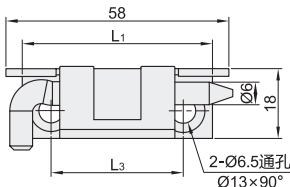

❑ 锥孔型

代码	类型	适用内/外装门	材质	表面处理
HFN36	插销型 锥孔型	外装门	ZDC	喷塑(亚光黑)
HFN37				镀铬

HFN36
HFN37
规格: 42/42A/52

❑ 安装图

HFN36
规格: 211/211A

HFN36
规格: 212/212A/212B

❑ 门板开孔

❑ 门板开孔

视角标准: 第一视角

代码	规格	L1	L2	L3	L4	H1	H2	H3	H4	H5	D	d	T	负载 (Kg)	参考重量 (Kg/pcs)
HFN36	42	42	24.5	25	32.7	16	13	27	5.5	2.2	11.5	5.3	—	—	0.14
HFN36	42A	42	25	25	33	17.5	14	28	6.2	3.2	12	6.2	—	—	0.13
HFN37	52	52	40	35	33	18	15.5	27.5	5.5	2.3	12	6.2	—	—	0.14
HFN36	211	49.5	—	34.5	16.5	18.5	—	—	4.6	—	—	—	—	12	0.07
	5.1														
	212	42	—	25	—	19.5	—	—	5.1	—	—	—	—	—	0.06
	6.1														
212A								6.1							
212B								4.6							

❶ 容许负载为使用2个时的数值。

型号	
代码	规格
HFN36	42/212
HFN36	212A

优惠价		
数量	1~9	10~
价格	100%	另行报价

交货期	
3	

请按图示订货

HFN36—212

未税价(元)

❑ 锥孔+螺钉型