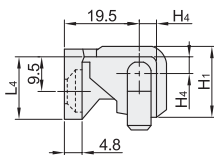

❑ 锥孔型

代码	类型	适用内/外装门	材质	表面处理
HFN36	插销型 锥孔型	外装门	ZDC	喷塑(亚光黑)
HFN37				镀铬

HFN36
HFN37
规格: 42/42A/52

❑ 安装图

HFN36
规格: 211/211A

HFN36
规格: 212/212A/212B

❑ 门板开孔

❑ 门板开孔

视角标准: 第一视角

代码	规格	L1	L2	L3	L4	H1	H2	H3	H4	H5	D	d	T	负载 (Kg)	参考重量 (Kg/pcs)
HFN36	42	42	24.5	25	32.7	16	13	27	5.5	2.2	11.5	5.3	—	—	0.14
HFN36	42A	42	25	25	33	17.5	14	28	6.2	3.2	12	6.2	—	—	0.13
HFN37	52	52	40	35	33	18	15.5	27.5	5.5	2.3	12	6.2	—	—	0.14
HFN36	211	49.5	—	34.5	16.5	18.5	—	—	4.6	—	—	—	—	12	0.07
	5.1														
	212	42	—	25	—	19.5	—	—	5.1	—	—	—	—	—	0.06
	6.1														
212A								6.1							
212B								4.6							

❶ 容许负载为使用2个时的数值。

型号	
代码	规格
HFN36	42/212
HFN36	212A

优惠价		
数量	1~9	10~
价格	100%	另行报价

交货期	
3	

请按图示订货

HFN36—212

未税价(元)

❑ 锥孔+螺钉型