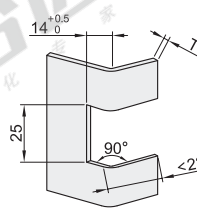

❑ 锥孔型

代码	类型	适用内/外装门	材质	表面处理
HFN36	插销型 锥孔型	外装门	ZDC	喷塑(亚光黑)
HFN37				镀铬

HFN36
HFN37
规格: 42/42A/52

❑ 安装图

HFN36
规格: 211/211A

HFN36
规格: 212/212A/212B

❑ 门板开孔

❑ 门板开孔

视角标准: 第一视角

代码	规格	L1	L2	L3	L4	H1	H2	H3	H4	H5	D	d	T	负载 (Kg)	参考重量 (Kg/pcs)
HFN36	42	42	24.5	25	32.7	16	13	27	5.5	2.2	11.5	5.3	—	—	0.14
HFN36	42A	42	25	25	33	17.5	14	28	6.2	3.2	12	6.2	—	—	0.13
HFN37	52	52	40	35	33	18	15.5	27.5	5.5	2.3	12	6.2	—	—	0.14
HFN36	211	49.5	—	34.5	16.5	18.5	—	—	4.6	—	—	—	—	12	0.07
	5.1														
	212	42	—	25	—	19.5	—	—	5.1	—	—	—	—	—	0.06
	6.1														
212A								6.1							
212B								4.6							