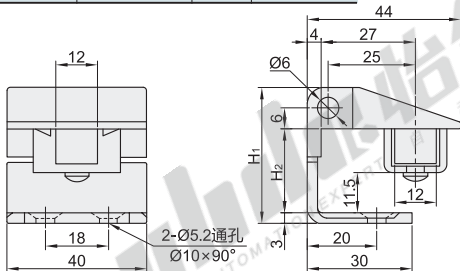

视角标准: 第一视角

代码	规格	L1	L2	L3	L4	H1	H2	H3	H4	H5	D	d	T	负载 (Kg)	参考重量 (Kg/pcs)
HFN36	42	42	24.5	25	32.7	16	13	27	5.5	2.2	11.5	5.3	—	—	0.14
HFN36	42A	42	25	25	33	17.5	14	28	6.2	3.2	12	6.2	—	—	0.13
HFN37	52	52	40	35	33	18	15.5	27.5	5.5	2.3	12	6.2	—	—	0.14
HFN36	211	49.5	—	34.5	16.5	18.5	—	—	4.6	—	—	—	—	12	0.07
	5.1														
	212	42	—	25	—	19.5	—	—	5.1	—	—	—	—	—	0.06
	6.1														
212A								6.1							
212B								4.6							

❶ 容许负载为使用2个时的数值。

型号	
代码	规格
HFN36	42/212
HFN36	212A

优惠价		
数量	1~9	10~
价格	100%	另行报价

交货期	
3	

请按图示订货

HFN36—212

未税价(元)

❑ 锥孔+螺钉型

代码	类型	适用内/外装门	材质	表面处理
HFN46	插销型 锥孔+螺钉型	外装门	ZDC	喷塑(灰色)
HFN47				喷塑(亚光黑)

❑ 安装图

视角标准: 第一视角

型号		H1	H2	H3	负载 (Kg)	参考重量 (Kg/pcs)
HFN46	39	39	24	23.5	10	0.17
HFN47	42	42	27	26.5		

型号	
代码	规格
HFN46	39/42

优惠价		
数量	1~9	10~
价格	100%	另行报价