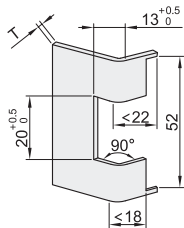

❑ 锥孔型

代码	类型	适用内/外装门	材质	表面处理
HFN36	插销型 锥孔型	外装门	ZDC	喷塑(亚光黑)
HFN37				镀铬

HFN36
HFN37
规格: 42/42A/52

❑ 安装图

HFN36
规格: 211/211A

HFN36
规格: 212/212A/212B

❑ 门板开孔

❑ 门板开孔

视角标准: 第一视角

代码	规格	L1	L2	L3	L4	H1	H2	H3	H4	H5	D	d	T	负载 (Kg)	参考重量 (Kg/pcs)
HFN36	42	42	24.5	25	32.7	16	13	27	5.5	2.2	11.5	5.3	—	—	0.14
HFN36	42A	42	25	25	33	17.5	14	28	6.2	3.2	12	6.2	—	—	0.13
HFN37	52	52	40	35	33	18	15.5	27.5	5.5	2.3	12	6.2	—	—	0.14
HFN36	211	49.5	—	34.5	16.5	18.5	—	—	4.6	—	—	—	—	12	0.07
	5.1														
	212	42	—	25	—	19.5	—	—	5.1	—	—	—	—	—	0.06
	6.1														
212A								6.1							
212B								4.6							

❶ 容许负载为使用2个时的数值。

型号	
代码	规格
HFN36	42/212
HFN36	212A

优惠价		
数量	1~9	10~
价格	100%	另行报价

交货期	
3	

请按图示订货

HFN36—212

未税价(元)

❑ 锥孔+螺钉型