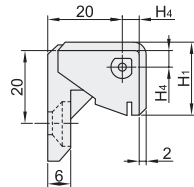

❑ 锥孔型

代码	类型	适用内/外装门	材质	表面处理
HFN36	插销型 锥孔型	外装门	ZDC	喷塑(亚光黑)
HFN37				镀铬

HFN36
HFN37
规格: 42/42A/52

❑ 安装图

HFN36
规格: 211/211A

HFN36
规格: 212/212A/212B

❑ 门板开孔

❑ 门板开孔

视角标准: 第一视角

代码	规格	L1	L2	L3	L4	H1	H2	H3	H4	H5	D	d	T	负载 (Kg)	参考重量 (Kg/pcs)
HFN36	42	42	24.5	25	32.7	16	13	27	5.5	2.2	11.5	5.3	—	—	0.14
HFN36	42A	42	25	25	33	17.5	14	28	6.2	3.2	12	6.2	—	—	0.13
HFN37	52	52	40	35	33	18	15.5	27.5	5.5	2.3	12	6.2	—	—	0.14
HFN36	211	49.5	—	34.5	16.5	18.5	—	—	4.6	—	—	—	—	12	0.07
	5.1														
	212	42	—	25	—	19.5	—	—	5.1	—	—	—	—	—	0.06
	6.1														
212A								6.1							
212B								4.6							

❶ 容许负载为使用2个时的数值。

型号	
代码	规格
HFN36	42/212
HFN36	212A

优惠价		
数量	1~9	10~
价格	100%	另行报价

交货期	
3	

请按图示订货

HFN36—212

未税价(元)

❑ 锥孔+螺钉型