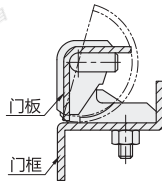

❑ 锥孔型

代码	类型	适用内/外装门	材质	表面处理
HFN36	插销型 锥孔型	外装门	ZDC	喷塑(亚光黑)
HFN37				镀铬

HFN36
HFN37
规格: 42/42A/52

❑ 安装图

HFN36
规格: 211/211A

HFN36
规格: 212/212A/212B

❑ 门板开孔

❑ 门板开孔

视角标准: 第一视角

代码	规格	L1	L2	L3	L4	H1	H2	H3	H4	H5	D	d	T	负载 (Kg)	参考重量 (Kg/pcs)
HFN36	42	42	24.5	25	32.7	16	13	27	5.5	2.2	11.5	5.3	—	—	0.14
HFN36	42A	42	25	25	33	17.5	14	28	6.2	3.2	12	6.2	—	—	0.13
HFN37	52	52	40	35	33	18	15.5	27.5	5.5	2.3	12	6.2	—	—	0.14
HFN36	211	49.5	—	34.5	16.5	18.5	—	—	4.6	—	—	—	—	12	0.07
	5.1														
	212	42	—	25	—	19.5	—	—	5.1	—	—	—	—	—	0.06
	6.1														
212A								6.1							
212B								4.6							