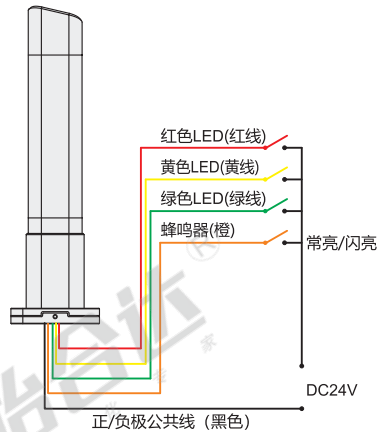

CE CCC

代码	类型	
ZHD85	高端设备专用型	柱型

特点

- 结构简洁，外形独特，单层三色可带蜂鸣，性价比极高；
- 整体散热良好，除发光面外，均采用铝合金散热，保障产品性能稳、寿命长；
- 采用进口亚克力，极耐黄变，运用光学切割顶部角度，外加喷砂及内雕工艺辅助，让光最大程度的折射出来，亮度高，让灯光更加绚丽通透，高端时尚；
- 多色灯光可选择，蜂鸣声音洪亮，更好提出警示。

接线图

视角标准：第一视角

型号		发光颜色	额定电压	接线方式	防护等级
ZHD85	B(常亮)	RYG (红黄绿)	DC24V	电源直接输入型 (共正/负通用)	IP43
	F(常亮带蜂鸣)				
	D(全闪光)				
	E(全闪光带蜂鸣)				

请按图示订货

型号		发光颜色	额定电压
代码	功能	RYG (红黄绿)	DC24V
ZHD85	B(常亮)		
	F(常亮带蜂鸣)		

ZHD85 — B — RYG

性能参数

输入电流	40~140mA
功率	单色1W, 总功率4W
电线长度	约0.72M
光源	贴片2835 LED 0.2W/PCS
灯具寿命	光源寿命100000小时, 整灯寿命50000小时
外观设计	透明
灯身颜色	银色
材质	PMMA/铝合金等
发光角度	整灯360度可视

环境要求

运行温度	-20~45°C
储存温度	-40~70°C
运行湿度	10~90%
储存湿度	10~90%