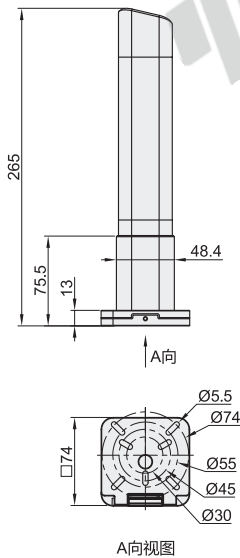

CE CCC

代码	类型	
ZHD85	高端设备专用型	柱型

特点

- 结构简洁，外形独特，单层三色可带蜂鸣，性价比极高；
- 整体散热良好，除发光面外，均采用铝合金散热，保障产品性能稳、寿命长；
- 采用进口亚克力，极耐黄变，运用光学切割顶部角度，外加喷砂及内雕工艺辅助，让光最大程度的折射出来，亮度高，让灯光更加绚丽通透，高端时尚；
- 多色灯光可选择，蜂鸣声音洪亮，更好提出警示。

接线图

视角标准：第一视角

输入电流	40~140mA
功率	单色1W, 总功率4W
电线长度	约0.72M
光源	贴片2835 LED 0.2W/PCS
灯具寿命	光源寿命100000小时, 整灯寿命50000小时
外观设计	透明
灯身颜色	银色
材质	PMMA/铝合金等
发光角度	整灯360度可视

环境要求

运行温度	-20~45°C
储存温度	-40~70°C
运行湿度	10~90%
储存湿度	10~90%