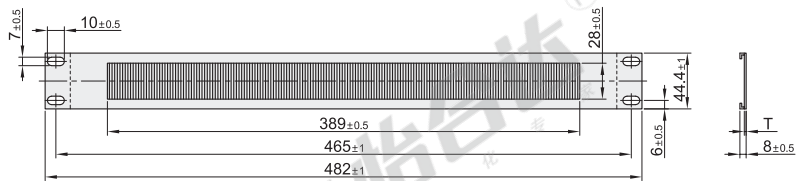

毛刷盲板

代码	类型	材质		颜色/表面处理	
		刷毛	本体	刷毛	主体
BMR34	一字型	尼龙6	冷轧钢板	白色	磨砂烤漆
BMR35				防静电尼龙	
BMR36				阻燃尼龙	
BMR37	夹紧闭口式	尼龙6	冷轧钢板	白色	磨砂烤漆
BMR38				防静电尼龙	
BMR39				阻燃尼龙	

夹紧半开口式
BMR34/35/36

夹紧闭口式
BMR37/38/39

视角标准：第一视角

型号		T厚度	适用对象
代码	规格		
夹紧半开口式 BMR34 BMR35 BMR36	12	1.2	1U 标准19英寸机柜
夹紧闭口式 BMR37 BMR38 BMR39	15	1.5	

型号	
代码	规格
BMR34	12
BMR35	15

BMR34—12

● 优惠价

数量	1~19	20~
价格	100%	另行报价

交货期
8