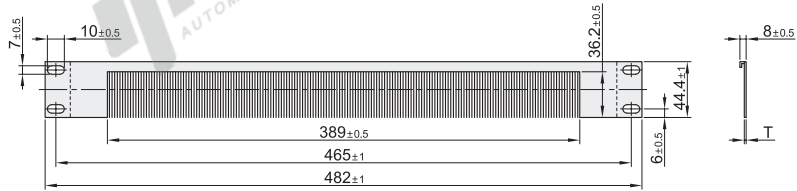

毛刷盲板

代码	类型	材质		颜色/表面处理	
		刷毛	本体	刷毛	主体
BMR34	一字型	尼龙6	冷轧钢板	白色	磨砂烤漆
BMR35				防静电尼龙	
BMR36				阻燃尼龙	
BMR37	夹紧闭口式	尼龙6	冷轧钢板	白色	磨砂烤漆
BMR38				防静电尼龙	
BMR39				阻燃尼龙	

夹紧半开口式
BMR34/35/36

夹紧闭口式
BMR37/38/39

视角标准：第一视角

型号		T厚度	适用对象
代码	规格		
夹紧半开口式 BMR34 BMR35 BMR36	12	1.2	1U 标准19英寸机柜
夹紧闭口式 BMR37 BMR38 BMR39	15	1.5	

型号	
代码	规格
BMR34	12
BMR35	15

BMR34—12

● 优惠价

数量	1~19	20~
价格	100%	另行报价

交货期
8