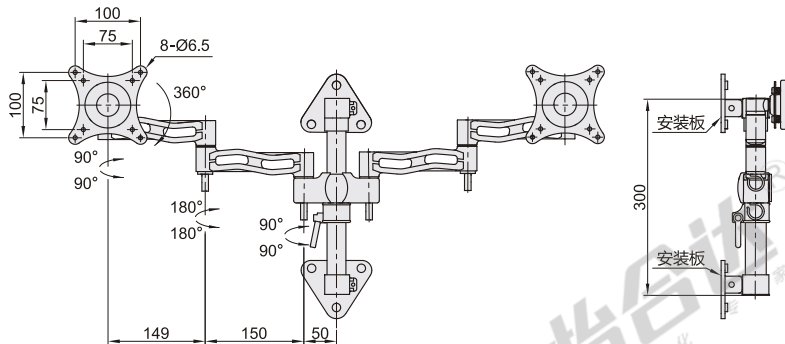

显示器支架

- 立柱锁紧·普通型·无臂
- 立柱锁紧·普通型·四臂
- 无键盘 双显示器 立柱壁挂式

无臂

代码	类型	支架安装方式	材质	颜色
NHD94	普通型	锁孔安装	铝合金+冷轧钢	白色+黑色

安装板尺寸

型号	适用显示器尺寸	最大负重	附件
代码 NHD94	13" ~ 27"	单个夹头: 8kg 总承重: 16kg	螺丝配件包

请按图示订货

代码

代码	类型	支架安装方式	材质	颜色
NHD96	普通型	锁孔安装	铝合金+冷轧钢	黑色

安装板尺寸

型号	适用显示器尺寸	最大负重	附件
代码 NHD96	15" ~ 27"	单个夹头: 8kg 总承重: 16kg	螺丝配件包

请按图示订货

代码

NHD96

未税价(元)

优惠价