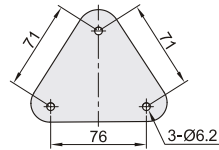

显示器支架

- 立柱锁紧·普通型·无臂
- 立柱锁紧·普通型·四臂
- 无键盘 双显示器 立柱壁挂式

无臂

代码	类型	支架安装方式	材质	颜色
NHD94	普通型	锁孔安装	铝合金+冷轧钢	白色+黑色

安装板尺寸

型号	适用显示器尺寸	最大负重	附件
代码 NHD94	13" ~ 27"	单个夹头: 8kg 总承重: 16kg	螺丝配件包

请按图示订货

代码

代码	类型	支架安装方式	材质	颜色
NHD96	普通型	锁孔安装	铝合金+冷轧钢	黑色

安装板尺寸

型号	适用显示器尺寸	最大负重	附件
代码 NHD96	15" ~ 27"	单个夹头: 8kg 总承重: 16kg	螺丝配件包

请按图示订货

代码

NHD96

未税价(元)

优惠价