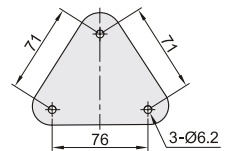

代码	类型	支架安装方式	材质	颜色
NHD96	普通型	锁孔安装	铝合金+冷轧钢	黑色

安装板尺寸

型号	适用显示器尺寸	最大负重	附件
代码 NHD96	15" ~ 27"	单个夹头: 8kg 总承重: 16kg	螺丝配件包

请按图示订货

代码

NHD96

未税价(元)

优惠价