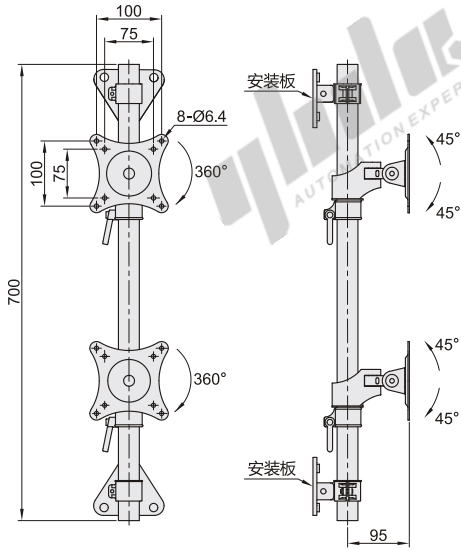

显示器支架

- 立柱锁紧·普通型·无臂
- 立柱锁紧·普通型·四臂
- 无键盘 双显示器 立柱壁挂式

无臂

代码	类型	支架安装方式	材质	颜色
NHD94	普通型	锁孔安装	铝合金+冷轧钢	白色+黑色

安装板尺寸

型号	适用显示器尺寸	最大负重	附件
代码 NHD94	13" ~ 27"	单个夹头: 8kg 总承重: 16kg	螺丝配件包

请按图示订货

代码

NHD94

未税价(元)

优惠价

数量 1~4 5~

价格 100% 另行报价

交货期

7

四臂

代码	类型	支架安装方式	材质	颜色
NHD96	普通型	锁孔安装	铝合金+冷轧钢	黑色

安装板尺寸

型号	适用显示器尺寸	最大负重	附件
代码 NHD96	15" ~ 27"	单个夹头: 8kg 总承重: 16kg	螺丝配件包

请按图示订货

代码

NHD96

未税价(元)

优惠价