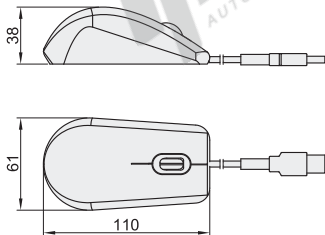

## 特点:

- 防水, 光学引擎, 按键防冲, 左右对称型;
- 70万圈防尘滚轮;
- 适用于办公、工业设备上用。

ZUA05

接线: Y(有线)

ZUA06

接线: W(无线)

视角标准: 第一视角

型号		接口类型	线长 (m)	颜色	按键声音
代码	接线	U(USB)	1.8	黑色	普通
ZUA05	Y(有线)				
ZUA06	W(无线)	无指定(USB)	—	灰色+黑色	