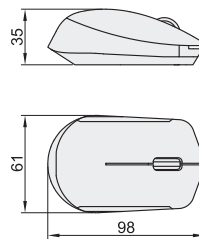

## 特点:

- 防水, 光学引擎, 按键防冲, 左右对称型;
- 70万圈防尘滚轮;
- 适用于办公、工业设备上用。

ZUA05

接线: Y(有线)

ZUA06

接线: W(无线)

视角标准: 第一视角

型号		接口类型	线长 (m)	颜色	按键声音
代码	接线	U(USB)	1.8	黑色	普通
ZUA05	Y(有线)				
ZUA06	W(无线)	无指定(USB)	—	灰色+黑色	