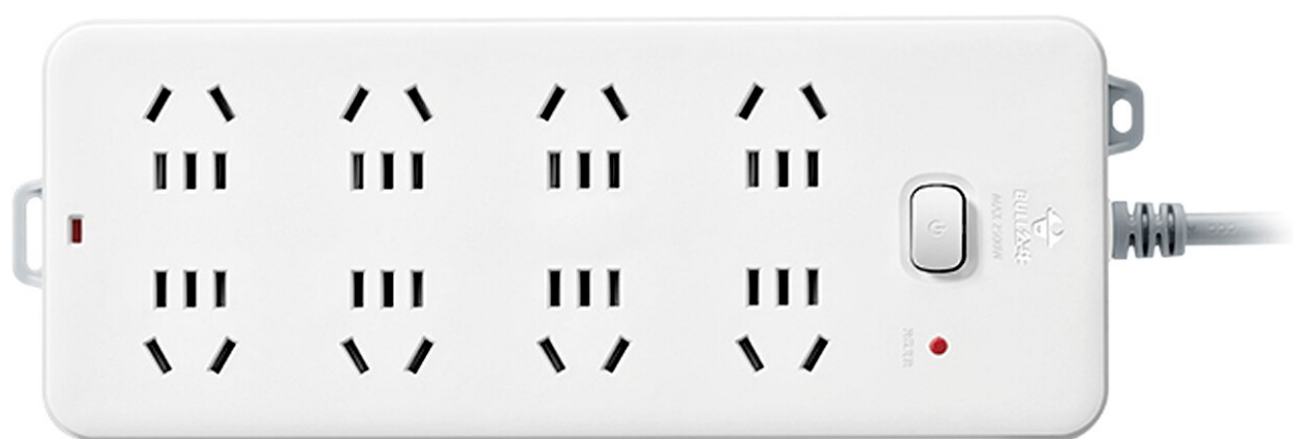

# 产品参数

产品名称	公牛新国标安全插座
产品型号	GN-217
产品颜色	白色
产品尺寸 (含挂孔)	246mm × 92mm × 29mm (长 × 宽 × 高)
产品全长	3m
额定电压	250V~
最大电流	10A
最大功率	2500W

- ▲ 1、产品尺寸为手工测量，可能会存在一定误差，具体以实际为准。  
2、应新国标《GB 2099.7-2024》要求，本类产品禁止用于电动自行车充电。