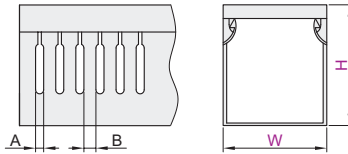

线槽

PVC方形线槽 高品质型/经济型

高品质型

代码	类型	材质	颜色	阻燃等级	温度
ZIK02	高品质型 PVC方形线槽	环保硬质PVC	灰色	UL94V-0	-20°C~+70°C

特性：

- 反扣式槽盖与槽体设计合理，组合后绝不脱落，且接合面平滑，不易割伤手及擦损配线；
- 配线槽70°C内不易断裂、变形、变色、装配省时便利；
- 出线孔低，组合容易，拆卸简单，易于配线。

W≤70mm线槽底部孔尺寸

W≥80mm线槽底部孔尺寸

视角标准：第一视角

销售方式	每根长度
根	2米

型号	W	长度 (m)	A	B
ZIK02	25	25	4	6
	30	25		
	35	25		
	40	25		
	45	25		
	50	25		
	25	30		
	30	35		
	35	40		
	40	45		

型号	W	长度 (m)	A	B
ZIK02	45	45	2	6
	50	50		
	55	55		
	60	60		
	65	65		
	70	70		
	75	75		
	80	80		
	85	85		
	90	90		

型号	W	长度 (m)	A	B
ZIK02	40	40	2	6
	45	45		
	50	50		
	55	55		
	60	60		
	65	65		
	70	70		
	75	75		
	80	80		
	85	85		

型号	W
ZIK02	25
ZIK02	30

请按图示订货 ZIK02—H25—W25

经济型

代码	类型	材质	颜色	阻燃等级	温度
ZIK21	经济型 PVC方形线槽	环保硬质PVC	灰色	UL94V-0	-20°C+65°C

特性：

- 开口齿槽，反扣式槽盖与槽体设计，组合后绝不脱落且接合面平滑，不易割伤手及擦损配线；
- 配线槽65°C内不易断裂、变形、变色，装配省时便利；
- 出线孔低，组合容易，拆卸简单，易于配线；
- 采用环保硬质PVC材料制成，环保无污染，不含铅等有毒物。

W≤70mm线槽底部孔尺寸

W≥80mm线槽底部孔尺寸

视角标准：第一视角

销售方式	每盒数量	每根长度
盒	见参数表	2米

型号	W	销售方式 (根/盒)	长度 (m)	A	B
ZIK21	25	90	2	4	6
	30	80			
	35	50			
	40	60			
	45	50			
	25	30			

型号	W	销售方式 (根/盒)	长度 (m)	A	B
ZIK21	25	50	2	4	6
	35	40			
	40	50			
	45	48			
	50	40			
	60	30			

型号	W	销售方式 (根/盒)	长度 (m)	A	B
ZIK21	25	40	2	4	6
	35	32			
	40	28			
	45	24			
	50	20			
	60	16			
	80	12			
	100	12			
	100	16			
	100	12			

型号	W
ZIK21	25
ZIK21	30

请按图示订货 ZIK21—H25—W25