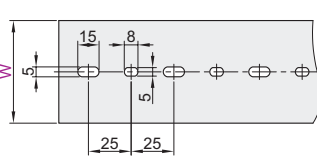

W≤70mm线槽底部孔尺寸