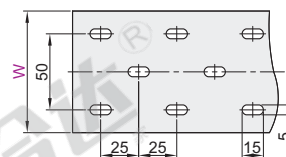

#### W≤70mm线槽底部孔尺寸

#### W≥80mm线槽底部孔尺寸

视角标准：第一视角

销售方式	每盒数量	每根长度
盒	见参数表	2米

型号	W	销售方式 (根/盒)	长度 (m)	A	B
ZIK21	25	90	2	4	6
	30	80			
	35	50			
	40	60			
	45	50			
	25	30			

型号	W	销售方式 (根/盒)	长度 (m)	A	B
ZIK21	25	50	2	4	6
	35	40			
	40	50			
	45	48			
	50	40			
	60	30			