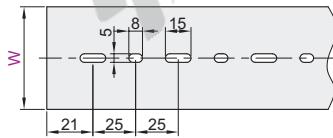

#### 特性：

- 反扣式槽盖与槽体设计合理，组合后绝不脱落，且接合面平滑，不易割伤手及擦损配线；
- 配线槽70°C内不易断裂、变形、变色、装配省时便利；
- 出线孔低，组合容易，拆卸简单，易于配线。

#### W≥80mm线槽底部孔尺寸

视角标准：第一视角

销售方式	每根长度
根	2米

型号	W	长度 (m)	A	B
ZIK02	25	25	4	6
	30	25		
	35	25		
	40	25		
	45	25		
	50	25		
	25	30		
	30	35		
	35	40		
	40	45		

型号	W	长度 (m)	A	B
ZIK02	45	45	2	6
	50	50		
	55	55		
	60	60		
	65	65		
	70	70		
	75	75		
	80	80		
	85	85		
	90	90		