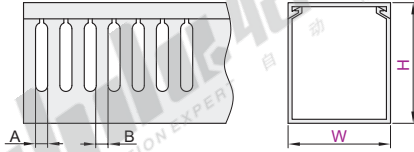

线槽

PVC方形线槽 高品质型/经济型

高品质型

代码	类型	材质	颜色	阻燃等级	温度
ZIK02	高品质型 PVC方形线槽	环保硬质PVC	灰色	UL94V-0	-20°C~+70°C

特性：

- 反扣式槽盖与槽体设计合理，组合后绝不脱落，且接合面平滑，不易割伤手及擦损配线；
- 配线槽70°C内不易断裂、变形、变色、装配省时便利；
- 出线孔低，组合容易，拆卸简单，易于配线。