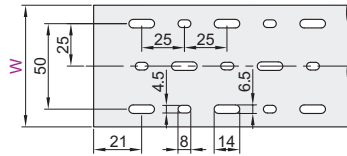

#### 特性：

- 反扣式槽盖与槽体设计合理，组合后绝不脱落，且接合面平滑，不易割伤手及擦损配线；
- 配线槽70°C内不易断裂、变形、变色、装配省时便利；
- 出线孔低，组合容易，拆卸简单，易于配线。

#### W≤70mm线槽底部孔尺寸

#### W≥80mm线槽底部孔尺寸

视角标准：第一视角

销售方式	每根长度
根	2米

型号	W	长度 (m)	A	B
ZIK02	25	25	4	6
	30	25		
	35	25		
	40	25		
	45	25		
	50	25		
	25	30		
	30	35		
	35	40		
	40	45		

型号	W	长度 (m)	A	B
ZIK02	45	45	2	6
	50	50		
	55	55		
	60	60		
	65	65		
	70	70		
	75	75		
	80	80		
	85	85		
	90	90		