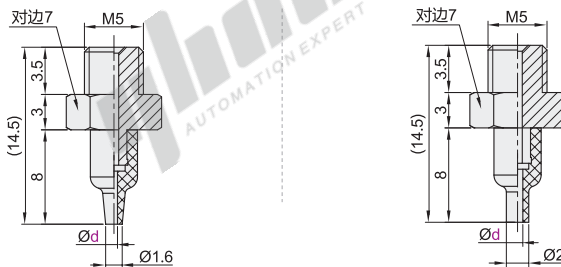

## 真空吸盘(单件)

代码	吸盘材质	颜色
J-WEB91	丁腈橡胶	黑色
J-WEB92	硅胶	白色
J-WEB93	导电性丁腈橡胶	黑色
J-WEB94	导电性硅胶	黑色

盘径 $\varnothing 0.8$

盘径 $\varnothing 1.1$

型号	
代码	盘径d
J-WEB91 J-WEB92 J-WEB93 J-WEB94	0.8
	1.1

型号	
代码	盘径d
J-WEB91 J-WEB92	0.8
J-WEB91 - d1.1	$\varnothing 1.1$

## 真空吸盘(组件)

代码	类型	安装连接方式	接管方式	吸盘材质	吸盘颜色	吸盘类型
J-WEY91				丁腈橡胶	黑色	J-WEB91
J-WEY92	不带缓冲型	直接安装式	外螺纹连接型	硅胶	白色	J-WEB92
J-WEY93				导电性丁腈橡胶	黑色	J-WEB93
J-WEY94				导电性硅胶	黑色	J-WEB94

盘径 $\varnothing 0.8$

盘径 $\varnothing 1.1$

型号	
代码	盘径d
J-WEY91 J-WEY92 J-WEY93 J-WEY94	0.8
	1.1

型号	
代码	盘径d
J-WEY91 J-WEY92	0.8
J-WEY91 - d1.1	$\varnothing 1.1$

优惠价		
数量	1~29	30~
价格	100%	另行报价

交货期	
	5