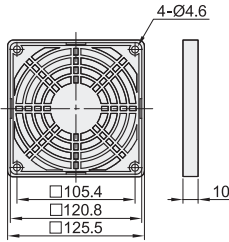

| 代码 | 类型 |
|-------|-----|
| ZHJ41 | 过滤网 |
| ZHJ42 | 防护网 |
| ZHJ45 | |

过滤网
ZHJ41

适用风扇尺寸: 40

适用风扇尺寸: 60

适用风扇尺寸: 80

适用风扇尺寸: 92

适用风扇尺寸: 120

适用风扇尺寸: 120DW

适用风扇尺寸: 120W

适用风扇尺寸: 120A

适用风扇尺寸: 150

适用风扇尺寸: 172

适用风扇尺寸: 200

防护网
ZHJ42/45

适用风扇尺寸: 40

适用风扇尺寸: 60

适用风扇尺寸: 80

适用风扇尺寸: 92

适用风扇尺寸: 120

适用风扇尺寸: 150

适用风扇尺寸: 172

适用风扇尺寸: 200

视角标准: 第一视角

风扇配件

① DW代表单片塑网。 ② W代表白色过滤网。 ③ A代表铝框单网。

请按图示订货

| 型号 | |
|-------|--------|
| 代码 | 适用风扇尺寸 |
| ZHJ41 | 60 |
| | 80 |

ZHJ41—60

怡合达
AUTOMATION EXPERT 自动化专家