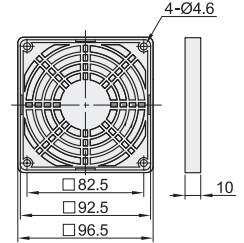

| 代码 | 类型 |
|-------|-----|
| ZHJ41 | 过滤网 |
| ZHJ42 | 防护网 |
| ZHJ45 | |

过滤网
ZHJ41

适用风扇尺寸: 40

适用风扇尺寸: 60

适用风扇尺寸: 80

适用风扇尺寸: 92

适用风扇尺寸: 120

适用风扇尺寸: 120DW

适用风扇尺寸: 120W

适用风扇尺寸: 120A

适用风扇尺寸: 150

适用风扇尺寸: 172

适用风扇尺寸: 200

防护网
ZHJ42/45

适用风扇尺寸: 40

适用风扇尺寸: 60

适用风扇尺寸: 80

适用风扇尺寸: 92

适用风扇尺寸: 120

适用风扇尺寸: 150

适用风扇尺寸: 172

适用风扇尺寸: 200

视角标准: 第一视角

风扇配件