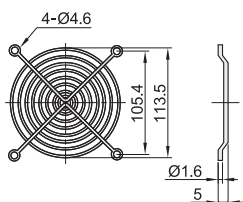

| 代码 | 类型 |
|-------|-----|
| ZHJ41 | 过滤网 |
| ZHJ42 | 防护网 |
| ZHJ45 | |

过滤网
ZHJ41

适用风扇尺寸: 40

适用风扇尺寸: 60

适用风扇尺寸: 80

适用风扇尺寸: 92

适用风扇尺寸: 120

适用风扇尺寸: 120DW

适用风扇尺寸: 120W

适用风扇尺寸: 120A

适用风扇尺寸: 150

适用风扇尺寸: 172

适用风扇尺寸: 200

防护网
ZHJ42/45

适用风扇尺寸: 40

适用风扇尺寸: 60

适用风扇尺寸: 80

适用风扇尺寸: 92

适用风扇尺寸: 120

适用风扇尺寸: 150

适用风扇尺寸: 172

适用风扇尺寸: 200

视角标准: 第一视角

风扇配件

① DW代表单片塑网。 ② W代表白色过滤网。 ③ A代表铝框单网。

请按图示订货

| 型号 | |
|-------|--------|
| 代码 | 适用风扇尺寸 |
| ZHJ41 | 60 |
| | 80 |

ZHJ41—60

怡合达
AUTOMATION EXPERT 自动化专家