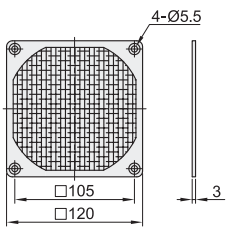

| 代码 | 类型 |
|-------|-----|
| ZHJ41 | 过滤网 |
| ZHJ42 | 防护网 |
| ZHJ45 | |

过滤网
ZHJ41

适用风扇尺寸: 40

适用风扇尺寸: 60

适用风扇尺寸: 80

适用风扇尺寸: 92

适用风扇尺寸: 120

适用风扇尺寸: 120DW

适用风扇尺寸: 120W

适用风扇尺寸: 120A

适用风扇尺寸: 150

适用风扇尺寸: 172

适用风扇尺寸: 200

防护网
ZHJ42/45

适用风扇尺寸: 40

适用风扇尺寸: 60

适用风扇尺寸: 80

适用风扇尺寸: 92

适用风扇尺寸: 120

适用风扇尺寸: 150

适用风扇尺寸: 172

适用风扇尺寸: 200

视角标准: 第一视角

风扇配件