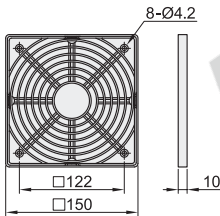

| 代码 | 类型 |
|-------|-----|
| ZHJ41 | 过滤网 |
| ZHJ42 | 防护网 |
| ZHJ45 | |

过滤网
ZHJ41

适用风扇尺寸: 40

适用风扇尺寸: 60

适用风扇尺寸: 80

适用风扇尺寸: 92

适用风扇尺寸: 120

适用风扇尺寸: 120DW

适用风扇尺寸: 120W

适用风扇尺寸: 120A

适用风扇尺寸: 150

适用风扇尺寸: 172

适用风扇尺寸: 200

防护网
ZHJ42/45

适用风扇尺寸: 40

适用风扇尺寸: 60

适用风扇尺寸: 80

适用风扇尺寸: 92

适用风扇尺寸: 120

适用风扇尺寸: 150

适用风扇尺寸: 172

适用风扇尺寸: 200

视角标准: 第一视角

风扇配件