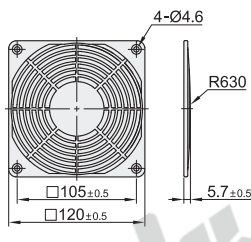

| 代码 | 类型 |
|-------|-----|
| ZHJ41 | 过滤网 |
| ZHJ42 | 防护网 |
| ZHJ45 | |

过滤网
ZHJ41

适用风扇尺寸: 40

适用风扇尺寸: 60

适用风扇尺寸: 80

适用风扇尺寸: 92

适用风扇尺寸: 120

适用风扇尺寸: 120DW

适用风扇尺寸: 120W

适用风扇尺寸: 120A

适用风扇尺寸: 150

适用风扇尺寸: 172

适用风扇尺寸: 200

防护网
ZHJ42/45

适用风扇尺寸: 40

适用风扇尺寸: 60

适用风扇尺寸: 80

适用风扇尺寸: 92

适用风扇尺寸: 120

适用风扇尺寸: 150

适用风扇尺寸: 172

适用风扇尺寸: 200

视角标准: 第一视角

风扇配件

① DW代表单片塑网。 ② W代表白色过滤网。 ③ A代表铝框单网。

请按图示订货

| 型号 | |
|-------|--------|
| 代码 | 适用风扇尺寸 |
| ZHJ41 | 60 |
| | 80 |

ZHJ41—60

怡合达
AUTOMATION EXPERT 自动化专家