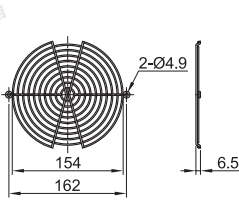

适用风扇尺寸: 120W

适用风扇尺寸: 120A

适用风扇尺寸: 150

适用风扇尺寸: 172

适用风扇尺寸: 200

防护网
ZHJ42/45

适用风扇尺寸: 40

适用风扇尺寸: 60

适用风扇尺寸: 80

适用风扇尺寸: 92

适用风扇尺寸: 120

适用风扇尺寸: 150

适用风扇尺寸: 172

适用风扇尺寸: 200

视角标准: 第一视角

风扇配件

过滤网/防护网

散热风扇

| 型号 | | 材质 | 颜色 | | |
|----------------|--------|---------|----|--------|----|
| 代码 | 适用风扇尺寸 | | | | |
| (过滤网) ZHJ41 | 40 | ABS | 黑色 | | |
| | 60 | | | | |
| | 80 | | | | |
| | 92 | | | | |
| | 120 | | | | |
| | 120DW | | | | |
| | 120W | | | 白色 | |
| | 120A | | | 铝框不锈钢网 | |
| | 150 | | | ABS | 黑色 |
| | 172 | | | | |
| 200 | | | | | |
| (防护网) ZHJ42 | 40 | 铁(镀铬镀层) | 黑色 | | |
| | 60 | | | | |
| | 80 | | | | |
| | 92 | | | | |
| | 120 | | | | |
| | 150 | | | | |
| | 172 | | | | |
| | 200 | | | 银色 | |
| (防护网) ZHJ45 | 40 | 不锈钢 | 黑色 | | |
| | 60 | | | | |
| | 80 | | | | |
| | 92 | | | | |
| | 120 | | | | |
| | 150 | | | | |
| | 172 | | | | |
| | 200 | | | | |

① DW代表单片塑网。 ② W代表白色过滤网。 ③ A代表铝框单网。

请按图示订货

| 型号 | |
|-------|--------|
| 代码 | 适用风扇尺寸 |
| ZHJ41 | 60 |
| | 80 |

ZHJ41—60

怡合达
AUTOMATION EXPERT 自动化专家