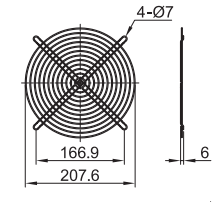

适用风扇尺寸: 120W

适用风扇尺寸: 120A

适用风扇尺寸: 150

适用风扇尺寸: 172

适用风扇尺寸: 200

防护网
ZHJ42/45

适用风扇尺寸: 40

适用风扇尺寸: 60

适用风扇尺寸: 80

适用风扇尺寸: 92

适用风扇尺寸: 120

适用风扇尺寸: 150

适用风扇尺寸: 172

适用风扇尺寸: 200

视角标准: 第一视角

风扇配件

过滤网/防护网

散热风扇

| 型号 | | 材质 | 颜色 | | |
|----------------|--------|---------|----|--------|----|
| 代码 | 适用风扇尺寸 | | | | |
| (过滤网) ZHJ41 | 40 | ABS | 黑色 | | |
| | 60 | | | | |
| | 80 | | | | |
| | 92 | | | | |
| | 120 | | | | |
| | 120DW | | | | |
| | 120W | | | 白色 | |
| | 120A | | | 铝框不锈钢网 | |
| | 150 | | | ABS | 黑色 |
| | 172 | | | | |
| 200 | | | | | |
| (防护网) ZHJ42 | 40 | 铁(镀铬镀层) | 黑色 | | |
| | 60 | | | | |
| | 80 | | | | |
| | 92 | | | | |
| | 120 | | | | |
| | 150 | | | | |
| | 172 | | | | |
| | 200 | | | 银色 | |
| (防护网) ZHJ45 | 40 | 不锈钢 | 黑色 | | |
| | 60 | | | | |
| | 80 | | | | |
| | 92 | | | | |
| | 120 | | | | |
| | 150 | | | | |
| | 172 | | | | |
| | 200 | | | | |

① DW代表单片塑网。 ② W代表白色过滤网。 ③ A代表铝框单网。

请按图示订货

| 型号 | |
|-------|--------|
| 代码 | 适用风扇尺寸 |
| ZHJ41 | 60 |
| | 80 |

ZHJ41—60

怡合达
AUTOMATION EXPERT 自动化专家