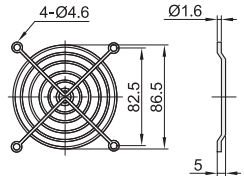

| 代码 | 类型 |
|-------|-----|
| ZHJ41 | 过滤网 |
| ZHJ42 | 防护网 |
| ZHJ45 | |

过滤网
ZHJ41

适用风扇尺寸: 40

适用风扇尺寸: 60

适用风扇尺寸: 80

适用风扇尺寸: 92

适用风扇尺寸: 120

适用风扇尺寸: 120DW

适用风扇尺寸: 120W

适用风扇尺寸: 120A

适用风扇尺寸: 150

适用风扇尺寸: 172

适用风扇尺寸: 200

防护网
ZHJ42/45

适用风扇尺寸: 40

适用风扇尺寸: 60

适用风扇尺寸: 80

适用风扇尺寸: 92

适用风扇尺寸: 120

适用风扇尺寸: 150

适用风扇尺寸: 172

适用风扇尺寸: 200

视角标准: 第一视角

风扇配件