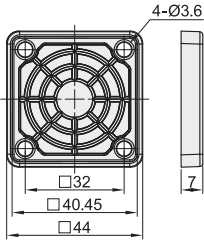

| 代码 | 类型 |
|-------|-----|
| ZHJ41 | 过滤网 |
| ZHJ42 | 防护网 |
| ZHJ45 | |

过滤网
ZHJ41

适用风扇尺寸: 40

适用风扇尺寸: 60

适用风扇尺寸: 80

适用风扇尺寸: 92

适用风扇尺寸: 120

适用风扇尺寸: 120DW

适用风扇尺寸: 120W

适用风扇尺寸: 120A

适用风扇尺寸: 150

适用风扇尺寸: 172

适用风扇尺寸: 200

防护网
ZHJ42/45

适用风扇尺寸: 40

适用风扇尺寸: 60

适用风扇尺寸: 80

适用风扇尺寸: 92

适用风扇尺寸: 120

适用风扇尺寸: 150

适用风扇尺寸: 172

适用风扇尺寸: 200

视角标准: 第一视角

风扇配件

① DW代表单片塑网。 ② W代表白色过滤网。 ③ A代表铝框单网。

请按图示订货

| 型号 | |
|-------|--------|
| 代码 | 适用风扇尺寸 |
| ZHJ41 | 60 |
| | 80 |

ZHJ41—60

怡合达
AUTOMATION EXPERT 自动化专家