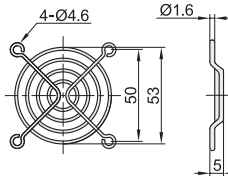

| 代码 | 类型 |
|-------|-----|
| ZHJ41 | 过滤网 |
| ZHJ42 | 防护网 |
| ZHJ45 | |

过滤网
ZHJ41

适用风扇尺寸: 40

适用风扇尺寸: 60

适用风扇尺寸: 80

适用风扇尺寸: 92

适用风扇尺寸: 120

适用风扇尺寸: 120DW

适用风扇尺寸: 120W

适用风扇尺寸: 120A

适用风扇尺寸: 150

适用风扇尺寸: 172

适用风扇尺寸: 200

防护网
ZHJ42/45

适用风扇尺寸: 40

适用风扇尺寸: 60

适用风扇尺寸: 80

适用风扇尺寸: 92

适用风扇尺寸: 120

适用风扇尺寸: 150

适用风扇尺寸: 172

适用风扇尺寸: 200

视角标准: 第一视角

风扇配件