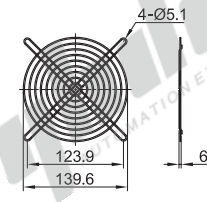

适用风扇尺寸: 120W

适用风扇尺寸: 120A

适用风扇尺寸: 150

适用风扇尺寸: 172

适用风扇尺寸: 200

防护网
ZHJ42/45

适用风扇尺寸: 40

适用风扇尺寸: 60

适用风扇尺寸: 80

适用风扇尺寸: 92

适用风扇尺寸: 120

适用风扇尺寸: 150

适用风扇尺寸: 172

适用风扇尺寸: 200

视角标准: 第一视角

风扇配件

过滤网/防护网

散热风扇

| 型号 | | 材质 | 颜色 | | |
|----------------|--------|---------|----|--------|----|
| 代码 | 适用风扇尺寸 | | | | |
| (过滤网) ZHJ41 | 40 | ABS | 黑色 | | |
| | 60 | | | | |
| | 80 | | | | |
| | 92 | | | | |
| | 120 | | | | |
| | 120DW | | | | |
| | 120W | | | 白色 | |
| | 120A | | | 铝框不锈钢网 | |
| | 150 | | | ABS | 黑色 |
| | 172 | | | | |
| 200 | | | | | |
| (防护网) ZHJ42 | 40 | 铁(镀铬镀层) | 黑色 | | |
| | 60 | | | | |
| | 80 | | | | |
| | 92 | | | | |
| | 120 | | | | |
| | 150 | | | | |
| | 172 | | | | |
| | 200 | | | 银色 | |
| (防护网) ZHJ45 | 40 | 不锈钢 | 黑色 | | |
| | 60 | | | | |
| | 80 | | | | |
| | 92 | | | | |
| | 120 | | | | |
| | 150 | | | | |
| | 172 | | | | |
| | 200 | | | | |

① DW代表单片塑网。 ② W代表白色过滤网。 ③ A代表铝框单网。

请按图示订货

| 型号 | |
|-------|--------|
| 代码 | 适用风扇尺寸 |
| ZHJ41 | 60 |
| | 80 |

ZHJ41—60

怡合达
AUTOMATION EXPERT 自动化专家