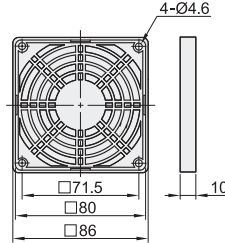

| 代码 | 类型 |
|-------|-----|
| ZHJ41 | 过滤网 |
| ZHJ42 | 防护网 |
| ZHJ45 | |

过滤网
ZHJ41

适用风扇尺寸: 40

适用风扇尺寸: 60

适用风扇尺寸: 80

适用风扇尺寸: 92

适用风扇尺寸: 120

适用风扇尺寸: 120DW

适用风扇尺寸: 120W

适用风扇尺寸: 120A

适用风扇尺寸: 150

适用风扇尺寸: 172

适用风扇尺寸: 200

防护网
ZHJ42/45

适用风扇尺寸: 40

适用风扇尺寸: 60

适用风扇尺寸: 80

适用风扇尺寸: 92

适用风扇尺寸: 120

适用风扇尺寸: 150

适用风扇尺寸: 172

适用风扇尺寸: 200

视角标准: 第一视角

风扇配件