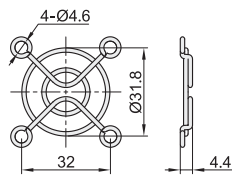

| 代码 | 类型 |
|-------|-----|
| ZHJ41 | 过滤网 |
| ZHJ42 | 防护网 |
| ZHJ45 | |

过滤网
ZHJ41

适用风扇尺寸: 40

适用风扇尺寸: 60

适用风扇尺寸: 80

适用风扇尺寸: 92

适用风扇尺寸: 120

适用风扇尺寸: 120DW

适用风扇尺寸: 120W

适用风扇尺寸: 120A

适用风扇尺寸: 150

适用风扇尺寸: 172

适用风扇尺寸: 200

防护网
ZHJ42/45

适用风扇尺寸: 40

适用风扇尺寸: 60

适用风扇尺寸: 80

适用风扇尺寸: 92

适用风扇尺寸: 120

适用风扇尺寸: 150

适用风扇尺寸: 172

适用风扇尺寸: 200

视角标准: 第一视角

风扇配件

① DW代表单片塑网。 ② W代表白色过滤网。 ③ A代表铝框单网。

请按图示订货

| 型号 | |
|-------|--------|
| 代码 | 适用风扇尺寸 |
| ZHJ41 | 60 |
| | 80 |

ZHJ41—60

怡合达
AUTOMATION EXPERT 自动化专家