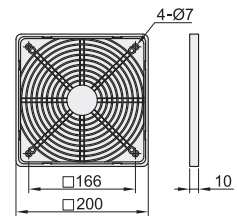

| 代码 | 类型 |
|-------|-----|
| ZHJ41 | 过滤网 |
| ZHJ42 | 防护网 |
| ZHJ45 | |

过滤网
ZHJ41

适用风扇尺寸: 40

适用风扇尺寸: 60

适用风扇尺寸: 80

适用风扇尺寸: 92

适用风扇尺寸: 120

适用风扇尺寸: 120DW

适用风扇尺寸: 120W

适用风扇尺寸: 120A

适用风扇尺寸: 150

适用风扇尺寸: 172

适用风扇尺寸: 200

防护网
ZHJ42/45

适用风扇尺寸: 40

适用风扇尺寸: 60

适用风扇尺寸: 80

适用风扇尺寸: 92

适用风扇尺寸: 120

适用风扇尺寸: 150

适用风扇尺寸: 172

适用风扇尺寸: 200

视角标准: 第一视角

风扇配件