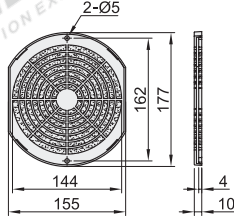

| 代码 | 类型 |
|-------|-----|
| ZHJ41 | 过滤网 |
| ZHJ42 | 防护网 |
| ZHJ45 | |

过滤网
ZHJ41

适用风扇尺寸: 40

适用风扇尺寸: 60

适用风扇尺寸: 80

适用风扇尺寸: 92

适用风扇尺寸: 120

适用风扇尺寸: 120DW

适用风扇尺寸: 120W

适用风扇尺寸: 120A

适用风扇尺寸: 150

适用风扇尺寸: 172

适用风扇尺寸: 200

防护网
ZHJ42/45

适用风扇尺寸: 40

适用风扇尺寸: 60

适用风扇尺寸: 80

适用风扇尺寸: 92

适用风扇尺寸: 120

适用风扇尺寸: 150

适用风扇尺寸: 172

适用风扇尺寸: 200

视角标准: 第一视角

风扇配件

① DW代表单片塑网。 ② W代表白色过滤网。 ③ A代表铝框单网。

请按图示订货

| 型号 | |
|-------|--------|
| 代码 | 适用风扇尺寸 |
| ZHJ41 | 60 |
| | 80 |

ZHJ41—60

怡合达
AUTOMATION EXPERT 自动化专家