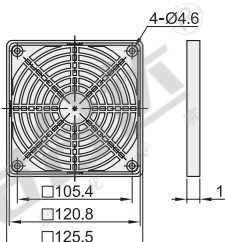

| 代码 | 类型 |
|-------|-----|
| ZHJ41 | 过滤网 |
| ZHJ42 | 防护网 |
| ZHJ45 | |

过滤网
ZHJ41

适用风扇尺寸: 40

适用风扇尺寸: 60

适用风扇尺寸: 80

适用风扇尺寸: 92

适用风扇尺寸: 120

适用风扇尺寸: 120DW

适用风扇尺寸: 120W

适用风扇尺寸: 120A

适用风扇尺寸: 150

适用风扇尺寸: 172

适用风扇尺寸: 200

防护网
ZHJ42/45

适用风扇尺寸: 40

适用风扇尺寸: 60

适用风扇尺寸: 80

适用风扇尺寸: 92

适用风扇尺寸: 120

适用风扇尺寸: 150

适用风扇尺寸: 172

适用风扇尺寸: 200

视角标准: 第一视角

风扇配件

① DW代表单片塑网。 ② W代表白色过滤网。 ③ A代表铝框单网。

请按图示订货

| 型号 | |
|-------|--------|
| 代码 | 适用风扇尺寸 |
| ZHJ41 | 60 |
| | 80 |

ZHJ41—60

怡合达
AUTOMATION EXPERT 自动化专家