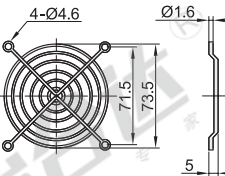

| 代码 | 类型 |
|-------|-----|
| ZHJ41 | 过滤网 |
| ZHJ42 | 防护网 |
| ZHJ45 | |

过滤网
ZHJ41

适用风扇尺寸: 40

适用风扇尺寸: 60

适用风扇尺寸: 80

适用风扇尺寸: 92

适用风扇尺寸: 120

适用风扇尺寸: 120DW

适用风扇尺寸: 120W

适用风扇尺寸: 120A

适用风扇尺寸: 150

适用风扇尺寸: 172

适用风扇尺寸: 200

防护网
ZHJ42/45

适用风扇尺寸: 40

适用风扇尺寸: 60

适用风扇尺寸: 80

适用风扇尺寸: 92

适用风扇尺寸: 120

适用风扇尺寸: 150

适用风扇尺寸: 172

适用风扇尺寸: 200

视角标准: 第一视角

风扇配件