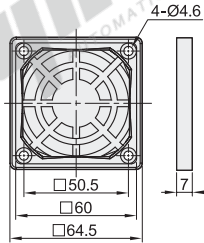

| 代码 | 类型 |
|-------|-----|
| ZHJ41 | 过滤网 |
| ZHJ42 | 防护网 |
| ZHJ45 | |

过滤网
ZHJ41

适用风扇尺寸: 40

适用风扇尺寸: 60

适用风扇尺寸: 80

适用风扇尺寸: 92

适用风扇尺寸: 120

适用风扇尺寸: 120DW

适用风扇尺寸: 120W

适用风扇尺寸: 120A

适用风扇尺寸: 150

适用风扇尺寸: 172

适用风扇尺寸: 200

防护网
ZHJ42/45

适用风扇尺寸: 40

适用风扇尺寸: 60

适用风扇尺寸: 80

适用风扇尺寸: 92

适用风扇尺寸: 120

适用风扇尺寸: 150

适用风扇尺寸: 172

适用风扇尺寸: 200

视角标准: 第一视角

风扇配件

① DW代表单片塑网。 ② W代表白色过滤网。 ③ A代表铝框单网。

请按图示订货

| 型号 | |
|-------|--------|
| 代码 | 适用风扇尺寸 |
| ZHJ41 | 60 |
| | 80 |

ZHJ41—60

怡合达
AUTOMATION EXPERT 自动化专家