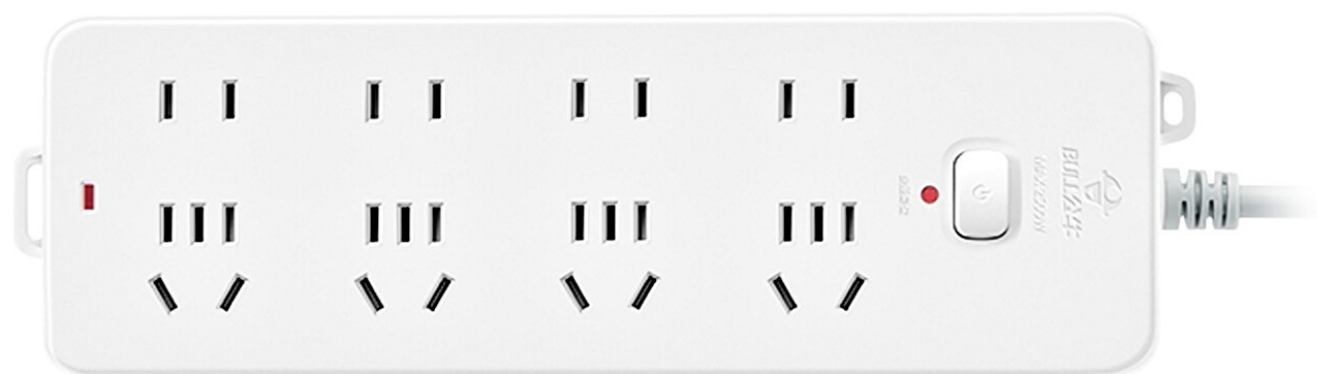

# 产品参数

产品名称	公牛新国标安全插座
产品型号	GN-403
产品颜色	白色
产品尺寸 (含挂孔)	246mm × 76mm × 29mm (长 × 宽 × 高)
产品全长	10 m
额定电压	250V~
最大电流	10A
最大功率	2500W

- ▲ 1、产品尺寸为手工测量，可能会存在一定误差，具体以实际为准。  
2、应新国标《GB 2099.7-2024》要求，本类产品禁止用于电动自行车充电。