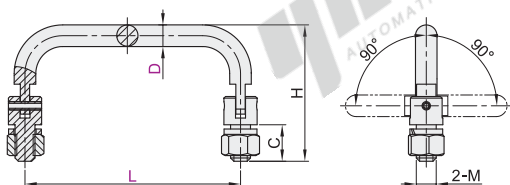

圆形拉手

带螺母型/无螺母型 阻尼型

代码	类型	材质	表面处理/颜色
XAJ41	阻尼型	1215	电泳(黑色)
XAJ42			镀铬
XAJ46		无螺母型	SUS304
XAJ47			

带螺母型
XAJ41/42

无螺母型
XAJ46/47

视角标准：第一视角

型号		D	L	M	H	C	参考重量 (kg/pcs)
代码							
XAJ41	6.5	6.5	100	M6	51.5	14	0.07
XAJ42			101.5				0.08
XAJ46 XAJ47	6	6	60	M4	25	8	0.08
			70				0.09
			84				0.10
			90				0.11
			100				0.12
	120	0.14					

型号		
代码	D	L
XAJ41	6.5	100
XAJ42	6.5	101.5
XAJ41—D6.5—L100		

优惠价	
数量	价格
1~9	100%
10~	另行报价

交货期	
7	