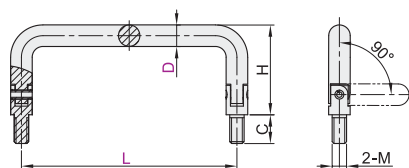

圆形拉手

带螺母型/无螺母型 阻尼型

代码	类型	材质	表面处理/颜色
XAJ41	阻尼型	1215	电泳(黑色)
XAJ42			镀铬
XAJ46		无螺母型	SUS304
XAJ47			

带螺母型
XAJ41/42

无螺母型
XAJ46/47

视角标准：第一视角

型号		D	L	M	H	C	参考重量 (kg/pcs)
代码							
XAJ41	6.5	6.5	100	M6	51.5	14	0.07
XAJ42			101.5				0.08
XAJ46 XAJ47	6	6	60	M4	25	8	0.08
			70				0.09
			84				0.10
			90				0.11
			100				0.12
	120	0.14					

型号		
代码	D	L
XAJ41	6.5	100
XAJ42	6.5	101.5
XAJ41—D6.5—L100		

优惠价	
数量	价格
1~9	100%
10~	另行报价

交货期	
7	