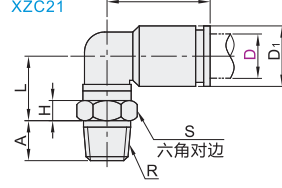

## 外螺纹·直接头/内六角孔直接头/弯接头

代码	类型		材质		
			主体	螺纹部	脱离环部
XZC01	外螺纹	直接头	黄铜	黄铜	PBT
XZC11		内六角孔直接头			
XZC21		弯接头			

直接头  
XZC01

内六角孔直接头  
XZC11

弯接头  
XZC21

视角标准：第一视角

## 直接头

代码	D	公称型号	R	A	S	L
XZC01	3	M3	M3	3.1	7	14.5
		M5	M5	4	10	12
	3.2	M3	M3	3.1	7	13.8
		M5	M5	4	10	11.8
	4	M3	M3	3.1	8	13.8
		M6	M6	4.8	10	16.2
6	M5	M5	4	11.6	7	
	M6	M6	4.8	11.6	8	

## 内六角孔直接头

代码	D	公称型号	R	A	S	L	D1
XZC11	3	M3	M3	3.1	1.5	14.2	7
		M5	M5	4	2	13.6	7
	3.2	M3	M3	3.1	1.5	14.2	7
		M5	M5	4	2	13.6	7
	4	M3	M3	3.1	1.5	13.3	8
		M6	M6	4.8	2.5	14.3	8
6	M5	M5	4	2	15.3	10	
	M6	M6	4.8	2.5	15.3	10	