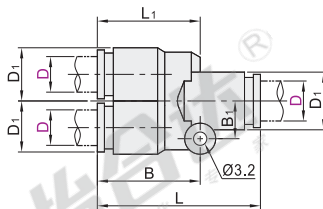

## 等径·直接头/弯接头/T型三通接头/Y型接头

代码	类型		材质	
			主体	脱离环部
XZE01	等径	直接头	PBT	POM
XZE11		弯接头		
XZE21		T型三通接头		
XZE31		Y型接头		

直接头  
XZE01

弯接头  
XZE11

T型三通接头  
XZE21

Y型接头  
XZE31

视角标准：第一视角

## 直接头

代码	D	颜色	D1	L
XZE01	3	A	8.6	26.3
	3.2	A	9.6	28
	4	(白色)	11.8	28
	6	(白色)	11.8	28