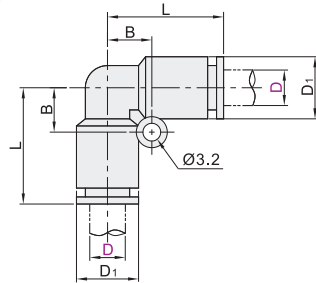

## 等径·直接头/弯接头/T型三通接头/Y型接头

代码	类型		材质	
			主体	脱离环部
XZE01	等径	直接头	PBT	POM
XZE11		弯接头		
XZE21		T型三通接头		
XZE31		Y型接头		

直接头  
XZE01

弯接头  
XZE11

T型三通接头  
XZE21

Y型接头  
XZE31

视角标准：第一视角