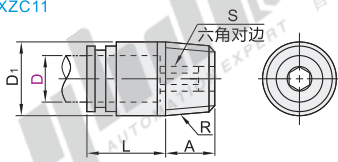

# 经济型 小型快插接头

- 直接头/内六角孔直接头/弯接头
- 直接头/弯接头/T型三通接头/Y型接头
- 外螺纹/等径

## 外螺纹·直接头/内六角孔直接头/弯接头

代码	类型		材质		
			主体	螺纹部	脱离环部
XZC01	外螺纹	直接头	黄铜	黄铜	PBT
XZC11		内六角孔直接头			
XZC21		弯接头			

直接头  
XZC01

内六角孔直接头  
XZC11

弯接头  
XZC21

视角标准：第一视角

## 直接头

代码	D	公称型号	R	A	S	L
XZC01	3	M3	M3	3.1	7	14.5
		M5	M5	4	10	12
	3.2	M3	M3	3.1	7	13.8
		M5	M5	4	10	11.8
	4	M3	M3	3.1	8	13.8
		M6	M6	4.8	10	16.2
6	M5	M5	4	11.6	7	
	M6	M6	4.8	11.6	8	