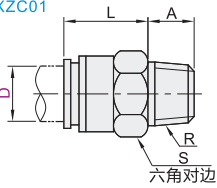

# 经济型 小型快插接头

- 直接头/内六角孔直接头/弯接头
- 直接头/弯接头/T型三通接头/Y型接头
- 外螺纹/等径

## 外螺纹·直接头/内六角孔直接头/弯接头

代码	类型		材质		
			主体	螺纹部	脱离环部
XZC01	外螺纹	直接头	黄铜	黄铜	PBT
XZC11		内六角孔直接头			
XZC21		弯接头			

直接头  
XZC01

内六角孔直接头  
XZC11

弯接头  
XZC21

视角标准：第一视角

## 直接头

代码	D	公称型号	R	A	S	L
XZC01	3	M3	M3	3.1	7	14.5
		M5	M5	4	10	12
	3.2	M3	M3	3.1	7	13.8
		M5	M5	4	10	11.8
	4	M3	M3	3.1	8	13.8
		M6	M6	4.8	10	16.2
6	M5	M5	4	11.6	7	
	M6	M6	4.8	11.6	8	

## 内六角孔直接头

代码	D	公称型号	R	A	S	L	D1
XZC11	3	M3	M3	3.1	1.5	14.2	7
		M5	M5	4	2	13.6	7
	3.2	M3	M3	3.1	1.5	14.2	7
		M5	M5	4	2	13.6	7
	4	M3	M3	3.1	1.5	13.3	8
		M6	M6	4.8	2.5	14.3	8
6	M5	M5	4	2	15.3	10	
	M6	M6	4.8	2.5	15.3	10	