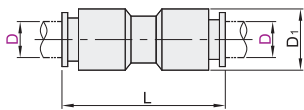

## 等径·直接头/弯接头/T型三通接头/Y型接头

代码	类型		材质	
			主体	脱离环部
XZE01	等径	直接头	PBT	POM
XZE11		弯接头		
XZE21		T型三通接头		
XZE31		Y型接头		

直接头  
XZE01

弯接头  
XZE11

T型三通接头  
XZE21

Y型接头  
XZE31

视角标准：第一视角