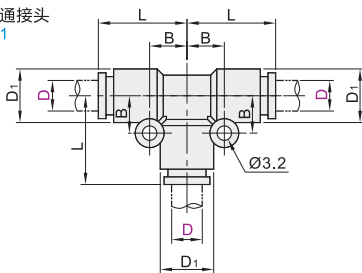

## 等径·直接头/弯接头/T型三通接头/Y型接头

代码	类型		材质	
			主体	脱离环部
XZE01	等径	直接头	PBT	POM
XZE11		弯接头		
XZE21		T型三通接头		
XZE31		Y型接头		

直接头  
XZE01

弯接头  
XZE11

T型三通接头  
XZE21

Y型接头  
XZE31

视角标准：第一视角

## 直接头

代码	D	颜色	D1	L
XZE01	3	A	8.6	26.3
	3.2	A	9.6	28
	4	(白色)	11.8	28
	6	(白色)	11.8	28