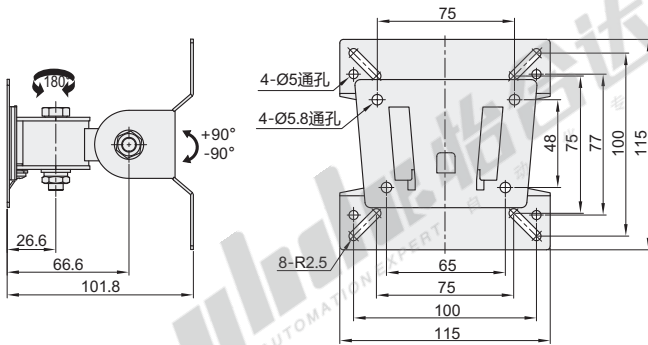

经济型显示器支架

轴连接 · 无臂

无键盘 单显示器 壁挂式安装

铝合金

代码	类型	支架安装方式	材质	颜色
NHD60	无臂	锁孔安装	铝合金	白色

安装板尺寸

视角标准：第一视角

型号	适用显示器尺寸	最大负重	附件清单
NHD60	12"~27"	8kg	螺丝工具配件包

型号 NHD60

优惠价	
数量	1~5 6~
价格	100% 另行报价

交货期	
数量	1

冷轧钢

代码	类型	支架安装方式	材质	颜色
NHD61	无臂	锁孔安装	冷轧钢	黑色

视角标准：第一视角

型号	适用显示器	建议负载	产品重量
NHD61	14"~27"	7kg	0.5kg

型号 NHD61