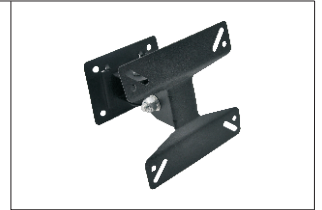

经济型显示器支架

轴连接 · 无臂

无键盘 单显示器 壁挂式安装

铝合金

代码	类型	支架安装方式	材质	颜色
NHD60	无臂	锁孔安装	铝合金	白色

安装板尺寸

视角标准：第一视角

型号	适用显示器尺寸	最大负重	附件清单
NHD60	12"~27"	8kg	螺丝工具配件包

型号 NHD60

优惠价	
数量	1~5 6~
价格	100% 另行报价

交货期	
数量	1

冷轧钢

代码	类型	支架安装方式	材质	颜色
NHD61	无臂	锁孔安装	冷轧钢	黑色

视角标准：第一视角

型号	适用显示器	建议负载	产品重量
NHD61	14"~27"	7kg	0.5kg

型号 NHD61