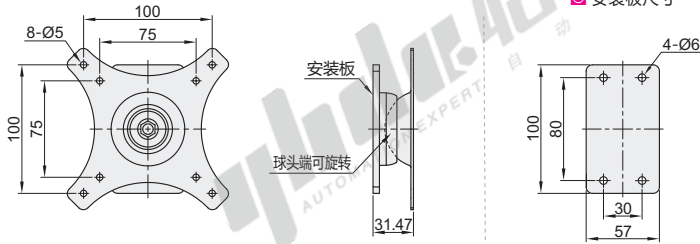

经济型显示器支架

轴连接 · 无臂

无键盘 单显示器 壁挂式安装

铝合金

代码	类型	支架安装方式	材质	颜色
NHD60	无臂	锁孔安装	铝合金	白色

安装板尺寸

视角标准：第一视角

型号	适用显示器尺寸	最大负重	附件清单
NHD60	12"~27"	8kg	螺丝工具配件包

型号 NHD60

优惠价	
数量	1~5 6~
价格	100% 另行报价

交货期	
数量	1

冷轧钢

代码	类型	支架安装方式	材质	颜色
NHD61	无臂	锁孔安装	冷轧钢	黑色

视角标准：第一视角

型号	适用显示器	建议负载	产品重量
NHD61	14"~27"	7kg	0.5kg

型号 NHD61