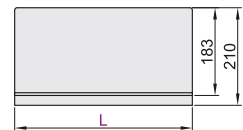

立柱锁紧·普通型·单臂
固定型·普通型·单臂

显示器支架

通用键盘 单显示器 立柱安装板一体式/立柱壁挂式

立柱锁紧-普通型-单臂

代码	类型	键盘折叠	支架安装方式	材质	颜色
NHD69	立柱安装板一体式 单臂	否	锁孔安装	铝合金	银色+白色

安装板尺寸

键盘托盘尺寸

视角标准：第一视角

代码	型号	L	适用显示器尺寸	最大负重	附件
NHD69	400 700	450	15" ~ 32"	8kg	螺丝配件包
		600			

请按图示订货

型号	代码	A	L
NHD69	400	450	600
	700	600	

NHD69 — A400 — L450

● 优惠价
数量 1~10 11~
价格 100% 另行报价
未税价(元)

交货期
5

显示器支架

固定型-普通型-单臂

代码	类型	键盘折叠	支架安装方式	材质	颜色
NHD39	立柱壁挂式 单臂	否	锁孔安装	铝合金	银色

键盘托盘尺寸

安装板尺寸

视角标准：第一视角

代码	型号	适用显示器尺寸	最大负重	附件
NHD39	L	15" ~ 27"	8kg	螺丝配件包
	450			
	600			

请按图示订货

型号	代码	L
NHD39	450	600
	600	

NHD39 — L450