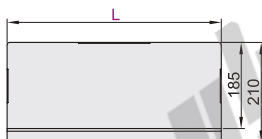

立柱锁紧·普通型·单臂
固定型·普通型·单臂

显示器支架

通用键盘 单显示器 立柱安装板一体式/立柱壁挂式

立柱锁紧-普通型-单臂

代码	类型	键盘折叠	支架安装方式	材质	颜色
NHD69	立柱安装板一体式 单臂	否	锁孔安装	铝合金	银色+白色

安装板尺寸

键盘托盘尺寸

视角标准：第一视角

代码	型号	L	适用显示器尺寸	最大负重	附件
NHD69	400 700	450	15" ~ 32"	8kg	螺丝配件包
		600			

请按图示订货

型号	代码	A	L
NHD69	400	450	600
	700	600	

NHD69 — A400 — L450

● 优惠价
数量 1~10 11~
价格 100% 另行报价
未税价(元)

交货期
5

显示器支架

固定型-普通型-单臂

代码	类型	键盘折叠	支架安装方式	材质	颜色
NHD39	立柱壁挂式 单臂	否	锁孔安装	铝合金	银色

键盘托盘尺寸

安装板尺寸

视角标准：第一视角

代码	型号	适用显示器尺寸	最大负重	附件
NHD39	L	15" ~ 27"	8kg	螺丝配件包
	450			
	600			

请按图示订货

型号	代码	L
NHD39	450	600
	600	

NHD39 — L450