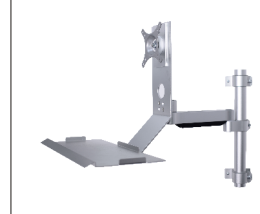

立柱锁紧·普通型·单臂
固定型·普通型·单臂

显示器支架

通用键盘 单显示器 立柱安装板一体式/立柱壁挂式

立柱锁紧-普通型-单臂

代码	类型	键盘折叠	支架安装方式	材质	颜色
NHD69	立柱安装板一体式 单臂	否	锁孔安装	铝合金	银色+白色

安装板尺寸

键盘托盘尺寸

视角标准：第一视角

代码	型号	L	适用显示器尺寸	最大负重	附件
NHD69	400 700	450	15" ~ 32"	8kg	螺丝配件包
		600			

请按图示订货

型号	代码	A	L
NHD69	400	450	600
	700	600	

NHD69 — A400 — L450

● 优惠价
数量 1~10 11~
价格 100% 另行报价
未税价(元)

交货期
5

显示器支架

固定型-普通型-单臂

代码	类型	键盘折叠	支架安装方式	材质	颜色
NHD39	立柱壁挂式 单臂	否	锁孔安装	铝合金	银色

键盘托盘尺寸

安装板尺寸

视角标准：第一视角

代码	型号	适用显示器尺寸	最大负重	附件
NHD39	L	15" ~ 27"	8kg	螺丝配件包
	450			
	600			

请按图示订货

型号	代码	L
NHD39	450	600
	600	

NHD39 — L450