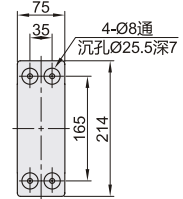

立柱锁紧·普通型·单臂
固定型·普通型·单臂

显示器支架

通用键盘 单显示器 立柱安装板一体式/立柱壁挂式

立柱锁紧-普通型-单臂

代码	类型	键盘折叠	支架安装方式	材质	颜色
NHD69	立柱安装板一体式 单臂	否	锁孔安装	铝合金	银色+白色

安装板尺寸

键盘托盘尺寸

视角标准：第一视角

代码	型号	L	适用显示器尺寸	最大负重	附件
NHD69	400 700	450	15" ~ 32"	8kg	螺丝配件包
		600			

请按图示订货

型号	代码	A	L
NHD69	400	450	600
	700	600	

NHD69 — A400 — L450

● 优惠价
数量 1~10 11~
价格 100% 另行报价
未税价(元)

交货期
5

显示器支架

固定型-普通型-单臂

代码	类型	键盘折叠	支架安装方式	材质	颜色
NHD39	立柱壁挂式 单臂	否	锁孔安装	铝合金	银色

键盘托盘尺寸

安装板尺寸

视角标准：第一视角

代码	型号	适用显示器尺寸	最大负重	附件
NHD39	L	15" ~ 27"	8kg	螺丝配件包
	450			
	600			

请按图示订货

型号	代码	L
NHD39	450	600
	600	

NHD39 — L450