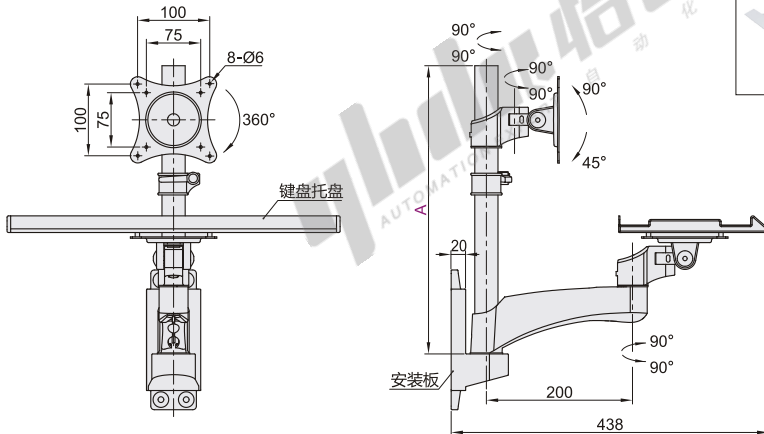

立柱锁紧·普通型·单臂
固定型·普通型·单臂

显示器支架

通用键盘 单显示器 立柱安装板一体式/立柱壁挂式

立柱锁紧-普通型-单臂

代码	类型	键盘折叠	支架安装方式	材质	颜色
NHD69	立柱安装板一体式 单臂	否	锁孔安装	铝合金	银色+白色

安装板尺寸

键盘托盘尺寸

视角标准：第一视角

代码	型号	L	适用显示器尺寸	最大负重	附件
NHD69	400 700	450	15" ~ 32"	8kg	螺丝配件包
		600			

请按图示订货

型号	代码	A	L
NHD69	400	450	600
	700	600	

NHD69 — A400 — L450

● 优惠价
数量 1~10 11~
价格 100% 另行报价
未税价(元)

交货期
5

显示器支架

固定型-普通型-单臂

代码	类型	键盘折叠	支架安装方式	材质	颜色
NHD39	立柱壁挂式 单臂	否	锁孔安装	铝合金	银色

键盘托盘尺寸

安装板尺寸

视角标准：第一视角

代码	型号	适用显示器尺寸	最大负重	附件
NHD39	L	15" ~ 27"	8kg	螺丝配件包
	450			
	600			

请按图示订货

型号	代码	L
NHD39	450	600
	600	

NHD39 — L450