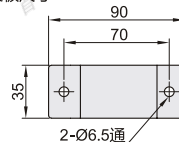

立柱锁紧·普通型·单臂
固定型·普通型·单臂

显示器支架

通用键盘 单显示器 立柱安装板一体式/立柱壁挂式

立柱锁紧-普通型-单臂

代码	类型	键盘折叠	支架安装方式	材质	颜色
NHD69	立柱安装板一体式 单臂	否	锁孔安装	铝合金	银色+白色

安装板尺寸

键盘托盘尺寸

视角标准：第一视角

代码	型号	L	适用显示器尺寸	最大负重	附件
NHD69	400 700	450	15" ~ 32"	8kg	螺丝配件包
		600			

请按图示订货

型号	代码	A	L
NHD69	400	450	600
	700	600	

NHD69 — A400 — L450

● 优惠价
数量 1~10 11~
价格 100% 另行报价
未税价(元)

交货期
5

显示器支架

固定型-普通型-单臂

代码	类型	键盘折叠	支架安装方式	材质	颜色
NHD39	立柱壁挂式 单臂	否	锁孔安装	铝合金	银色

键盘托盘尺寸

安装板尺寸

视角标准：第一视角

代码	型号	适用显示器尺寸	最大负重	附件
NHD39	L	15" ~ 27"	8kg	螺丝配件包
	450			
	600			

请按图示订货

型号	代码	L
NHD39	450	600
	600	

NHD39 — L450