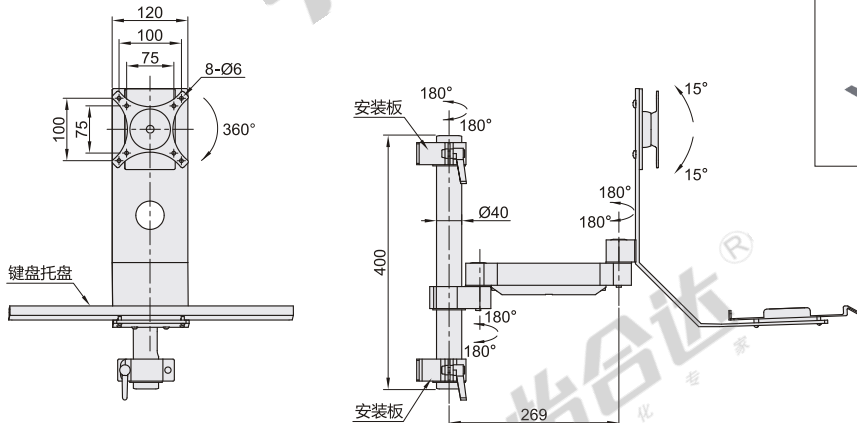

立柱锁紧·普通型·单臂
固定型·普通型·单臂

显示器支架

通用键盘 单显示器 立柱安装板一体式/立柱壁挂式

立柱锁紧-普通型-单臂

代码	类型	键盘折叠	支架安装方式	材质	颜色
NHD69	立柱安装板一体式 单臂	否	锁孔安装	铝合金	银色+白色

安装板尺寸

键盘托盘尺寸

视角标准：第一视角

代码	型号	L	适用显示器尺寸	最大负重	附件
NHD69	400 700	450	15" ~ 32"	8kg	螺丝配件包
		600			

请按图示订货

型号	代码	A	L
NHD69	400	450	600
	700	600	

NHD69 — A400 — L450

● 优惠价
数量 1~10 11~
价格 100% 另行报价
未税价(元)

交货期
5

显示器支架

固定型-普通型-单臂

代码	类型	键盘折叠	支架安装方式	材质	颜色
NHD39	立柱壁挂式 单臂	否	锁孔安装	铝合金	银色

键盘托盘尺寸

安装板尺寸

视角标准：第一视角

代码	型号	适用显示器尺寸	最大负重	附件
NHD39	L	15" ~ 27"	8kg	螺丝配件包
	450			
	600			

请按图示订货

型号	代码	L
NHD39	450	600
	600	

NHD39 — L450