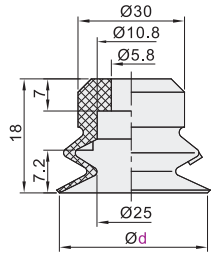

## 标准型 双层型真空吸盘

代码	吸盘材质	颜色
WEM06	丁腈橡胶	黑色
WEM07	硅胶	白色

盘径Ø6

盘径Ø8

盘径Ø10

盘径Ø15

盘径Ø20

盘径Ø30

盘径Ø40

盘径Ø50

盘径Ø60

盘径Ø70

盘径Ø80

视角标准：第一视角

型号	
代码	盘径d
WEM06 WEM07	6
	8
	10
	15
	20
	30

型号	
代码	盘径d
WEM06 WEM07	40
	50
	60
	70
	80

## 吸盘镶件

代码	类型	材质	颜色	适用吸盘
WEM10	无痕吸盘PEEK镶件	树脂	米黄色	WEM06/07

视角标准：第一视角

型号		C	D	E	H
代码	适用盘径d				
WEM10	8		9		
	10	3	10.5		2.5
	15		16		3.5
	20	4.5	20	0.5	4
	30	4.2	31		5
	40	5.9	40		6
	50	6	50		6.5

型号	
代码	d
WEM10	10
	15