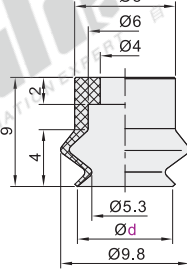

## 标准型 双层型真空吸盘

代码	吸盘材质	颜色
WEM06	丁腈橡胶	黑色
WEM07	硅胶	白色

盘径Ø6

盘径Ø8

盘径Ø10

盘径Ø15

盘径Ø20

盘径Ø30

盘径Ø40

盘径Ø50

盘径Ø60

盘径Ø70

盘径Ø80

视角标准：第一视角

型号	
代码	盘径d
WEM06 WEM07	6
	8
	10
	15
	20
	30

型号	
代码	盘径d
WEM06 WEM07	40
	50
	60
	70
	80

## 吸盘镶件

代码	类型	材质	颜色	适用吸盘
WEM10	无痕吸盘PEEK镶件	树脂	米黄色	WEM06/07

视角标准：第一视角

型号		C	D	E	H
代码	适用盘径d				
WEM10	8		9		
	10	3	10.5		2.5
	15		16		3.5
	20	4.5	20	0.5	4
	30	4.2	31		5
	40	5.9	40		6
	50	6	50		6.5

型号	
代码	d
WEM10	10
	15