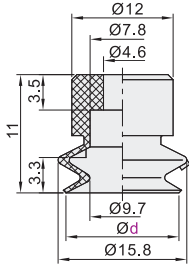

## 标准型 双层型真空吸盘

代码	吸盘材质	颜色
WEM06	丁腈橡胶	黑色
WEM07	硅胶	白色

盘径Ø6

盘径Ø8

盘径Ø10

盘径Ø15

盘径Ø20

盘径Ø30

盘径Ø40

盘径Ø50

盘径Ø60

盘径Ø70

盘径Ø80

视角标准：第一视角

型号	
代码	盘径d
WEM06 WEM07	6
	8
	10
	15
	20
	30

型号	
代码	盘径d
WEM06 WEM07	40
	50
	60
	70
	80

## 吸盘镶件

代码	类型	材质	颜色	适用吸盘
WEM10	无痕吸盘PEEK镶件	树脂	米黄色	WEM06/07

视角标准：第一视角

型号		C	D	E	H
代码	适用盘径d				
WEM10	8		9		
	10	3	10.5		2.5
	15		16		3.5
	20	4.5	20	0.5	4
	30	4.2	31		5
	40	5.9	40		6
	50	6	50		6.5

型号	
代码	d
WEM10	10
	15