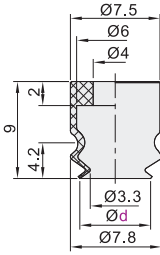

# 标准型 双层型真空吸盘/吸盘镶件

## 标准型 双层型真空吸盘

代码	吸盘材质	颜色
WEM06	丁腈橡胶	黑色
WEM07	硅胶	白色

盘径Ø6

盘径Ø8

盘径Ø10

盘径Ø15

盘径Ø20

盘径Ø30

盘径Ø40

盘径Ø50

盘径Ø60

盘径Ø70

盘径Ø80

视角标准：第一视角

型号	
代码	盘径d
WEM06 WEM07	6
	8
	10
	15
	20
	30

型号	
代码	盘径d
WEM06 WEM07	40
	50
	60
	70
	80

## 吸盘镶件

代码	类型	材质	颜色	适用吸盘
WEM10	无痕吸盘PEEK镶件	树脂	米黄色	WEM06/07

视角标准：第一视角

型号		C	D	E	H
代码	适用盘径d				
WEM10	8		9		
	10	3	10.5		2.5
	15		16		3.5
	20	4.5	20	0.5	4
	30	4.2	31		5
	40	5.9	40		6
	50	6	50		6.5

型号	
代码	d
WEM10	10
	15