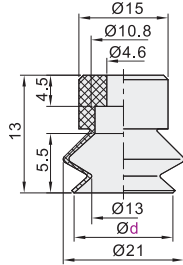

## 标准型 双层型真空吸盘

代码	吸盘材质	颜色
WEM06	丁腈橡胶	黑色
WEM07	硅胶	白色

盘径Ø6

盘径Ø8

盘径Ø10

盘径Ø15

盘径Ø20

盘径Ø30

盘径Ø40

盘径Ø50

盘径Ø60

盘径Ø70

盘径Ø80

视角标准：第一视角

型号	
代码	盘径d
WEM06 WEM07	6
	8
	10
	15
	20
	30

型号	
代码	盘径d
WEM06 WEM07	40
	50
	60
	70
	80

## 吸盘镶件

代码	类型	材质	颜色	适用吸盘
WEM10	无痕吸盘PEEK镶件	树脂	米黄色	WEM06/07

视角标准：第一视角

型号		C	D	E	H
代码	适用盘径d				
WEM10	8		9		
	10	3	10.5		2.5
	15		16		3.5
	20	4.5	20	0.5	4
	30	4.2	31		5
	40	5.9	40		6
	50	6	50		6.5

型号	
代码	d
WEM10	10
	15