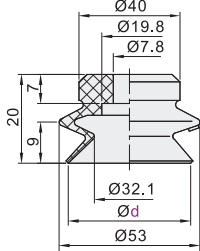

## 标准型 双层型真空吸盘

代码	吸盘材质	颜色
WEM06	丁腈橡胶	黑色
WEM07	硅胶	白色

盘径Ø6

盘径Ø8

盘径Ø10

盘径Ø15

盘径Ø20

盘径Ø30

盘径Ø40

盘径Ø50

盘径Ø60

盘径Ø70

盘径Ø80

视角标准：第一视角

型号	
代码	盘径d
WEM06 WEM07	6
	8
	10
	15
	20
	30

型号	
代码	盘径d
WEM06 WEM07	40
	50
	60
	70
	80

## 吸盘镶件

代码	类型	材质	颜色	适用吸盘
WEM10	无痕吸盘PEEK镶件	树脂	米黄色	WEM06/07

视角标准：第一视角

型号		C	D	E	H
代码	适用盘径d				
WEM10	8		9		
	10	3	10.5		2.5
	15		16		3.5
	20	4.5	20	0.5	4
	30	4.2	31		5
	40	5.9	40		6
	50	6	50		6.5

型号	
代码	d
WEM10	10
	15