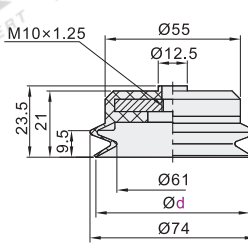

## 标准型 双层型真空吸盘

代码	吸盘材质	颜色
WEM06	丁腈橡胶	黑色
WEM07	硅胶	白色

盘径Ø6

盘径Ø8

盘径Ø10

盘径Ø15

盘径Ø20

盘径Ø30

盘径Ø40

盘径Ø50

盘径Ø60

盘径Ø70

盘径Ø80

视角标准：第一视角

型号	
代码	盘径d
WEM06 WEM07	6
	8
	10
	15
	20
	30

型号	
代码	盘径d
WEM06 WEM07	40
	50
	60
	70
	80

## 吸盘镶件

代码	类型	材质	颜色	适用吸盘
WEM10	无痕吸盘PEEK镶件	树脂	米黄色	WEM06/07

视角标准：第一视角

型号		C	D	E	H
代码	适用盘径d				
WEM10	8		9		
	10	3	10.5		2.5
	15		16		3.5
	20	4.5	20	0.5	4
	30	4.2	31		5
	40	5.9	40		6
	50	6	50		6.5

型号	
代码	d
WEM10	10
	15