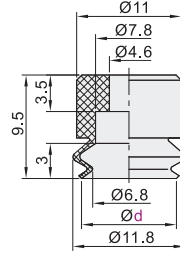

## 标准型 双层型真空吸盘

代码	吸盘材质	颜色
WEM06	丁腈橡胶	黑色
WEM07	硅胶	白色

盘径Ø6

盘径Ø8

盘径Ø10

盘径Ø15

盘径Ø20

盘径Ø30

盘径Ø40

盘径Ø50

盘径Ø60

盘径Ø70

盘径Ø80

视角标准：第一视角

型号	
代码	盘径d
WEM06 WEM07	6
	8
	10
	15
	20
	30

型号	
代码	盘径d
WEM06 WEM07	40
	50
	60
	70
	80

## 吸盘镶件

代码	类型	材质	颜色	适用吸盘
WEM10	无痕吸盘PEEK镶件	树脂	米黄色	WEM06/07

视角标准：第一视角

型号		C	D	E	H
代码	适用盘径d				
WEM10	8		9		
	10	3	10.5		2.5
	15		16		3.5
	20	4.5	20	0.5	4
	30	4.2	31		5
	40	5.9	40		6
	50	6	50		6.5

型号	
代码	d
WEM10	10
	15