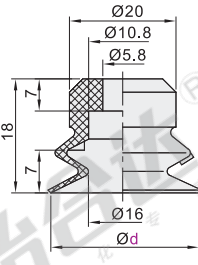

# 标准型 双层型真空吸盘/吸盘镶件

## 标准型 双层型真空吸盘

代码	吸盘材质	颜色
WEM06	丁腈橡胶	黑色
WEM07	硅胶	白色

盘径Ø6

盘径Ø8

盘径Ø10

盘径Ø15

盘径Ø20

盘径Ø30

盘径Ø40

盘径Ø50

盘径Ø60

盘径Ø70

盘径Ø80

视角标准：第一视角

型号	
代码	盘径d
WEM06 WEM07	6
	8
	10
	15
	20
	30

型号	
代码	盘径d
WEM06 WEM07	40
	50
	60
	70
	80

## 吸盘镶件

代码	类型	材质	颜色	适用吸盘
WEM10	无痕吸盘PEEK镶件	树脂	米黄色	WEM06/07

视角标准：第一视角

型号		C	D	E	H
代码	适用盘径d				
WEM10	8		9		
	10	3	10.5		2.5
	15		16		3.5
	20	4.5	20	0.5	4
	30	4.2	31		5
	40	5.9	40		6
	50	6	50		6.5

型号	
代码	d
WEM10	10
	15