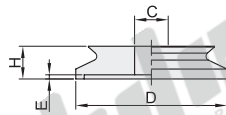

盘径Ø40

盘径Ø50

盘径Ø60

盘径Ø70

盘径Ø80

视角标准：第一视角

型号	
代码	盘径d
WEM06 WEM07	6
	8
	10
	15
	20
	30

型号	
代码	盘径d
WEM06 WEM07	40
	50
	60
	70
	80

## 吸盘镶件

代码	类型	材质	颜色	适用吸盘
WEM10	无痕吸盘PEEK镶件	树脂	米黄色	WEM06/07

视角标准：第一视角

型号		C	D	E	H
代码	适用盘径d				
WEM10	8		9		
	10	3	10.5		2.5
	15		16		3.5
	20	4.5	20	0.5	4
	30	4.2	31		5
	40	5.9	40		6
	50	6	50		6.5

型号	
代码	d
WEM10	10
	15