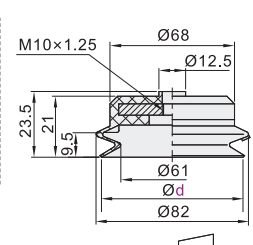

## 标准型 双层型真空吸盘

代码	吸盘材质	颜色
WEM06	丁腈橡胶	黑色
WEM07	硅胶	白色

盘径Ø6

盘径Ø8

盘径Ø10

盘径Ø15

盘径Ø20

盘径Ø30

盘径Ø40

盘径Ø50

盘径Ø60

盘径Ø70

盘径Ø80

视角标准：第一视角

型号	
代码	盘径d
WEM06 WEM07	6
	8
	10
	15
	20
	30

型号	
代码	盘径d
WEM06 WEM07	40
	50
	60
	70
	80

## 吸盘镶件

代码	类型	材质	颜色	适用吸盘
WEM10	无痕吸盘PEEK镶件	树脂	米黄色	WEM06/07

视角标准：第一视角

型号		C	D	E	H
代码	适用盘径d				
WEM10	8		9		
	10	3	10.5		2.5
	15		16		3.5
	20	4.5	20	0.5	4
	30	4.2	31		5
	40	5.9	40		6
	50	6	50		6.5

型号	
代码	d
WEM10	10
	15