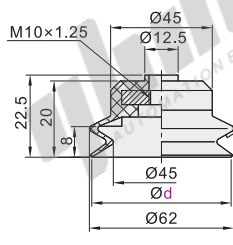

## 标准型 双层型真空吸盘

代码	吸盘材质	颜色
WEM06	丁腈橡胶	黑色
WEM07	硅胶	白色

盘径Ø6

盘径Ø8

盘径Ø10

盘径Ø15

盘径Ø20

盘径Ø30

盘径Ø40

盘径Ø50

盘径Ø60

盘径Ø70

盘径Ø80

视角标准：第一视角

型号	
代码	盘径d
WEM06 WEM07	6
	8
	10
	15
	20
	30

型号	
代码	盘径d
WEM06 WEM07	40
	50
	60
	70
	80

## 吸盘镶件

代码	类型	材质	颜色	适用吸盘
WEM10	无痕吸盘PEEK镶件	树脂	米黄色	WEM06/07

视角标准：第一视角

型号		C	D	E	H
代码	适用盘径d				
WEM10	8		9		
	10	3	10.5		2.5
	15		16		3.5
	20	4.5	20	0.5	4
	30	4.2	31		5
	40	5.9	40		6
	50	6	50		6.5

型号	
代码	d
WEM10	10
	15