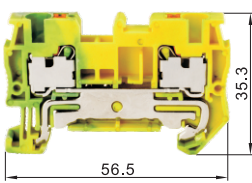

代码	类型	颜色
ZIW92	直插式弹簧接线型	黄绿色

规格：1.5~2.5

规格：2.5A

规格：2.5B

规格：2.5C

规格：4~4C

规格：6~10

代码	型号	规格	导线最大压接面积(mm <sup>2</sup> )	通道数	层数	厚度	颜色	额定截面积(mm <sup>2</sup> )	适用配件
ZIW92	1.5	1.5	1.5	2	1	3.5	黄绿色	0.14~1.5	ZIW73 ZIW88 ZIW93
		1.5A							
		1.5B							
		1.5C							
	2.5	2.5	2.5	2	2	5.2	黄绿色	0.3~2.5	
		2.5A							
		2.5B							
		2.5C							
	4	4	4	2	1	6.2	黄绿色	0.5~4	
		4A							
		4B							
		4C							
	6	6	6	2	1	8.2	黄绿色	0.5~6	
		6A							
6B									
6C									
10	10	10	2	2	10.2	黄绿色	0.5~10		

请按图示订货

型号	
代码	规格
ZIW92	2.5
ZIW92	2.5A

ZIW92 — 2.5