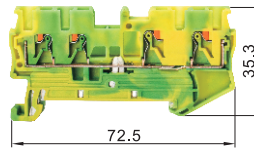

代码	类型	颜色
ZIW92	直插式弹簧接线型	黄绿色

规格：1.5~2.5

规格：2.5A

规格：2.5B

规格：2.5C

规格：4~4C

规格：6~10

代码	型号	规格	导线最大压接面积(mm <sup>2</sup> )	通道数	层数	厚度	颜色	额定截面积(mm <sup>2</sup> )	适用配件
ZIW92	1.5	1.5	1.5	2	1	3.5	黄绿色	0.14~1.5	ZIW73 ZIW88 ZIW93
		1.5A							
		1.5B							
		1.5C							
	2.5	2.5	2.5	2	2	5.2	黄绿色	0.3~2.5	
		2.5A							
		2.5B							
		2.5C							
	4	4	4	2	1	6.2	黄绿色	0.5~4	
		4A							
		4B							
		4C							
	6	6	6	2	1	8.2	黄绿色	0.5~6	
		6A							
6B									
6C									
10	10	10	2	2	10.2	黄绿色	0.5~10		

请按图示订货

型号	
代码	规格
ZIW92	2.5
ZIW92	2.5A

ZIW92 — 2.5