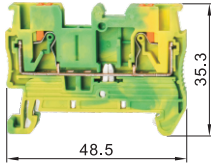

代码	类型	颜色
ZIW92	直插式弹簧接线型	黄绿色

规格：1.5~2.5

规格：2.5A

规格：2.5B

规格：2.5C

规格：4~4C

规格：6~10

代码	型号	规格	导线最大压接面积(mm <sup>2</sup> )	通道数	层数	厚度	颜色	额定截面积(mm <sup>2</sup> )	适用配件
ZIW92	1.5	1.5	1.5	2	1	3.5	黄绿色	0.14~1.5	ZIW73 ZIW88 ZIW93
		1.5A							
		1.5B							
		1.5C							
	2.5	2.5	2.5	2	2	5.2	黄绿色	0.3~2.5	
		2.5A							
		2.5B							
		2.5C							
	4	4	4	2	1	6.2	黄绿色	0.5~4	
		4A							
		4B							
		4C							
	6	6	6	2	1	8.2	黄绿色	0.5~6	
		6A							
6B									
6C									
10	10	10	2	2	10.2	黄绿色	0.5~10		

请按图示订货

型号	
代码	规格
ZIW92	2.5
ZIW92	2.5A

ZIW92 — 2.5