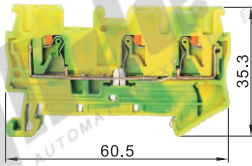

代码	类型	颜色
ZIW92	直插式弹簧接线型	黄绿色

规格：1.5~2.5

规格：2.5A

规格：2.5B

规格：2.5C

规格：4~4C

规格：6~10

代码	型号	规格	导线最大压接面积(mm <sup>2</sup> )	通道数	层数	厚度	颜色	额定截面积(mm <sup>2</sup> )	适用配件
ZIW92	1.5	1.5	1.5	2	1	3.5	黄绿色	0.14~1.5	ZIW73 ZIW88 ZIW93
		1.5A							
		1.5B							
		1.5C							
	2.5	2.5	2.5	2	2	5.2	黄绿色	0.3~2.5	
		2.5A							
		2.5B							
		2.5C							
	4	4	4	2	1	6.2	黄绿色	0.5~4	
		4A							
		4B							
		4C							
	6	6	6	2	1	8.2	黄绿色	0.5~6	
		6A							
6B									
6C									
10	10	10	2	2	10.2	黄绿色	0.5~10		

请按图示订货

型号	
代码	规格
ZIW92	2.5
ZIW92	2.5A

ZIW92 — 2.5