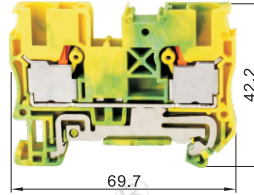

代码	类型	颜色
ZIW92	直插式弹簧接线型	黄绿色

规格：1.5~2.5

规格：2.5A

规格：2.5B

规格：2.5C

规格：4~4C

规格：6~10

代码	型号	规格	导线最大压接面积(mm <sup>2</sup> )	通道数	层数	厚度	颜色	额定截面积(mm <sup>2</sup> )	适用配件
ZIW92	1.5	1.5	1.5	2	1	3.5	黄绿色	0.14~1.5	ZIW73 ZIW88 ZIW93
		1.5A							
		1.5B							
		1.5C							
	2.5	2.5	2.5	2	2	5.2	黄绿色	0.3~2.5	
		2.5A							
		2.5B							
		2.5C							
	4	4	4	2	1	6.2	黄绿色	0.5~4	
		4A							
		4B							
		4C							
	6	6	6	2	1	8.2	黄绿色	0.5~6	
		6A							
6B									
6C									
10	10	10	2	2	10.2	黄绿色	0.5~10		

请按图示订货

型号	
代码	规格
ZIW92	2.5
ZIW92	2.5A

ZIW92 — 2.5