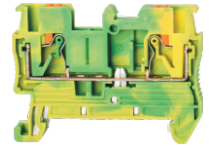

代码	类型	颜色
ZIW92	直插式弹簧接线型	黄绿色

规格：1.5~2.5

规格：2.5A

规格：2.5B

规格：2.5C

规格：4~4C

规格：6~10

代码	型号	规格	导线最大压接面积(mm <sup>2</sup> )	通道数	层数	厚度	颜色	额定截面积(mm <sup>2</sup> )	适用配件
ZIW92	1.5	1.5	1.5	2	1	3.5	黄绿色	0.14~1.5	ZIW73 ZIW88 ZIW93
		1.5A							
		1.5B							
		1.5C							
	2.5	2.5	2.5	2	2	5.2	黄绿色	0.3~2.5	
		2.5A							
		2.5B							
		2.5C							
	4	4	4	2	1	6.2	黄绿色	0.5~4	
		4A							
		4B							
		4C							
	6	6	6	2	1	8.2	黄绿色	0.5~6	
		6A							
6B									
6C									
10	10	10	2	2	10.2	黄绿色	0.5~10		

请按图示订货

型号	
代码	规格
ZIW92	2.5
ZIW92	2.5A

ZIW92 — 2.5