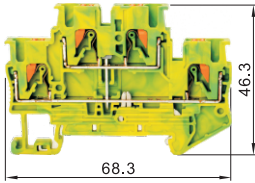

代码	类型	颜色
ZIW92	直插式弹簧接线型	黄绿色

规格：1.5~2.5

规格：2.5A

规格：2.5B

规格：2.5C

规格：4~4C

规格：6~10

代码	型号	规格	导线最大压接面积(mm <sup>2</sup> )	通道数	层数	厚度	颜色	额定截面积(mm <sup>2</sup> )	适用配件
ZIW92	1.5	1.5	1.5	2	1	3.5	黄绿色	0.14~1.5	ZIW73 ZIW88 ZIW93
		1.5A							
		1.5B							
		1.5C							
	2.5	2.5	2.5	2	2	5.2	黄绿色	0.3~2.5	
		2.5A							
		2.5B							
		2.5C							
	4	4	4	2	1	6.2	黄绿色	0.5~4	
		4A							
		4B							
		4C							
	6	6	6	2	1	8.2	黄绿色	0.5~6	
		6A							
6B									
6C									
10	10	10	2	2	10.2	黄绿色	0.5~10		

请按图示订货

型号	
代码	规格
ZIW92	2.5
ZIW92	2.5A

ZIW92 — 2.5