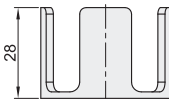

误触控保护座

代码	类型	材质
ZHC31	误触控保护座	塑料

形状: A

形状: B

形状: C

形状: D

形状: E

形状: F

视角标准: 第一视角

代码	型号		是否带警示贴	颜色
	形状			
ZHC31	A	(适用Ø40急停按钮)	无指定(不带) Y(带)	黄色
	B	(适用Ø60急停按钮)	无指定(不带) Y(带)	
	C	(适用Ø60急停按钮)	无指定(不带) Y(带)	
	D	(适用Ø40急停按钮)	无指定(不带) Y(带)	
	E	(适用Ø40急停按钮)	无指定(不带) Y(带)	
	F	(适用Ø40急停按钮)	无指定(不带) Y(带)	