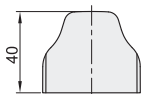

误触控保护座

代码	类型	材质
ZHC31	误触控保护座	塑料

形状: A

形状: B

形状: C

形状: D

形状: E

形状: F

视角标准: 第一视角

代码	型号		是否带警示贴	颜色
	形状			
ZHC31	A	(适用Ø40急停按钮)	无指定(不带) Y(带)	黄色
	B	(适用Ø60急停按钮)	无指定(不带) Y(带)	
	C	(适用Ø60急停按钮)	无指定(不带) Y(带)	
	D	(适用Ø40急停按钮)	无指定(不带) Y(带)	
	E	(适用Ø40急停按钮)	无指定(不带) Y(带)	
	F	(适用Ø40急停按钮)	无指定(不带) Y(带)	