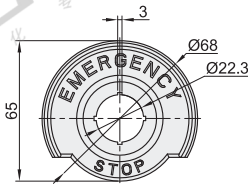

误触控保护座

代码	类型	材质
ZHC31	误触控保护座	塑料

形状: A

形状: B

形状: C

形状: D

形状: E

形状: F

视角标准: 第一视角

代码	型号		是否带警示贴	颜色
	形状			
ZHC31	A	(适用Ø40急停按钮)	无指定(不带) Y(带)	黄色
	B	(适用Ø60急停按钮)	无指定(不带) Y(带)	
	C	(适用Ø60急停按钮)	无指定(不带) Y(带)	
	D	(适用Ø40急停按钮)	无指定(不带) Y(带)	
	E	(适用Ø40急停按钮)	无指定(不带) Y(带)	
	F	(适用Ø40急停按钮)	无指定(不带) Y(带)	

型号			是否带警示贴
代码	形状		
ZHC31	A		无指定(不带) Y(带)
	B		

ZHC31 - A

急停铭板

代码	类型	材质
ZHC32	急停铭板	塑料

视角标准: 第一视角

型号		语言
代码	D	
ZHC32	60	英文
	90	

型号	
代码	D
ZHC32	60
	90

ZHC32 - D60