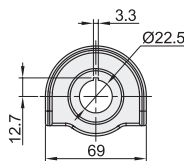

误触控保护座

代码	类型	材质
ZHC31	误触控保护座	塑料

形状: A

形状: B

形状: C

形状: D

形状: E

形状: F

视角标准: 第一视角

代码	型号		是否带警示贴	颜色
	形状			
ZHC31	A	(适用Ø40急停按钮)	无指定(不带) Y(带)	黄色
	B	(适用Ø60急停按钮)	无指定(不带) Y(带)	
	C	(适用Ø60急停按钮)	无指定(不带) Y(带)	
	D	(适用Ø40急停按钮)	无指定(不带) Y(带)	
	E	(适用Ø40急停按钮)	无指定(不带) Y(带)	
	F	(适用Ø40急停按钮)	无指定(不带) Y(带)	

型号			是否带警示贴
代码	形状		
ZHC31	A		无指定(不带) Y(带)
	B		

ZHC31 - A

急停铭板

代码	类型	材质
ZHC32	急停铭板	塑料

视角标准: 第一视角

型号		语言
代码	D	
ZHC32	60	英文
	90	

型号	
代码	D
ZHC32	60
	90

ZHC32 - D60