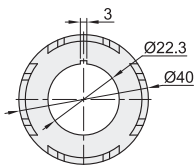

误触控保护座

代码	类型	材质
ZHC31	误触控保护座	塑料

形状: A

形状: B

形状: C

形状: D

形状: E

形状: F

视角标准: 第一视角

代码	型号		是否带警示贴	颜色
	形状			
ZHC31	A	(适用Ø40急停按钮)	无指定(不带) Y(带)	黄色
	B	(适用Ø60急停按钮)	无指定(不带) Y(带)	
	C	(适用Ø60急停按钮)	无指定(不带) Y(带)	
	D	(适用Ø40急停按钮)	无指定(不带) Y(带)	
	E	(适用Ø40急停按钮)	无指定(不带) Y(带)	
	F	(适用Ø40急停按钮)	无指定(不带) Y(带)	

型号			是否带警示贴
代码	形状		
ZHC31	A		无指定(不带) Y(带)
	B		

ZHC31 - A

急停铭板

代码	类型	材质
ZHC32	急停铭板	塑料

视角标准: 第一视角

型号		语言
代码	D	
ZHC32	60	英文
	90	

型号	
代码	D
ZHC32	60
	90

ZHC32 - D60