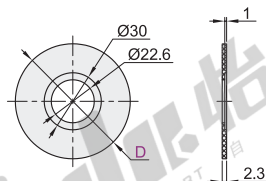

视角标准: 第一视角

代码	型号		是否带警示贴	颜色
	形状			
ZHC31	A	(适用Ø40急停按钮)	无指定(不带) Y(带)	黄色
	B	(适用Ø60急停按钮)	无指定(不带) Y(带)	
	C	(适用Ø60急停按钮)	无指定(不带) Y(带)	
	D	(适用Ø40急停按钮)	无指定(不带) Y(带)	
	E	(适用Ø40急停按钮)	无指定(不带) Y(带)	
	F	(适用Ø40急停按钮)	无指定(不带) Y(带)	

型号			是否带警示贴
代码	形状		
ZHC31	A		无指定(不带) Y(带)
	B		

ZHC31 - A

急停铭板

代码	类型	材质
ZHC32	急停铭板	塑料

视角标准: 第一视角

型号		语言
代码	D	
ZHC32	60	英文
	90	

型号	
代码	D
ZHC32	60
	90

ZHC32 - D60