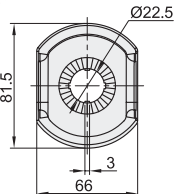

误触控保护座

代码	类型	材质
ZHC31	误触控保护座	塑料

形状: A

形状: B

形状: C

形状: D

形状: E

形状: F

视角标准: 第一视角

代码	型号		是否带警示贴	颜色
	形状			
ZHC31	A	(适用Ø40急停按钮)	无指定(不带) Y(带)	黄色
	B	(适用Ø60急停按钮)	无指定(不带) Y(带)	
	C	(适用Ø60急停按钮)	无指定(不带) Y(带)	
	D	(适用Ø40急停按钮)	无指定(不带) Y(带)	
	E	(适用Ø40急停按钮)	无指定(不带) Y(带)	
	F	(适用Ø40急停按钮)	无指定(不带) Y(带)	

型号			是否带警示贴
代码	形状		
ZHC31	A		无指定(不带) Y(带)
	B		

ZHC31 - A

急停铭板

代码	类型	材质
ZHC32	急停铭板	塑料

视角标准: 第一视角

型号		语言
代码	D	
ZHC32	60	英文
	90	

型号	
代码	D
ZHC32	60
	90

ZHC32 - D60