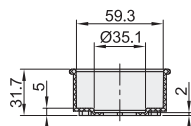

误触控保护座

代码	类型	材质
ZHC31	误触控保护座	塑料

形状: A

形状: B

形状: C

形状: D

形状: E

形状: F

视角标准: 第一视角

代码	型号		是否带警示贴	颜色
	形状			
ZHC31	A	(适用Ø40急停按钮)	无指定(不带) Y(带)	黄色
	B	(适用Ø60急停按钮)	无指定(不带) Y(带)	
	C	(适用Ø60急停按钮)	无指定(不带) Y(带)	
	D	(适用Ø40急停按钮)	无指定(不带) Y(带)	
	E	(适用Ø40急停按钮)	无指定(不带) Y(带)	
	F	(适用Ø40急停按钮)	无指定(不带) Y(带)	

型号			是否带警示贴
代码	形状		
ZHC31	A		无指定(不带) Y(带)
	B		

ZHC31 - A

急停铭板

代码	类型	材质
ZHC32	急停铭板	塑料

视角标准: 第一视角

型号		语言
代码	D	
ZHC32	60	英文
	90	

型号	
代码	D
ZHC32	60
	90

ZHC32 - D60