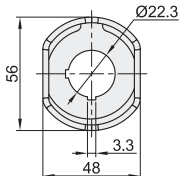

误触控保护座

代码	类型	材质
ZHC31	误触控保护座	塑料

形状: A

形状: B

形状: C

形状: D

形状: E

形状: F

视角标准: 第一视角

代码	型号		是否带警示贴	颜色
	形状			
ZHC31	A	(适用Ø40急停按钮)	无指定(不带) Y(带)	黄色
	B	(适用Ø60急停按钮)	无指定(不带) Y(带)	
	C	(适用Ø60急停按钮)	无指定(不带) Y(带)	
	D	(适用Ø40急停按钮)	无指定(不带) Y(带)	
	E	(适用Ø40急停按钮)	无指定(不带) Y(带)	
	F	(适用Ø40急停按钮)	无指定(不带) Y(带)	

型号			是否带警示贴
代码	形状		
ZHC31	A		无指定(不带) Y(带)
	B		

ZHC31 - A

急停铭板

代码	类型	材质
ZHC32	急停铭板	塑料

视角标准: 第一视角

型号		语言
代码	D	
ZHC32	60	英文
	90	

型号	
代码	D
ZHC32	60
	90

ZHC32 - D60