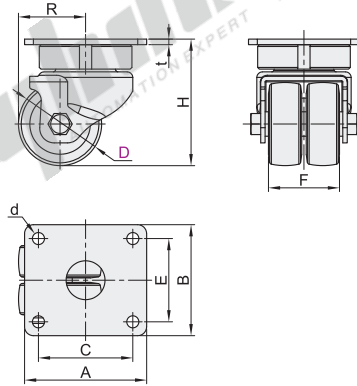

AGV辅助脚轮(双轮)

平底活动型
容许载荷40~100kg

脚轮

容许载荷40kg

代码	支架				轮部				轴承	
	类型	材质	表面处理	刹车类型	代号	材质	颜色	轴承	回转部	轮部
E-CEM15	平底活动型	Q235A	电泳(黑色)	-	RC	橡胶	黑色	单滚珠	有	有

视角标准：第一视角

型号		轮部代号	H	F	A	B	C	E	d	R	t	容许载荷 (kg)	参考重量 (kg)
代码	D												
E-CEM15	50	RC	70	38	58	58	42	42	5.3	43	2.5	40	0.27

请按图示订货

型号		轮部代号
代码	D	
E-CEM15	50	RC

E-CEM15-D50-RC

未税价(元)

优惠价

数量	1~9	10~
价格	100%	另行报价

交货期

9

容许载荷100kg

代码	支架				轮部			
	类型	材质	表面处理	刹车类型	代号	材质	颜色	轴承
CFN08	平底活动型	Q235A	镀锌	-	AF	聚氨酯	红色	四轴承

特点:

- 聚氨酯包铝芯，材质耐磨，降噪，地面不留痕迹。
- 双轮设计转弯时阻力减半，旋转更灵活。

视角标准：第一视角

型号		轮部代号	H	F	A	B	C	C1	E	d	R	t	容许载荷 (kg)	参考重量 (kg)
代码	D													
CFN08	57	AF	80	29	67	49	53	51	35	8.4	50.5	2.5	100	0.4