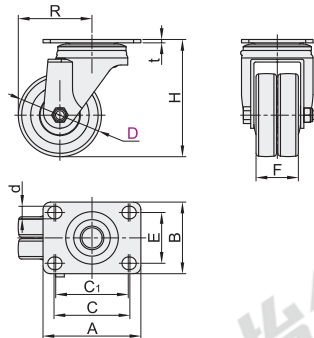

AGV辅助脚轮(双轮)

平底活动型
容许载荷40~100kg

脚轮

容许载荷40kg

代码	支架				轮部				轴承	
	类型	材质	表面处理	刹车类型	代号	材质	颜色	轴承	回转部	轮部
E-CEM15	平底活动型	Q235A	电泳(黑色)	-	RC	橡胶	黑色	单滚珠	有	有

视角标准：第一视角

型号		轮部代号	H	F	A	B	C	E	d	R	t	容许载荷 (kg)	参考重量 (kg)
代码	D												
E-CEM15	50	RC	70	38	58	58	42	42	5.3	43	2.5	40	0.27

请按图示订货

型号		轮部代号
代码	D	
E-CEM15	50	RC

E-CEM15-D50-RC

未税价(元)

优惠价

数量	1~9	10~
价格	100%	另行报价

交货期

9

容许载荷100kg

代码	支架				轮部			
	类型	材质	表面处理	刹车类型	代号	材质	颜色	轴承
CFN08	平底活动型	Q235A	镀锌	-	AF	聚氨酯	红色	四轴承

特点:

- 聚氨酯包铝芯，材质耐磨，降噪，地面不留痕迹。
- 双轮设计转弯时阻力减半，旋转更灵活。

视角标准：第一视角

型号		轮部代号	H	F	A	B	C	C1	E	d	R	t	容许载荷 (kg)	参考重量 (kg)
代码	D													
CFN08	57	AF	80	29	67	49	53	51	35	8.4	50.5	2.5	100	0.4

请按图示订货

型号		轮部代号
代码	D	
CFN08	57	AF

CFN08-D57-AF

未税价(元)

优惠价

数量	1~9	10~
价格	100%	另行报价

交货期

9