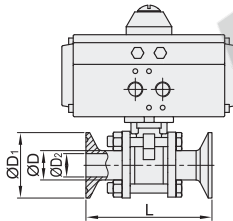

### 手动式·三片式全包型

代码	类型	材质		
		阀	密封圈	阀座
BLA81	三片式全包型	SUS304	PTFE	PTFE

型号		适用管径	D	D <sub>1</sub>	D <sub>2</sub>	L	L <sub>1</sub>	H
代码	公称尺寸							
BLA81	5	1/2"	12.7	25.2	9.4	90	130	62
	8	3/4"	19.1		15.8	102		68
	10	1"	25.4		22.1	115	170	89
	12	1.25"	31.8	50.5	28.5	125		
	15	1.5"	38.1		34.8	138		115
	20	2"	50.8	64	47.5	156	215	121
	25	2.5"	63.5	77.5	60.2	170		138
	30	3"	76.2	91	72.9	197		155
	40	4"	101.6	119	97.4	242	325	167
	60	6"	152.4	167	146.9	394	680	248

### 手动式·蝶型

代码	类型	材质		
		阀	密封圈	阀座
BLA82	蝶型	SUS304	硅胶	PTFE

型号		适用管径	D	D <sub>1</sub>	D <sub>2</sub>	L	H
代码	公称尺寸						
BLA82	5	1/2"	12.7	25.2	9.4	70	60
	8	3/4"	19.1		15.8		
	10	1"	25.4		22.1	85	68
	12	1.25"	31.8	50.5	28.5		
	15	1.5"	38.1		34.8	100	75
	20	2"	50.8	64	47.5	110	85
	25	2.5"	63.5	77.5	60.2	125	107
	30	3"	76.2	91	72.9	135	117
40	4"	101.6	119	97.4	170	140	

### 气动式·三片式

代码	类型	工作方式	材质		阀体耐温
			主体	密封圈	
BLA85	三片式	双作用	SUS304	PTFE	-40~130°C
BLA86		单作用			

BLA86单作用气动球阀为常闭型。

型号		适用管径	D	D <sub>1</sub>	D <sub>2</sub>	L	适用执行器型号	
代码	公称尺寸						双作用	单作用
双作用 BLA85	10	1"	25.4	50.5	22.1	115	BMS75-52	BMS76-83
	12	1.25"	31.8		28.5	125		
	15	1.5"	38.1		34.8	138	BMS75-63	BMS76-75
	20	2"	50.8	64	47.5	156	BMS75-75	BMS76-83
单作用 BLA86	25	2.5"	63.5	77.5	60.2	170	BMS75-92	BMS76-105
	30	3"	76.2	91	72.9	197		
	40	4"	101.6	119	97.4	242	BMS75-105	BMS76-125