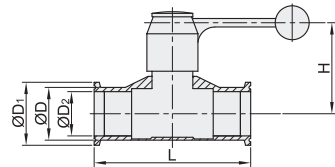

### 手动式·三片式全包型

代码	类型	材质		
		阀	密封圈	阀座
BLA81	三片式全包型	SUS304	PTFE	PTFE

型号		适用管径	D	D <sub>1</sub>	D <sub>2</sub>	L	L <sub>1</sub>	H
代码	公称尺寸							
BLA81	5	1/2"	12.7	25.2	9.4	90	130	62
	8	3/4"	19.1		15.8	102		68
	10	1"	25.4		22.1	115	170	89
	12	1.25"	31.8	50.5	28.5	125		
	15	1.5"	38.1		34.8	138		115
	20	2"	50.8	64	47.5	156	215	121
	25	2.5"	63.5	77.5	60.2	170		138
	30	3"	76.2	91	72.9	197		155
	40	4"	101.6	119	97.4	242	325	167
	60	6"	152.4	167	146.9	394	680	248

### 手动式·蝶型

代码	类型	材质		
		阀	密封圈	阀座
BLA82	蝶型	SUS304	硅胶	PTFE

型号		适用管径	D	D <sub>1</sub>	D <sub>2</sub>	L	H
代码	公称尺寸						
BLA82	5	1/2"	12.7	25.2	9.4	70	60
	8	3/4"	19.1		15.8		
	10	1"	25.4		22.1	85	68
	12	1.25"	31.8	50.5	28.5		
	15	1.5"	38.1		34.8	100	75
	20	2"	50.8	64	47.5	110	85
	25	2.5"	63.5	77.5	60.2	125	107
	30	3"	76.2	91	72.9	135	117
40	4"	101.6	119	97.4	170	140	