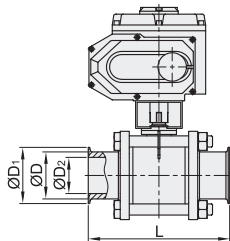

### 手动式·蝶型

代码	类型	材质		
		阀	密封圈	阀座
BLA82	蝶型	SUS304	硅胶	PTFE

型号		适用管径	D	D <sub>1</sub>	D <sub>2</sub>	L	H
代码	公称尺寸						
BLA82	5	1/2"	12.7	25.2	9.4	70	60
	8	3/4"	19.1		15.8		
	10	1"	25.4		22.1	85	68
	12	1.25"	31.8	50.5	28.5		
	15	1.5"	38.1		34.8	100	75
	20	2"	50.8	64	47.5	110	85
	25	2.5"	63.5	77.5	60.2	125	107
	30	3"	76.2	91	72.9	135	117
40	4"	101.6	119	97.4	170	140	

### 气动式·三片式

代码	类型	工作方式	材质		阀体耐温
			主体	密封圈	
BLA85	三片式	双作用	SUS304	PTFE	-40~130°C
BLA86		单作用			

BLA86单作用气动球阀为常闭型。

型号		适用管径	D	D <sub>1</sub>	D <sub>2</sub>	L	适用执行器型号	
代码	公称尺寸						双作用	单作用
双作用 BLA85	10	1"	25.4	50.5	22.1	115	BMS75-52	BMS76-83
	12	1.25"	31.8		28.5	125		
	15	1.5"	38.1		34.8	138	BMS75-63	BMS76-75
	20	2"	50.8	64	47.5	156	BMS75-75	BMS76-83
单作用 BLA86	25	2.5"	63.5	77.5	60.2	170	BMS75-92	BMS76-105
	30	3"	76.2	91	72.9	197		
	40	4"	101.6	119	97.4	242	BMS75-105	BMS76-125

### 电动式·三片式

代码	类型	材质		阀体耐温	环境温度	公称压力
		主体	密封圈			
BLA87	三片式	SUS304	PTFE	-20~180°C	-20~60°C	0~1.6Mpa

型号		电源类型	动作时间(s)	适用管径	D	D <sub>1</sub>	D <sub>2</sub>	L	适用执行器型号
代码	公称尺寸								
BLA87	10	DC24V	5	1"	25.4		22.1	115	YHDVA-05-DC24V-10-60
		AC220V	20						YHDVA-05-DC24V-10-60
	15	DC24V	5	1.5"	38.1	34.8	138	YHDVA-05-DC24V-10-60	
		AC220V	20					YHDVA-05-AC220V-30-80	
	20	DC24V	10	2"	50.8	64	47.5	156	YHDVA-15-DC24V-15-140
		AC220V	30						YHDVA-15-DC24V-15-140
	25	DC24V	10	2.5"	63.5	77.5	60.2	170	YHDVA-15-AC220V-30-150
		AC220V	30						YHDVA-25-DC24V-30-300
	30	DC24V	10	3"	76.2	91	72.9	197	YHDVA-25-DC24V-30-300
		AC220V	30						YHDVA-25-AC220V-30-300
	40	DC24V	30	4"	101.6	119	97.4	242	YHDVA-50-DC24V-15-600
		AC220V	20						YHDVA-50-AC220V-30-600