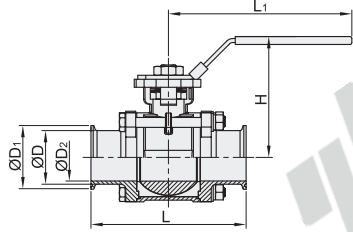

## 球阀

3A标准 手动式/气动式/电动式

过程控制

### 手动式·三片式全包型

代码	类型	材质		
		阀	密封圈	阀座
BLA81	三片式全包型	SUS304	PTFE	PTFE

型号		适用管径	D	D <sub>1</sub>	D <sub>2</sub>	L	L <sub>1</sub>	H
代码	公称尺寸							
BLA81	5	1/2"	12.7	25.2	9.4	90	130	62
	8	3/4"	19.1		15.8	102		68
	10	1"	25.4		22.1	115	170	89
	12	1.25"	31.8	50.5	28.5	125		
	15	1.5"	38.1		34.8	138		115
	20	2"	50.8	64	47.5	156	215	121
	25	2.5"	63.5	77.5	60.2	170		138
	30	3"	76.2	91	72.9	197		155
	40	4"	101.6	119	97.4	242	325	167
	60	6"	152.4	167	146.9	394	680	248

### 手动式·蝶型

代码	类型	材质		
		阀	密封圈	阀座
BLA82	蝶型	SUS304	硅胶	PTFE

型号		适用管径	D	D <sub>1</sub>	D <sub>2</sub>	L	H
代码	公称尺寸						
BLA82	5	1/2"	12.7	25.2	9.4	70	60
	8	3/4"	19.1		15.8		
	10	1"	25.4		22.1	85	68
	12	1.25"	31.8	50.5	28.5		
	15	1.5"	38.1		34.8	100	75
	20	2"	50.8	64	47.5	110	85
	25	2.5"	63.5	77.5	60.2	125	107
	30	3"	76.2	91	72.9	135	117
40	4"	101.6	119	97.4	170	140	