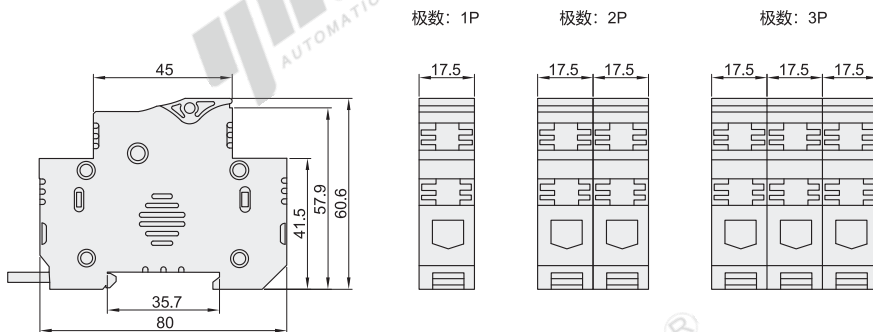

## 导轨安装型

适用于Ø10保险丝 施耐德品牌

Schneider Electric  
施耐德电气

系列	类型		适用保险丝
Osmart系列	保险丝座	导轨安装型	RT28-32系列

特点

- 本系列保险丝座具有体积小、装置方便、使用安全、外形美观等特点。
- 接触端子一体化成型，螺丝端子具有双重防松动脱落结构（倒齿结构、塑料壁抱紧功能）。
- 独特的两种安装固定方式，DIN35mm 导轨安装、螺丝安装。

视角标准：第一视角

型号	极数	额定电流(A)	额定电压(V)	是否带灯
OSMFU132	1P	32	AC690	否
OSMFU132X				是
OSMFU232	2P			否
OSMFU232X				是
OSMFU332	3P			否
OSMFU332X				是

技术参数

适用保险丝 (mm)	使用类别	额定频率 (Hz)	最大功率 (W)	拧紧力矩 (Nm)	接线能力 (mm <sup>2</sup> )	防护等级	工作温度 (°C)	储存温度 (°C)
Ø10×38	AC-20B	50-60	5	PZ2 3-5	25	IP20	-5~40	-25~70