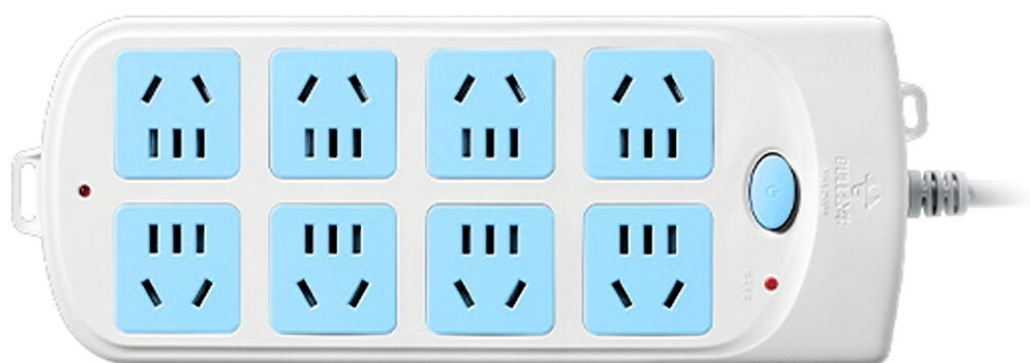

# 产品参数

产品名称	公牛新国标安全插座
产品型号	GN-604
产品尺寸 (含挂孔)	250mm × 94mm × 29mm (长 × 宽 × 高)
产品全长	10m
额定电压	250V~
最大电流	10A
最大功率	2500W

- ▲ 1、产品尺寸为手工测量，可能会存在一定误差，具体以实际为准。  
2、应新国标《GB 2099.7-2024》要求，本类产品禁止用于电动自行车充电。