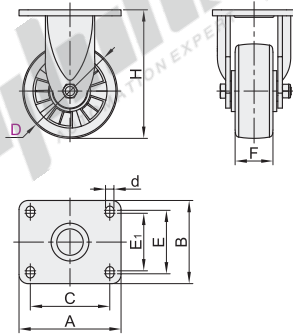

欧式脚轮

固定型/平底活动型

容许载荷700~1000KG

固定型

代码	支架				轮部			
	类型	材质	表面处理	刹车类型	代号	材质	颜色	轮部
CPM87	固定型	Q235A	镀锌	—	BE	尼龙	白色	双滚珠
					AD	聚氨酯	浅棕色	
					AD	聚氨酯	浅棕色	

视角标准：第一视角

型号	轮部代号	H	F	A	B	C	E	E ₁	d	容许载荷 (kg)	参考重量 (kg)	
CPM87	125	BE	170	50	135	110	105	84	76	11	700	2.38
		AD									3.59	
	160	BE	202	50	135	110	105	84	76	11	800	2.63
		AD									4.29	
	200	BE	245	50	135	110	105	84	76	11	1000	3.04
		AD									5.44	

平底活动型

代码	支架				轮部			
	类型	材质	表面处理	刹车类型	代号	材质	颜色	轮部
CPM85	平底活动型	Q235A	镀锌	—	BE	尼龙	白色	双滚珠
CPM86				五金双刹	AD	聚氨酯	浅棕色	

无刹
CPM85

五金双刹
CPM86

视角标准：第一视角

型号	轮部代号	H	F	A	B	C	E	E ₁	d	R	R ₁	容许载荷 (kg)	参考重量(kg)	
无刹 CPM85	125	BE	170	50	135	110	105	84	76	11	110.5	700	CPM85	4.22
		AD											4.31	
五金双刹 CPM86	160	BE	202	50	135	110	105	84	76	11	137	130	800	4.45
		AD											4.54	
	200	BE	245	50	135	110	105	84	76	11	159	1000	CPM85	4.91
		AD											5.02	

平底活动型

型号	代码	D	轮部代号	H
CPM85	125	125	BE	170
CPM86	160	160	AD	202

CPM85—D125—BE

优惠价	
数量	1~9 10~
价格	100% 另行报价