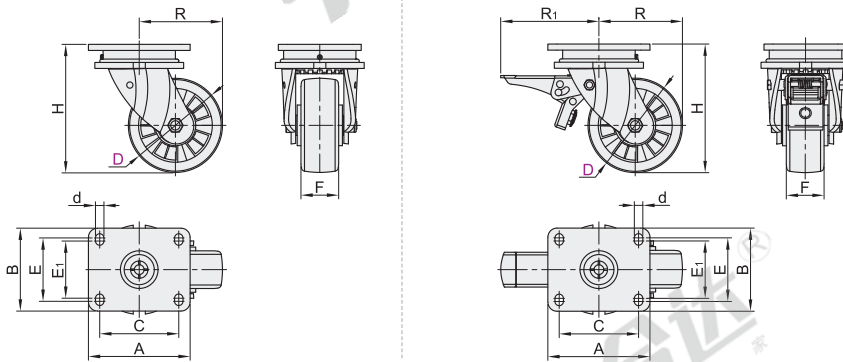

欧式脚轮

固定型/平底活动型

容许载荷700~1000KG

固定型

代码	支架				轮部			
	类型	材质	表面处理	刹车类型	代号	材质	颜色	轮部
CPM87	固定型	Q235A	镀锌	—	BE	尼龙	白色	双滚珠
					AD	聚氨酯	浅棕色	
					AD	聚氨酯	浅棕色	

视角标准：第一视角

型号	轮部代号	H	F	A	B	C	E	E ₁	d	容许载荷 (kg)	参考重量 (kg)	
CPM87	125	BE	170	50	135	110	105	84	76	11	700	2.38
		AD									3.59	
	160	BE	202	50	135	110	105	84	76	11	800	2.63
		AD									4.29	
	200	BE	245	50	135	110	105	84	76	11	1000	3.04
		AD									5.44	

平底活动型

代码	支架				轮部			
	类型	材质	表面处理	刹车类型	代号	材质	颜色	轮部
CPM85	平底活动型	Q235A	镀锌	—	BE	尼龙	白色	双滚珠
CPM86				五金双刹	AD	聚氨酯	浅棕色	

无刹
CPM85

五金双刹
CPM86

视角标准：第一视角

型号	轮部代号	H	F	A	B	C	E	E ₁	d	R	R ₁	容许载荷 (kg)	参考重量(kg)	
无刹 CPM85	125	BE	170	50	135	110	105	84	76	11	110.5	700	CPM85	4.22
		AD											4.31	
五金双刹 CPM86	160	BE	202	50	135	110	105	84	76	11	137	130	800	4.45
		AD											4.54	
	200	BE	245	50	135	110	105	84	76	11	159	1000	CPM85	4.91
		AD											5.02	

平底活动型

型号	代码	D	轮部代号	H
CPM85	125	125	BE	170
CPM86	160	160	AD	202

CPM85—D125—BE

优惠价	
数量	1~9 10~
价格	100% 另行报价