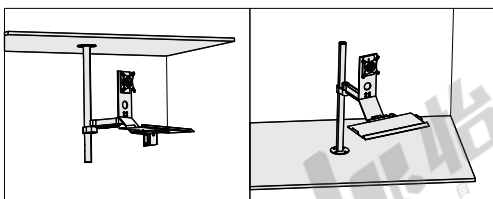

固定型·普通型·单臂
立柱锁紧·普通型·单臂
通用键盘 单显示器 立式/吊顶安装

显示器支架

固定型·普通型·单臂

代码	类型	安装方式	材质	颜色
NHD29	单臂	锁孔安装	铝合金	银色

安装板尺寸

键盘托盘尺寸

吊顶安装

立式安装

型号	适用显示器尺寸	最大负重	附件
代码 L			
NHD29 450	15" ~ 27"	8kg	螺丝配件包
600			

请按图示订货

型号	代码	L
	NHD29	450
		600

NHD29—L450

未税价(元)

● 优惠价
数量 1~4 5~
价格 100% 另行报价

交货期
7

显示器支架

立柱锁紧·普通型·单臂

代码	类型	键盘折叠	支架安装方式	材质	颜色
NHD19	普通型 单臂	否	锁孔安装	铝合金	银色

安装板尺寸

键盘托盘尺寸

吊顶安装

立式安装

型号	适用显示器尺寸	最大负重	附件
代码 L			
NHD19 450	15" ~ 27"	8kg	螺丝配件包
600			

请按图示订货