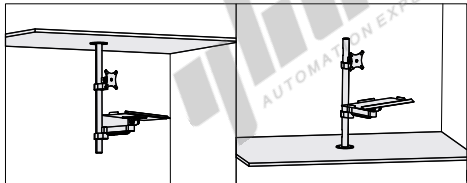

固定型·普通型·单臂
立柱锁紧·普通型·单臂
通用键盘 单显示器 立式/吊顶安装

显示器支架

固定型·普通型·单臂

代码	类型	安装方式	材质	颜色
NHD29	单臂	锁孔安装	铝合金	银色

安装板尺寸

键盘托盘尺寸

吊顶安装

立式安装

立柱锁紧·普通型·单臂

代码	类型	键盘折叠	支架安装方式	材质	颜色
NHD19	普通型 单臂	否	锁孔安装	铝合金	银色

安装板尺寸

键盘托盘尺寸

吊顶安装

立式安装

型号	适用显示器尺寸	最大负重	附件
代码 L			
NHD19 450	15" ~ 27"	8kg	螺丝配件包
600			

请按图示订货