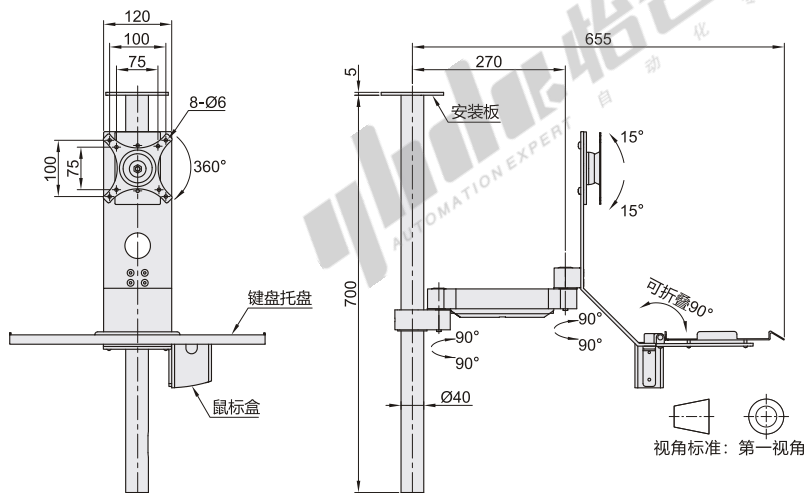

固定型·普通型·单臂
立柱锁紧·普通型·单臂
通用键盘 单显示器 立式/吊顶安装

显示器支架

固定型·普通型·单臂

代码	类型	安装方式	材质	颜色
NHD29	单臂	锁孔安装	铝合金	银色

安装板尺寸

键盘托盘尺寸

吊顶安装

立式安装

型号	适用显示器尺寸	最大负重	附件
代码 L			
NHD29 450	15" ~ 27"	8kg	螺丝配件包
600			

请按图示订货

型号	代码	L
	NHD29	450
		600

NHD29—L450

未税价(元)

● 优惠价
数量 1~4 5~
价格 100% 另行报价

交货期
7

显示器支架

立柱锁紧·普通型·单臂

代码	类型	键盘折叠	支架安装方式	材质	颜色
NHD19	普通型 单臂	否	锁孔安装	铝合金	银色

安装板尺寸

键盘托盘尺寸

吊顶安装

立式安装

型号	适用显示器尺寸	最大负重	附件
代码 L			
NHD19 450	15" ~ 27"	8kg	螺丝配件包
600			

请按图示订货