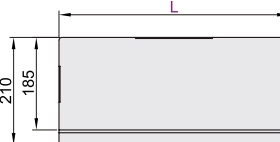

立柱锁紧·普通型·单臂

代码	类型	键盘折叠	支架安装方式	材质	颜色
NHD19	普通型 单臂	否	锁孔安装	铝合金	银色

安装板尺寸

键盘托盘尺寸

吊顶安装

立式安装

型号	适用显示器尺寸	最大负重	附件
代码 L			
NHD19 450	15" ~ 27"	8kg	螺丝配件包
600			

请按图示订货