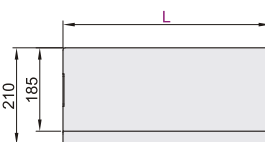

固定型·普通型·单臂
立柱锁紧·普通型·单臂
通用键盘 单显示器 立式/吊顶安装

显示器支架

固定型·普通型·单臂

代码	类型	安装方式	材质	颜色
NHD29	单臂	锁孔安装	铝合金	银色

安装板尺寸

键盘托盘尺寸

吊顶安装

立式安装

型号	适用显示器尺寸	最大负重	附件
代码 L			
NHD29 450	15" ~ 27"	8kg	螺丝配件包
600			

请按图示订货

型号	代码	L
	NHD29	450
		600

NHD29—L450

未税价(元)

● 优惠价
数量 1~4 5~
价格 100% 另行报价

交货期
7

显示器支架

立柱锁紧·普通型·单臂

代码	类型	键盘折叠	支架安装方式	材质	颜色
NHD19	普通型 单臂	否	锁孔安装	铝合金	银色

安装板尺寸

键盘托盘尺寸

吊顶安装

立式安装

型号	适用显示器尺寸	最大负重	附件
代码 L			
NHD19 450	15" ~ 27"	8kg	螺丝配件包
600			

请按图示订货