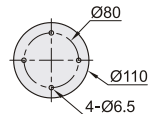

固定型·普通型·单臂
立柱锁紧·普通型·单臂
通用键盘 单显示器 立式/吊顶安装

显示器支架

固定型·普通型·单臂

代码	类型	安装方式	材质	颜色
NHD29	单臂	锁孔安装	铝合金	银色

安装板尺寸

键盘托盘尺寸

吊顶安装

立式安装

型号	适用显示器尺寸	最大负重	附件
代码 L			
NHD29 450	15" ~ 27"	8kg	螺丝配件包
600			

请按图示订货

型号	代码	L
	NHD29	450
		600

NHD29—L450

未税价(元)

● 优惠价
数量 1~4 5~
价格 100% 另行报价

交货期
7

显示器支架

立柱锁紧·普通型·单臂

代码	类型	键盘折叠	支架安装方式	材质	颜色
NHD19	普通型 单臂	否	锁孔安装	铝合金	银色

安装板尺寸

键盘托盘尺寸

吊顶安装

立式安装

型号	适用显示器尺寸	最大负重	附件
代码 L			
NHD19 450	15" ~ 27"	8kg	螺丝配件包
600			

请按图示订货