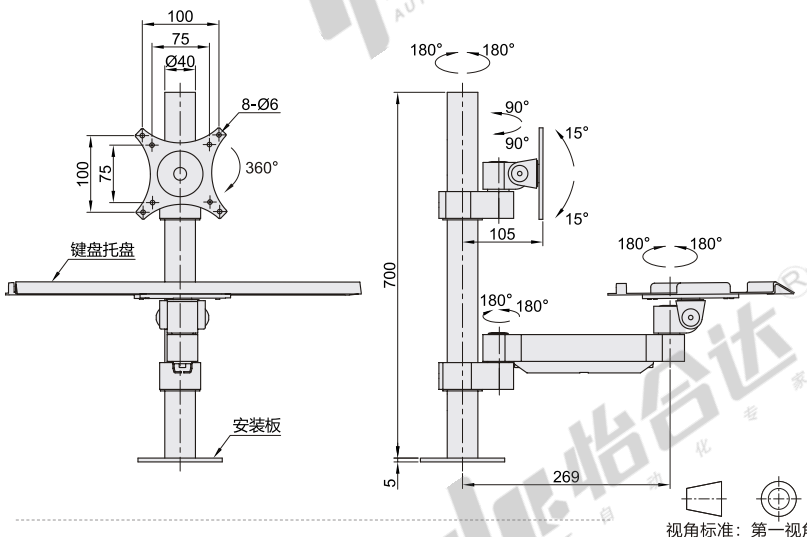

固定型·普通型·单臂
立柱锁紧·普通型·单臂
通用键盘 单显示器 立式/吊顶安装

显示器支架

固定型·普通型·单臂

代码	类型	安装方式	材质	颜色
NHD29	单臂	锁孔安装	铝合金	银色

安装板尺寸

键盘托盘尺寸

吊顶安装

立式安装

型号	适用显示器尺寸	最大负重	附件
代码 L			
NHD29 450	15" ~ 27"	8kg	螺丝配件包
600			

请按图示订货

型号	代码	L
	NHD29	450
		600

NHD29—L450

未税价(元)

● 优惠价
数量 1~4 5~
价格 100% 另行报价

交货期
7

显示器支架

立柱锁紧·普通型·单臂

代码	类型	键盘折叠	支架安装方式	材质	颜色
NHD19	普通型 单臂	否	锁孔安装	铝合金	银色

安装板尺寸

键盘托盘尺寸

吊顶安装

立式安装

型号	适用显示器尺寸	最大负重	附件
代码 L			
NHD19 450	15" ~ 27"	8kg	螺丝配件包
600			

请按图示订货