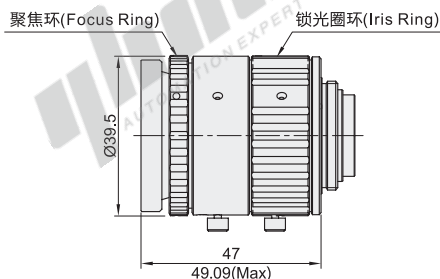

FA定焦镜头

2000万像素·焦距16mm
computar品牌

代码	类型	分辨率	焦距	接口
V1624-MPZ	FA定焦镜头	2000万像素	16mm	C

产品特点:

- computar(MPZ系列)2000万像素定焦镜头;
- 可兼容1英寸传感器;
- 配有聚焦、光圈锁定螺丝。

视角标准: 第一视角

代码	焦距	光圈	工作距离	失真			滤片尺寸	外观尺寸(mm)	重量(g)
				1"	2/3"	1/1.8"			
V1624-MPZ	16mm	F2.4-F16.0	100mm-Inf.	0.00%	-0.40%	-0.40%	M35.5×0.5	∅39.5×47	108

技术参数

工作距离 (mm)	光学放大倍率	扩展环 (mm)	视野 (mm)					
			1"		2/3"		1/1.8"	
			水平	垂直	水平	垂直	水平	垂直
1000	0.016		811.4	608.4	557.5	417.6	455.7	341.5
950	0.017		771.2	578.2	529.9	396.9	433.2	324.6
900	0.018		761.1	548.1	502.3	376.6	410.6	370.7
850	0.019		690.9	518.0	474.7	355.6	388.0	290.7
800	0.020		650.8	487.9	447.1	334.9	365.5	273.8
750	0.022		610.6	457.8	419.5	314.2	342.9	256.9
700	0.023		570.5	427.7	391.9	293.6	320.4	240.0
650	0.025		530.3	397.6	364.3	272.9	297.8	223.1
600	0.027		490.2	367.4	336.7	252.2	275.2	206.2
550	0.029	—	450.0	337.3	309.1	231.5	252.7	189.3
500	0.032		409.8	307.2	281.5	210.9	230.1	172.4
450	0.035		369.7	277.1	253.9	190.2	207.6	155.5
400	0.039		329.5	247.0	226.3	169.5	185.0	138.6
350	0.045		289.4	216.9	198.7	148.8	162.4	121.7
300	0.045		249.2	186.8	171.1	128.2	139.9	104.8
250	0.062		209.1	156.6	143.5	107.5	117.3	87.9
200	0.077		168.9	126.5	115.9	86.8	94.8	71.0
150	0.101		128.7	96.4	88.3	66.2	72.2	54.1
100	0.146		88.6	66.3	60.7	45.5	49.6	37.2

① 视野范围=CCD尺寸/光学放大倍率

请按图示订货

代码
V1624-MPZ

未税价(元)

● 优惠价
数量 1~49 50~
价格 100% 另行报价

交货期
6