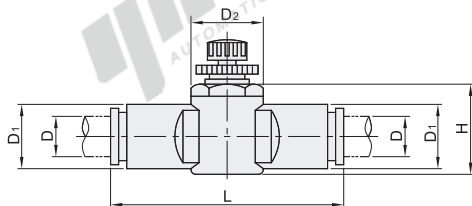

标准型

代码	类型		材质		
			主体	螺纹部	脱离环部
XZL09	管道型	标准型	PBT	黄铜	POM

视角标准：第一视角

代码	型号		颜色	d	A	B		E	C
	D					min	max		
XZL09	4		B(黑色)	4.3	14	28	31	39.5	14.4
	6				20	40.7	47.5	47.1	15.5
	8				22	44.1	51.8	52	16.8
	10				26	47.7	55.3	62.3	19.5
	12				32	52	58	73.6	22.3

型号			
代码	D	颜色	d
XZL09	6	B(黑色)	4.3
XZL09-D6-B			

● 优惠价

数量	1~29	30~
价格	100%	另行报价

交货期	5
-----	---

迷你型

代码	类型		材质		
			主体	螺纹部	脱离环部
XZL11	管道型	迷你型	PBT	黄铜	POM

视角标准：第一视角

代码	型号		颜色	D	L	H	D ₁	D ₂
	规格							
XZL11	4A		A(白色)	4	39.2	14.8	9.6	10.2
	4B				40.3	20		12
	6A				40.7	15.7		10.2
	6B				45.2	21		12
	6C			53.3	22.3	13	15.1	
	6D			60.2	24.4	20.3		
	8A			60.8	19.8	15.1		
	8B			65	25.3	15.6		
	10A			71	26.6	20.4		
	10B			77	31.2	18.5		
	12A			76.2	32.5	20.3		
	12B			82	32.2	27.3		