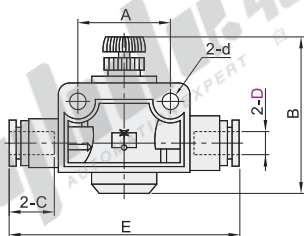

标准型

代码	类型		材质		
			主体	螺纹部	脱离环部
XZL09	管道型	标准型	PBT	黄铜	POM

视角标准：第一视角

代码	型号		颜色	d	A	B		E	C
	D					min	max		
XZL09	4		B(黑色)	4.3	14	28	31	39.5	14.4
	6				20	40.7	47.5	47.1	15.5
	8				22	44.1	51.8	52	16.8
	10				26	47.7	55.3	62.3	19.5
	12				32	52	58	73.6	22.3

型号			
代码	D	颜色	d
XZL09	6	B(黑色)	4.3
XZL09-D6-B			

● 优惠价

数量	1~29	30~
价格	100%	另行报价

交货期	5
-----	---

迷你型

代码	类型		材质		
			主体	螺纹部	脱离环部
XZL11	管道型	迷你型	PBT	黄铜	POM

视角标准：第一视角

代码	型号		颜色	D	L	H	D ₁	D ₂
	规格							
XZL11	4A		A(白色)	4	39.2	14.8	9.6	10.2
	4B				40.3	20		12
	6A				40.7	15.7		10.2
	6B				45.2	21		12
	6C			53.3	22.3	13	15.1	
	6D			60.2	24.4	20.3		
	8A			60.8	19.8	15.1		
	8B			65	25.3	15.6		
	10A			71	26.6	20.4		
	10B			77	31.2	18.5		
	12A			76.2	32.5	20.3		
	12B			82	32.2	27.3		