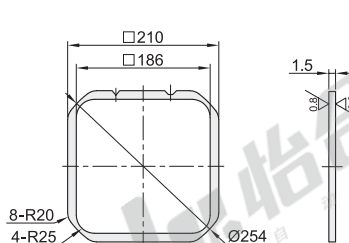

BLN03—6

未税价(元)

优惠价

| | | |
|----|------|------|
| 数量 | 1~99 | 100~ |
| 价格 | 100% | 另行报价 |

交货期

10

方形带缺口型

| 代码 | 类型 | 材质 | 表面处理 |
|-------|--------|----------|--------|
| BLN04 | 方形带缺口型 | SUS420J2 | T215抛光 |

视角标准：第一视角

| 型号 | | 适用晶圆 |
|-------|----|------|
| 代码 | 规格 | 6寸 |
| BLN04 | 6 | |

请按图示订货

| 型号 | |
|-------|----|
| 代码 | 规格 |
| BLN04 | 6 |

BLN04—6

未税价(元)

优惠价

| | | |
|----|------|------|
| 数量 | 1~99 | 100~ |
| 价格 | 100% | 另行报价 |