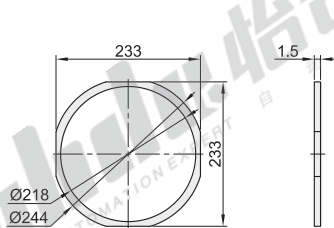

圆形

代码	类型	材质	表面处理
BLN03	圆形	SUS420J2	T215抛光

视角标准：第一视角

型号		适用晶圆
代码	规格	6寸
BLN03	6	

请按图示订货

型号	
代码	规格
BLN03	6

BLN03—6

未税价(元)

优惠价

数量	1~99	100~
价格	100%	另行报价

交货期

10