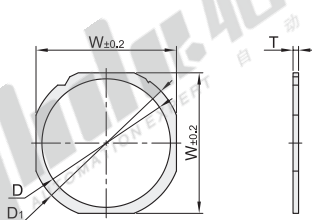

晶圆贴片环

圆形带缺口型

| 代码 | 类型 | 材质 | 表面处理 |
|-------|--------|----------|--------|
| BLN01 | 圆形带缺口型 | SUS420J2 | T215抛光 |
| BLN02 | | PPS | — |

视角标准：第一视角

| 型号 | | D | D ₁ | W | T | 适用晶圆 |
|----------------------|---------|-----|----------------|-------|-----|------|
| 代码 BLN01 BLN02 | 规格 6 | 194 | 228 | 211.8 | 1.2 | 6寸 |
| | 8 | 250 | 296 | 275.5 | | 8寸 |
| | 12 | 350 | 400 | 380 | 1.5 | 12寸 |

请按图示订货

| 型号 | |
|-------|----|
| 代码 | 规格 |
| BLN01 | 6 |

BLN01—6

未税价(元)

优惠价

| | | |
|----|------|------|
| 数量 | 1~99 | 100~ |
| 价格 | 100% | 另行报价 |

交货期

10

视角标准：第一视角

| 型号 | | 适用晶圆 |
|-------|----|------|
| 代码 | 规格 | 6寸 |
| BLN04 | 6 | |

请按图示订货

| 型号 | |
|-------|----|
| 代码 | 规格 |
| BLN04 | 6 |

BLN04—6

未税价(元)

优惠价

| | | |
|----|------|------|
| 数量 | 1~99 | 100~ |
| 价格 | 100% | 另行报价 |